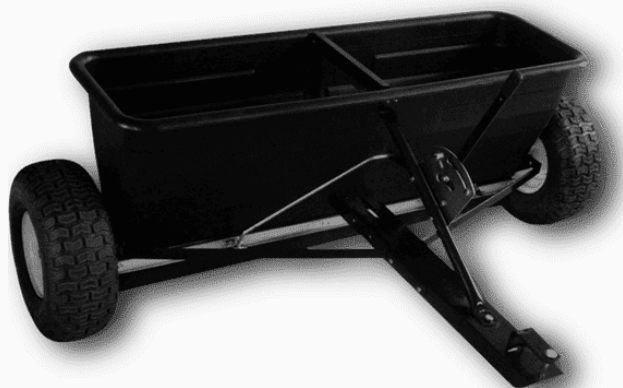

ESPARCIDOR DE SEMILLAS KNW-280

Esparcidor frontal con capacidad para 79kg con ruedas neumáticas que facilitan su traslado, posee enganche para ser traccionados por un tractor y son ideales para el trabajo de parquización en chacras y quintas ya que poseen una mayor propagación de sus semillas.

ESPECIFICACIONES TÉCNICAS

Tipo	Esparcidor de sem. frontal
Capacidad de carga	79 Kg
Medidas de la caja	106 cm
Compatible con Husqvarna y Poulan Pro	SI
Color	Negro
Cantidad de ruedas	2
Origen	China
Alto	42 cm
Largo	13.5 cm
Profundidad	38 cm
Peso Bruto	23.5 Kg