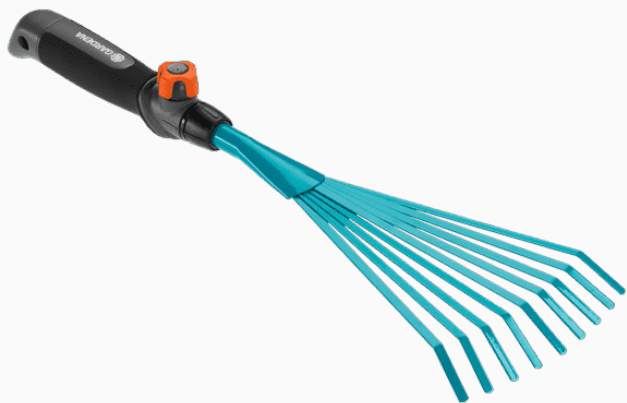

COMBISYSTEM RASTRILLO PLANO

ESPECIFICACIONES TÉCNICAS

Material	Acero
Ancho	12 cm
Mango apto	Combisystem Mango 78 - Aluminio

La escoba-rastrillo combisystem GARDENA es perfecta para rastrillar hojas, malas hierbas y recortes de hierba en camas. La empuñadura de forma especial se adapta bien a la mano y facilita el trabajo. Práctico: la empuñadura se puede quitar fácilmente y se puede reemplazar por cualquier mango combisystem; para trabajar cómodamente sin tener que agacharse. La escoba-rastrillo está fabricada en acero de alta calidad y está recubierta de duroplast. El periodo de garantía es de 25 años.