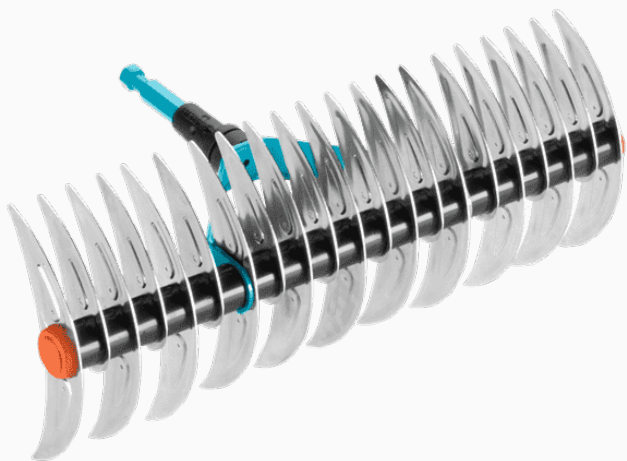

## COMBISYSTEM ESCARIFICADOR CORTARRAÍCES

### ESPECIFICACIONES TÉCNICAS

Material	Acero
Ancho	35 cm
Tipo de cuchilla	En punta y redondeadas
Longitud de mango recomendado	180 cm

Gracias a las distintas filas de cuchillas, el escarificador-cortarraíces combisystem GARDENA es una herramienta multiuso, dos herramientas en una. Las cuchillas en punta en un lado posibilitan la eliminación del musgo y la paja, penetrando varios milímetros en la tierra. Si se gira el escarificador, las cuchillas redondeadas y juntas pueden rastrillar las hojas, los desechos e incluso las piedras. Todas las cuchillas están galvanizadas y presionadas y, por lo tanto, son resistentes a la corrosión. El escarificador-cortarraíces es adecuado para todos los mangos combisystem GARDENA, por lo que GARDENA recomienda una longitud de mango de 180 cm, dependiendo de la altura del cuerpo. El periodo de garantía es de 25 años.