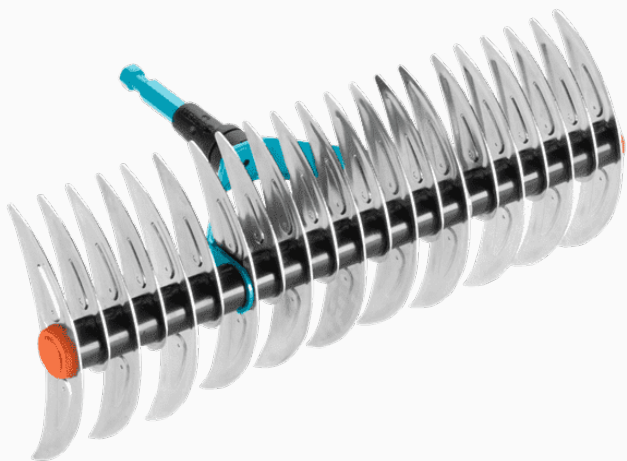

COMBISYSTEM ESCARIFICADOR CORTARRAÍCES

ESPECIFICACIONES TÉCNICAS

Material	Acero
Ancho	35 cm
Tipo de cuchilla	En punta y redondeadas
Longitud de mango recomendado	180 cm

Gracias a las distintas filas de cuchillas, el escarificador-cortarraíces combisystem GARDENA es una herramienta multiuso, dos herramientas en una. Las cuchillas en punta en un lado posibilitan la eliminación del musgo y la paja, penetrando varios milímetros en la tierra. Si se gira el escarificador, las cuchillas redondeadas y juntas pueden rastrillar las hojas, los desechos e incluso las piedras. Todas las cuchillas están galvanizadas y presionadas y, por lo tanto, son resistentes a la corrosión. El escarificador-cortarraíces es adecuado para todos los mangos combisystem GARDENA, por lo que GARDENA recomienda una longitud de mango de 180 cm, dependiendo de la altura del cuerpo. El periodo de garantía es de 25 años.