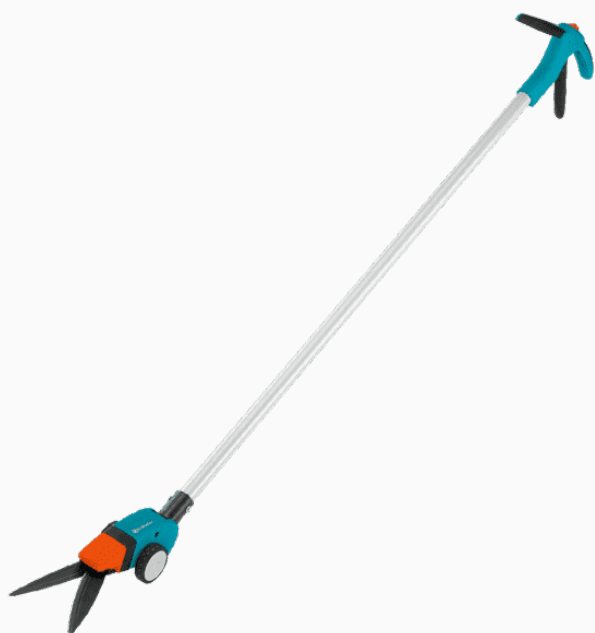

TIJERAS CORTACÉSPED MECÁNICAS

Las flexibles tijeras cortacésped orientables con mango largo GARDENA permiten recortar los bordes del césped con facilidad y precisión, de pie y sin forzar la espalda. Están equipadas con ruedas anchas para guiar las tijeras fácilmente y empujarlas con comodidad. Gracias al ajuste de la inclinación del mango, también pueden adaptarse a la estatura del usuario para conseguir una postura ergonómica durante el trabajo. La cómoda forma del mango permite un buen agarre y control de las tijeras cortacésped sin necesidad de inclinarse. Las tijeras cortacésped están equipadas con cuchillas afiladas serradas con revestimiento antiadherente para un corte preciso del césped a una altura constante. Las cuchillas con revestimiento antiadherente son orientables hasta 90° a ambos lados para una mayor libertad de trabajo y facilidad de acceso. Gracias a la forma especial de las cuchillas, garantizamos el corte uniforme y potente en toda su longitud. Las tijeras cortacésped se pueden cerrar rápida y fácilmente con el práctico cierre de seguridad con una sola mano. Con orificio de suspensión para un práctico almacenaje. El periodo de garantía es de 25 años.

ESPECIFICACIONES TÉCNICAS

Tipo de cuchilla	Rotable 360°
Tratamiento de la cuchilla	Recubiertas antiadherente