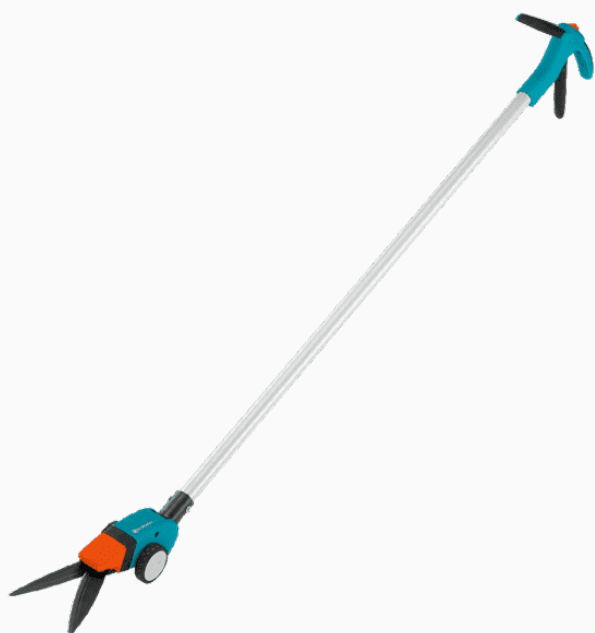

TIJERAS CORTACÉSPED MECÁNICAS

ESPECIFICACIONES TÉCNICAS

Tipo de cuchilla	Rotable 360°
Tratamiento de la cuchilla	Recubiertas antiadherente

Las flexibles tijeras cortacésped orientables con mango largo GARDENA permiten recortar los bordes del césped con facilidad y precisión, de pie y sin forzar la espalda. Están equipadas con ruedas anchas para guiar las tijeras fácilmente y empujarlas con comodidad. Gracias al ajuste de la inclinación del mango, también pueden adaptarse a la estatura del usuario para conseguir una postura ergonómica durante el trabajo. La cómoda forma del mango permite un buen agarre y control de las tijeras cortacésped sin necesidad de inclinarse. Las tijeras cortacésped están equipadas con cuchillas afiladas serradas con revestimiento antiadherente para un corte preciso del césped a una altura constante. Las cuchillas con revestimiento antiadherente son orientables hasta 90° a ambos lados para una mayor libertad de trabajo y facilidad de acceso. Gracias a la forma especial de las cuchillas, garantizamos el corte uniforme y potente en toda su longitud. Las tijeras cortacésped se pueden cerrar rápida y fácilmente con el práctico cierre de seguridad con una sola mano. Con orificio de suspensión para un práctico almacenaje. El periodo de garantía es de 25 años.