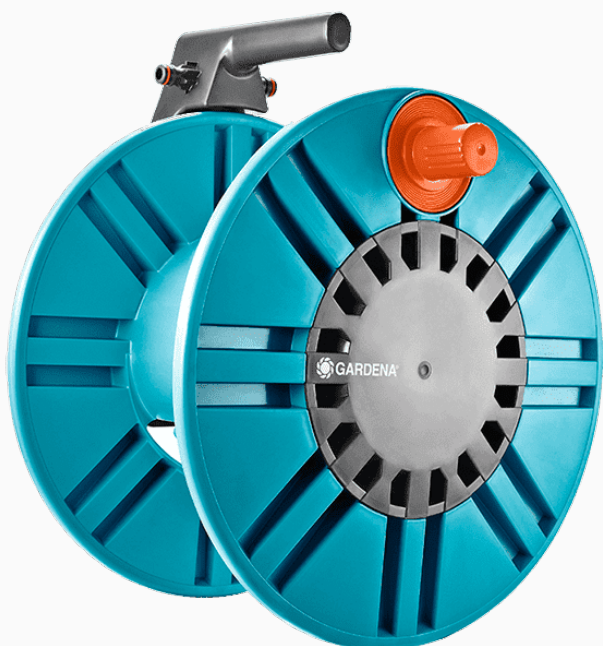

SOPORTE MURAL 60 CLASSIC C/GUÍA DE MANGUERA

 **GARDENA**

Con el soporte portamanguera mural 60 con rodillo guía GARDENA, le resultará muy sencillo guardar su manguera de jardín. Un robusto soporte metálico de larga vida útil fija el soporte portamanguera a la pared. El mango integrado le permite transportarlo cómodamente.

ESPECIFICACIONES TÉCNICAS

Capacidad c/manguera de 1/2" (13 mm)	60 m
Capacidad c/manguera de 3/4" (19 mm)	35 m
Incluye manguera y accesorios	No incluye
Origen	Alemania