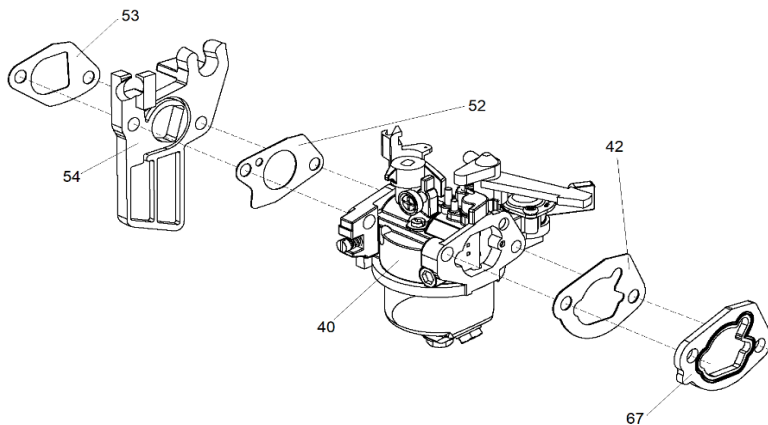

CARBURADOR