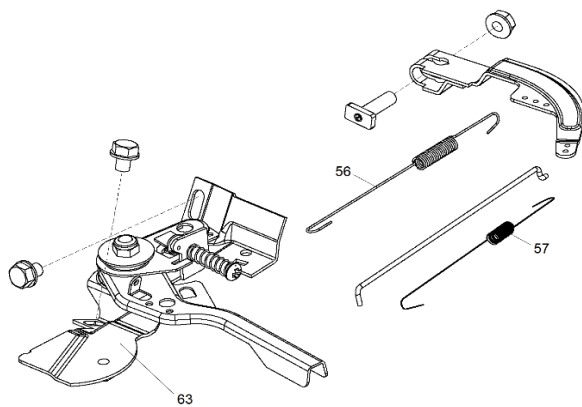

CARBURADOR

MAGNÉTICO

CONTROL ACELERADOR

MOTOR HORIZONTAL NAFTERO MNW-55

Ref.	Cod. Rumbo	Descripción	Pcs.
31	2168168	Modulo de ignición MNW-55	1
32	2168068	Magnético MNW-55	1
33	2168720	Ventilador plástico MNW-55	1
40	2168195	Carburador MNW-55	1
42	2168240	Junta de carburador MNW-55	1
52	2168766	Junta de admisión MNW-55	1
53	2168215	Junta de brida de admisión MNW-55	1
54	2168214	Placa de admisión MNW-55	1
56	2168800	Resorte superior del acelerador MNW-55	1
57	2168801	Resorte de acelerador MNW-55	1
61	2168765	Copa de arranque MNW-55	1
63	2168520	Control de acelerador comp MNW-55	1