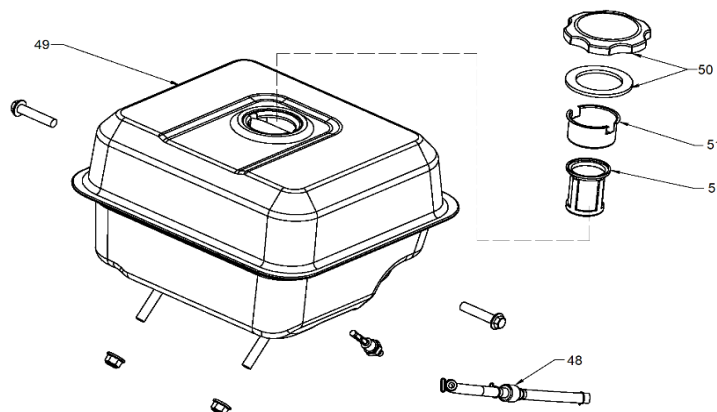

Ref.	Cod. Rumbo	Descripción	Pcs.
43	2168255	Tapa para filtro de aire MNW-55	1
44	2168055	Filtro de aire MNW-55	1
45	2168256	Brida de admisión de aire MNW-55	1
46	2168101	Silenciador MNW-55	1
47	2168750	Junta de escape MNW-55	1
48	2168212	Pre-filtro de combustible MNW-55	1
49	2168760	Tanque de combustible MNW-55	1
50	2168510	Tapón de combustible MNW-55	1
51	2168212	Filtro de combustible MNW-55	1

GRUPO RUMBO: Motoimplementos para Bosque, Jardín y Construcción

Teléfono rotativo: 54 11 5263-7862 - Email: ventas@rumbosrl.com.ar

Dirección: Av. Presidente Perón N° 4749, Benavidez (Norlog), Buenos Aires, Argentina.