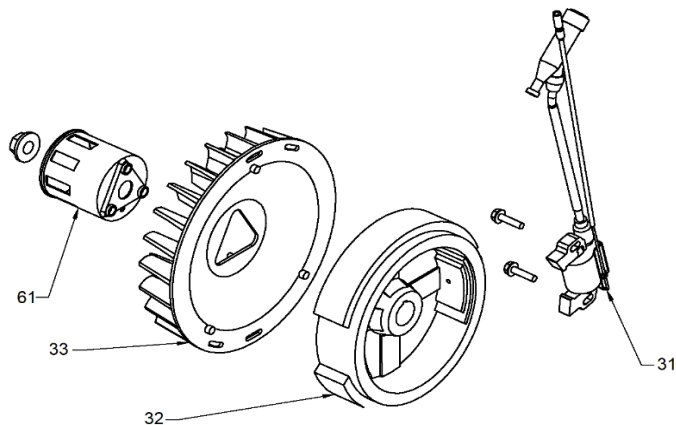

CARBURADOR

MAGNÉTICO

CONTROL ACELERADOR

MOTOR HORIZONTAL NAFTERO MNW-55

Ref.	Cod. Rumbo	Descripción	Pcs.
31	2168168	Modulo de ignición MNW-55	1
32	2168068	Magnético MNW-55	1
33	2168720	Ventilador plástico MNW-55	1
40	2168195	Carburador MNW-55	1
42	2168240	Junta de carburador MNW-55	1
52	2168766	Junta de admisión MNW-55	1
53	2168215	Junta de brida de admisión MNW-55	1
54	2168214	Placa de admisión MNW-55	1
56	2168800	Resorte superior del acelerador MNW-55	1
57	2168801	Resorte de acelerador MNW-55	1
61	2168765	Copa de arranque MNW-55	1
63	2168520	Control de acelerador comp MNW-55	1