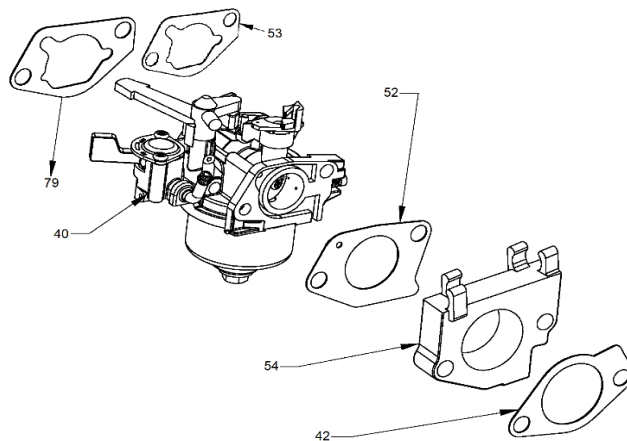

CARBURADOR