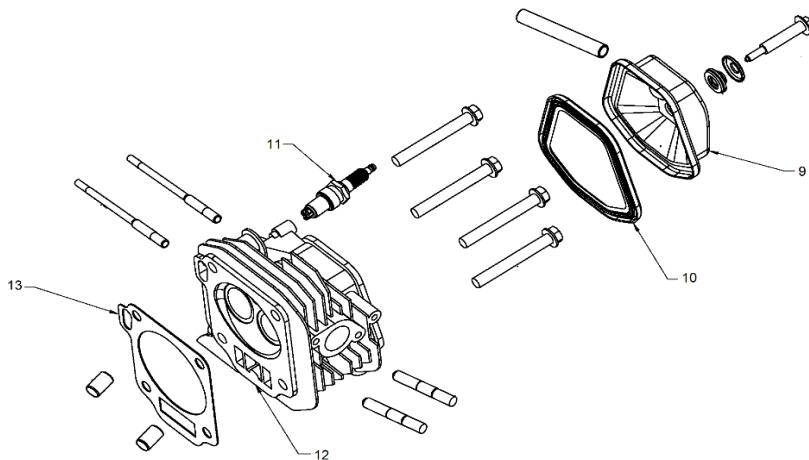

CILINDRO

CONJUNTO DE TAPA DE CILINDRO