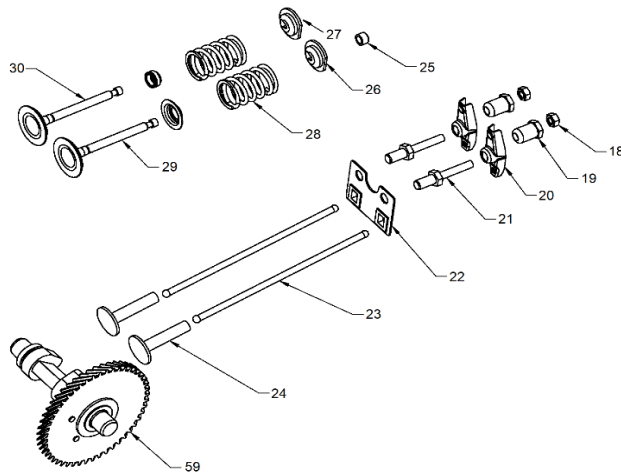

CILINDRO

CONJUNTO DE TAPA DE CILINDRO

CIGÜEÑAL Y PISTÓN

GRUPO RUMBO: Motoimplementos para Bosque, Jardín y Construcción

Teléfono rotativo: 54 11 5263-7862 - Email: ventas@rumbosrl.com.ar

Dirección: Av. Presidente Perón N° 4749, Benavidez (Norlog), Buenos Aires, Argentina.