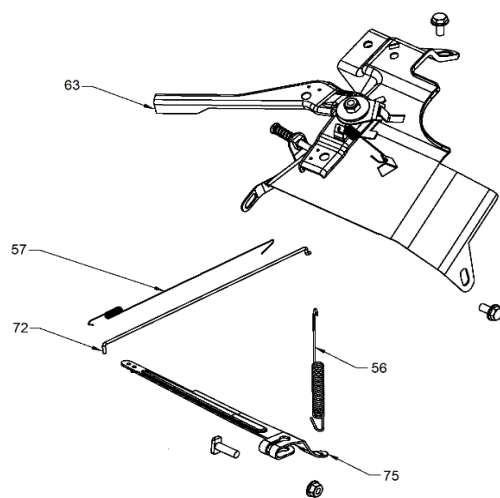

CONTROL ACCELERADOR