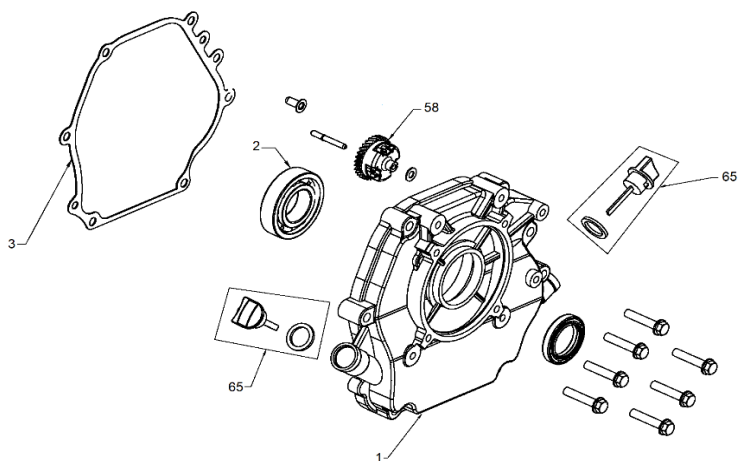

TAPA DE CARTER