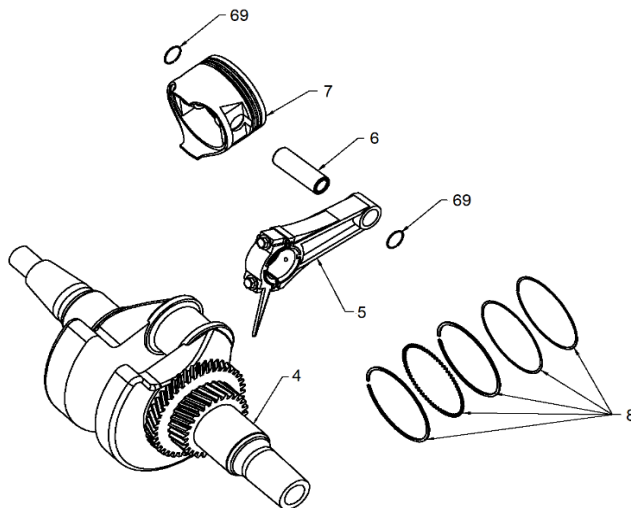

CIGÜEÑAL Y PISTÓN

GRUPO RUMBO: Motoimplementos para Bosque, Jardín y Construcción

Teléfono rotativo: 54 11 5263-7862 - Email: ventas@rumbosrl.com.ar

Dirección: Av. Presidente Perón N° 4749, Benavidez (Norlog), Buenos Aires, Argentina.