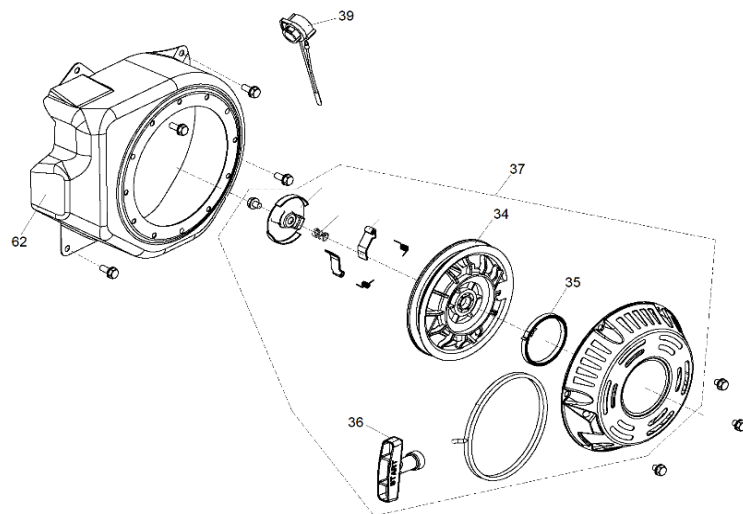

TAPA DE ARRANQUE

GRUPO RUMBO: Motoimplementos para Bosque, Jardín y Construcción

Teléfono rotativo: 54 11 5263-7862 - Email: ventas@rumbosrl.com.ar

Dirección: Av. Presidente Perón N° 4749, Benavidez (Norlog), Buenos Aires, Argentina.