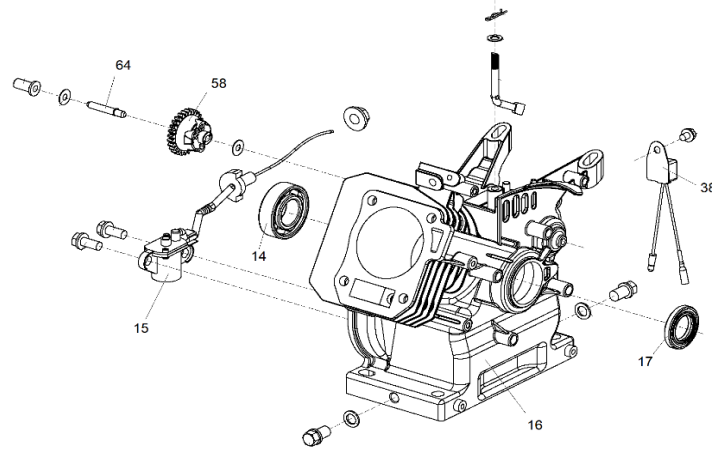

BLOCK

TAPA DE CARTER

TAPA DE ARRANQUE

GRUPO RUMBO: Motoimplementos para Bosque, Jardín y Construcción

Teléfono rotativo: 54 11 5263-7862 - Email: ventas@rumbosrl.com.ar

Dirección: Av. Presidente Perón N° 4749, Benavidez (Norlog), Buenos Aires, Argentina.