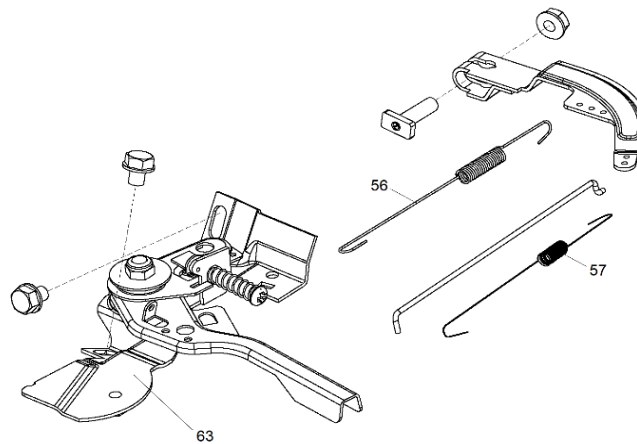

GRUPO RUMBO: Motoimplementos para Bosque, Jardín y Construcción

Teléfono rotativo: 54 11 5263-7862 - Email: ventas@rumbosrl.com.ar

Dirección: Av. Presidente Perón N° 4749, Benavidez (Norlog), Buenos Aires, Argentina.