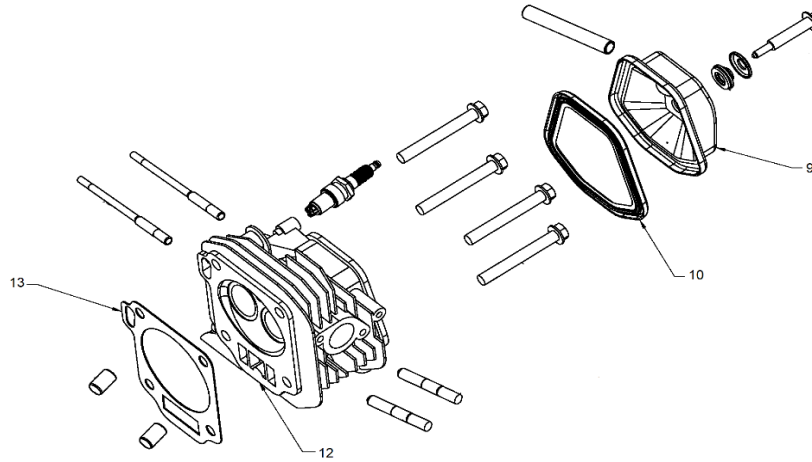

MOTOR HORIZONTAL NAFTERO MNW-65

CILINDRO

CONJUNTO DE TAPA DE CILINDRO