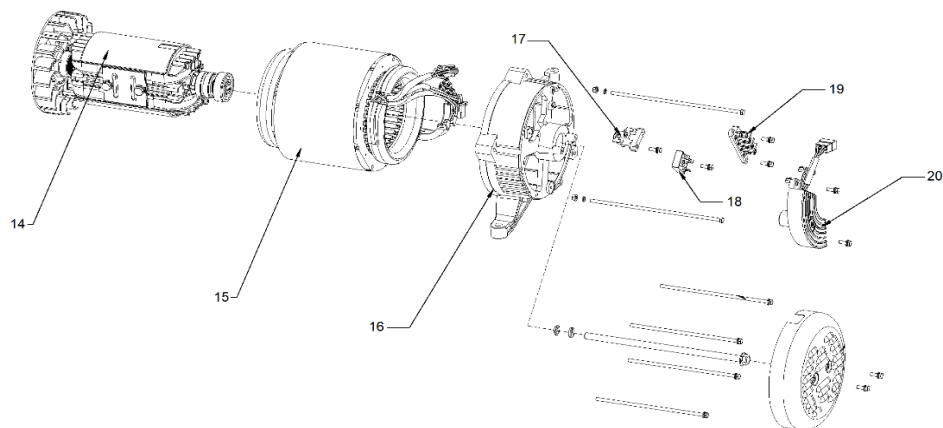

ROTOR Y ESTATOR