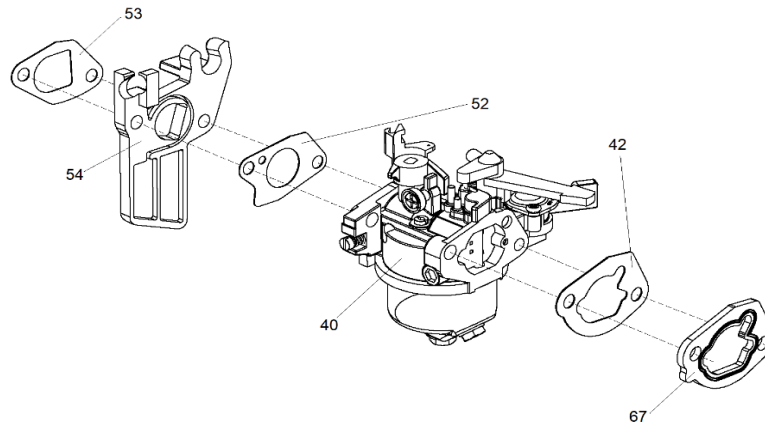

CARBURADOR