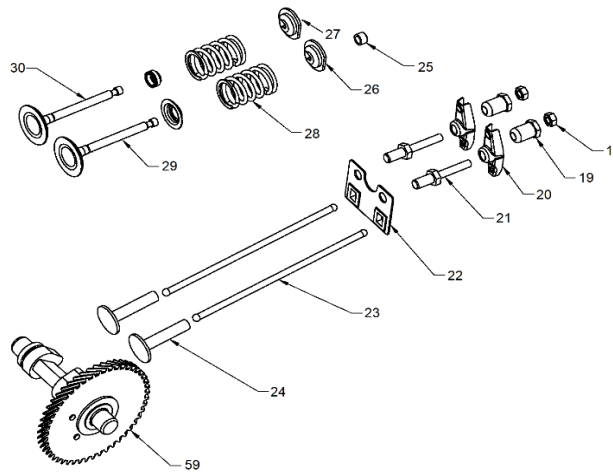

MOTOR HORIZONTAL NAFTERO MNW-65

CILINDRO

CONJUNTO DE TAPA DE CILINDRO

CIGÜEÑAL Y PISTÓN

GRUPO RUMBO: Motoimplementos para Bosque, Jardín y Construcción

Teléfono rotativo: 54 11 5263-7862 - Email: ventas@rumbosrl.com.ar

Dirección: Av. Presidente Perón N° 4749, Benavidez (Norlog), Buenos Aires, Argentina.