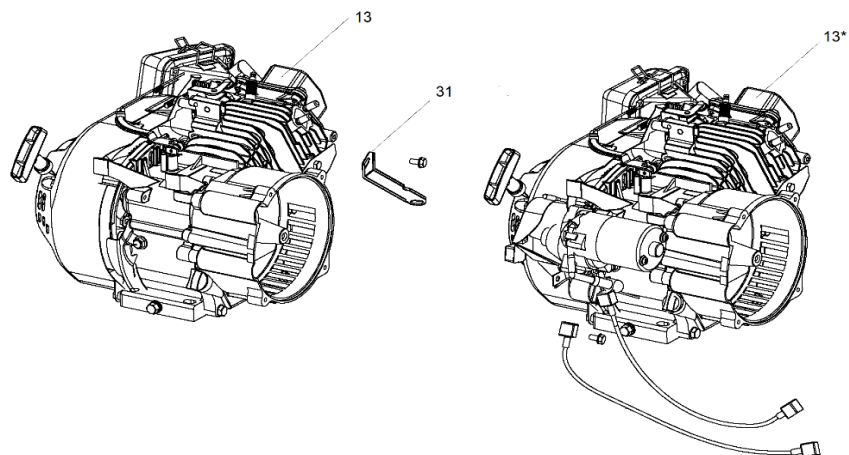

MOTOR

ROTOR Y ESTATOR

SILENCIADOR

GRUPO RUMBO: Motoimplementos para Bosque, Jardín y Construcción

Teléfono rotativo: 54 11 5263-7862 - Email: ventas@rumbosrl.com.ar

Dirección: Av. Presidente Perón N° 4749, Benavidez (Norlog), Buenos Aires, Argentina.