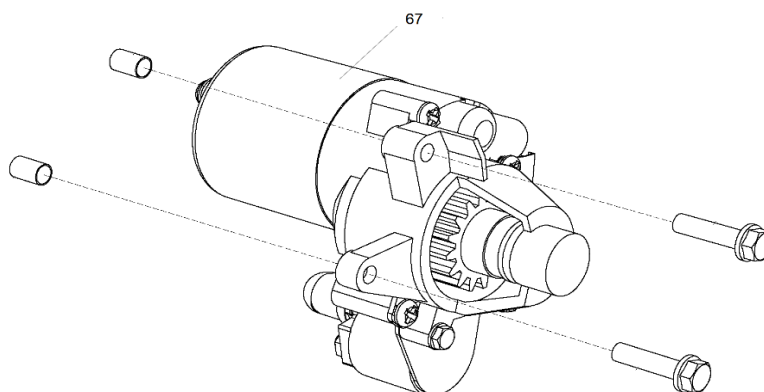

**BURRO DE
ARRANQUE
(Eléctrico)**

Ref.	Cod. Rumbo	Descripción	Pcs.
67	2193700	Burro de arranque MNW-65 E	1

GRUPO RUMBO: Motoimplementos para Bosque, Jardín y Construcción

Teléfono rotativo: 54 11 5263-7862 - Email: ventas@rumbosrl.com.ar

Dirección: Av. Presidente Perón N° 4749, Benavidez (Norlog), Buenos Aires, Argentina.