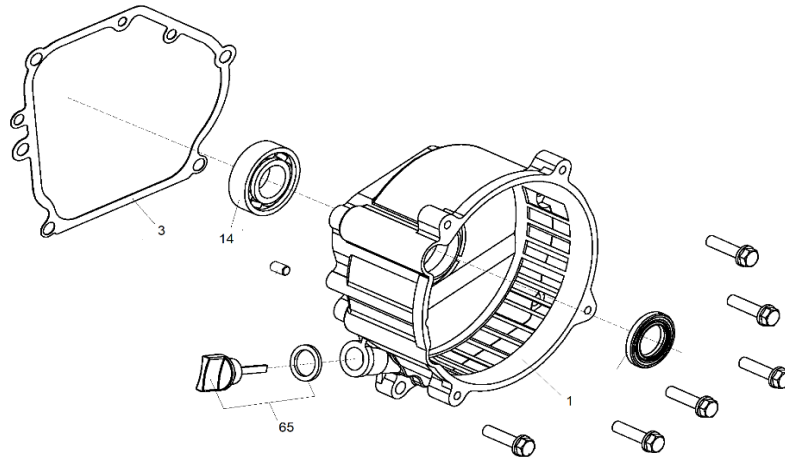

TAPA DE CARTER