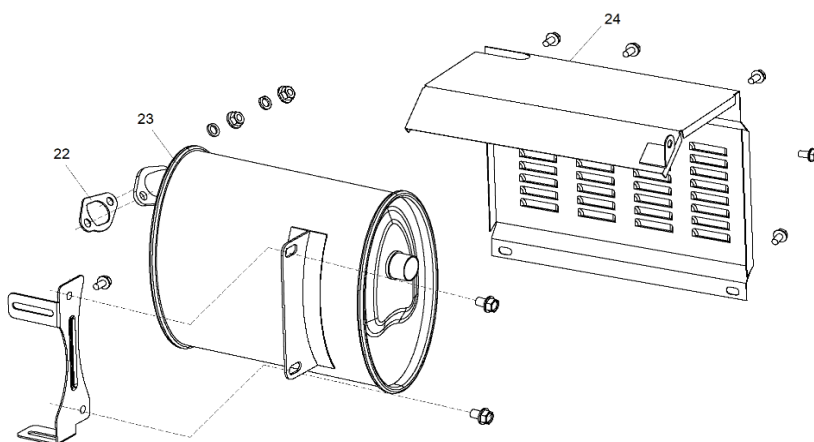

SILENCIADOR

GRUPO RUMBO: Motoimplementos para Bosque, Jardín y Construcción

Teléfono rotativo: 54 11 5263-7862 - Email: ventas@rumbosrl.com.ar

Dirección: Av. Presidente Perón N° 4749, Benavidez (Norlog), Buenos Aires, Argentina.