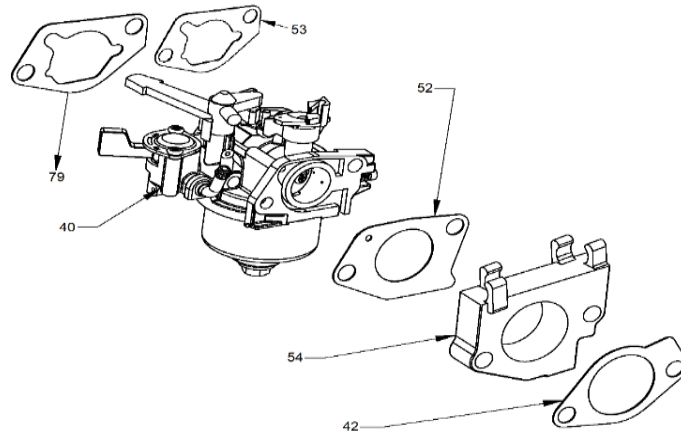

CARBURADOR

MAGNÉTICO