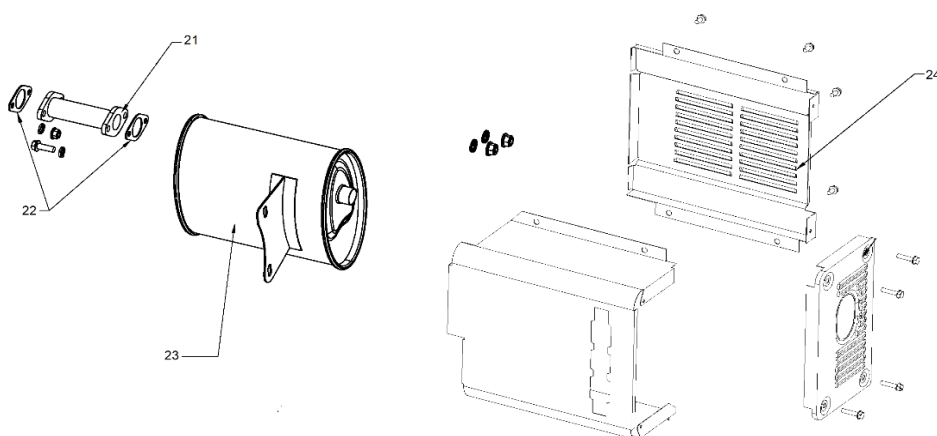

SILENCIADOR

GRUPO RUMBO: Motoimplementos para Bosque, Jardín y Construcción

Teléfono rotativo: 54 11 5263-7862 - Email: ventas@rumbosrl.com.ar

Dirección: Av. Presidente Perón N° 4749, Benavidez (Norlog), Buenos Aires, Argentina.