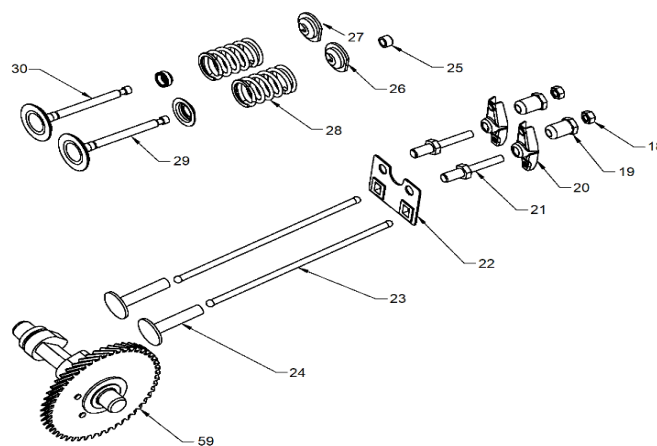

CILINDRO

CONJUNTO DE TAPA DE CILINDRO

CIGÜEÑAL Y PISTÓN

GRUPO RUMBO: Motoimplementos para Bosque, Jardín y Construcción

Teléfono rotativo: 54 11 5263-7862 - Email: ventas@rumbosrl.com.ar

Dirección: Av. Presidente Perón N° 4749, Benavidez (Norlog), Buenos Aires, Argentina.