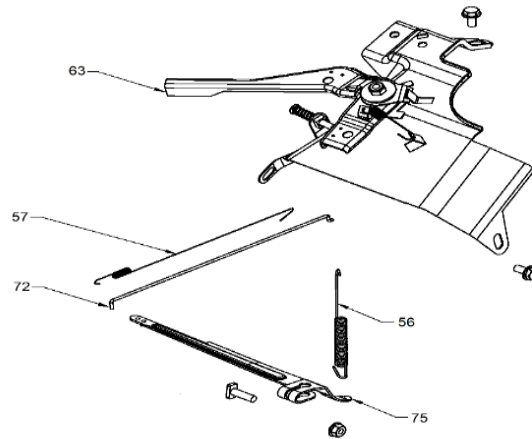

CONTROL ACELERADOR

Ref.	Cod. Rumbo	Descripción	Pcs.
56	2173524	Resorte superior del acelerador MNW-13	1
57	2173521	Resorte del acelerador MNW-13	1
63	2188520	Acelerador Completo MNW-13	1
72	2188530	Varilla de acelerador MNW-13	1
75	2173523	Brazo de acelerador MNW-13	1