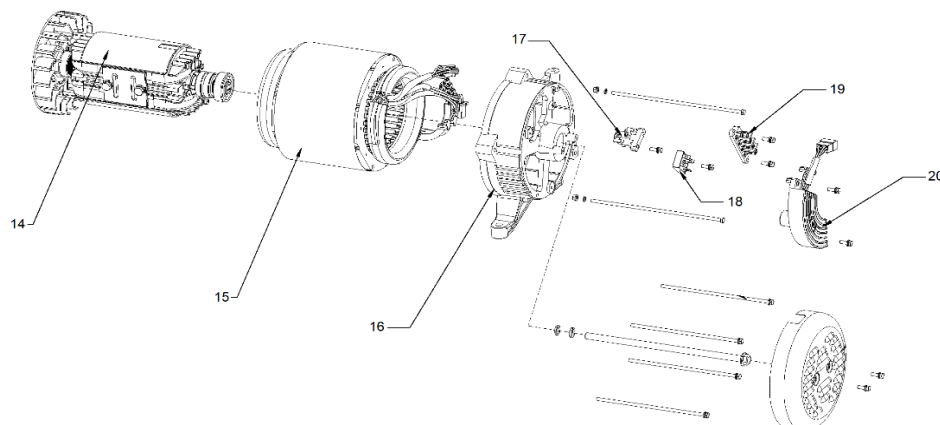

ROTOR Y ESTATOR