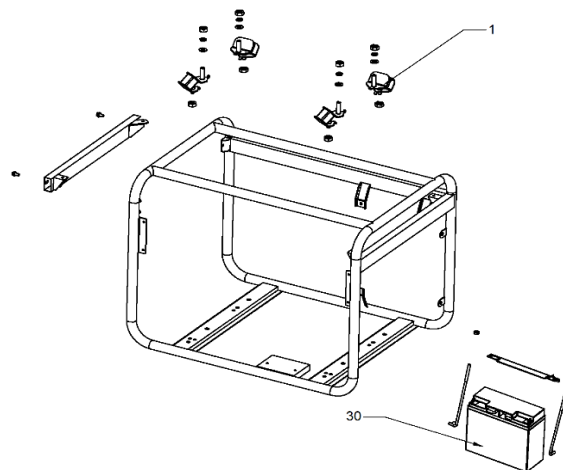

CHASIS

FILTRO DE AIRE

PANEL DE CONTROL

Ref.	Cod. Rumbo	Descripción	Pcs.
1	2197312	Amortiguador antivibratorio GNW-70/73ER	4
2	2196901	Tapa ext del filtro de aire GNW-70/73ER	1
3	2196904	Filtro de aire GNW-70/73ER	1
4	2196906	Tapa intermedia de filtro de aire GNW-70/73ER	1
5	2196907	Junta de tapa intermedia del filtro de aire GNW-70/73ER	1
6	2196908	Tapa interna del filtro de aire GNW-70/73ER	1
7	2197717	Tambor de arranque GNW-70/73ER	1
8	2197716	Llave de contacto GNW-70/73ER	1
9	2197605	Interruptor pare GNW-70/73ER	1
10	2197615	Voltmetro GNW-70ER	1
10*	2199603	Voltmetro GNW-73ER	1
11	2198181	Térmica GNW-70ER	1
11*	2198182	Térmica GNW-73ER	1
12	2197614	Ficha AC GNW-70ER	2
30	9400014	Batería GNW-70/73ER	1