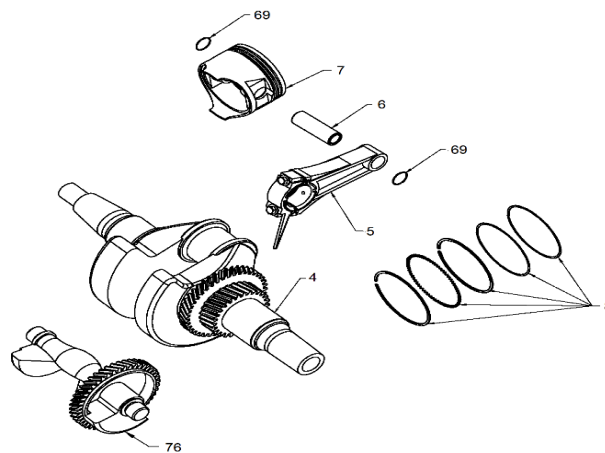

CIGÜEÑAL Y PISTÓN

GRUPO RUMBO: Motoimplementos para Bosque, Jardín y Construcción

Teléfono rotativo: 54 11 5263-7862 - Email: ventas@rumbosrl.com.ar

Dirección: Av. Presidente Perón N° 4749, Benavidez (Norlog), Buenos Aires, Argentina.