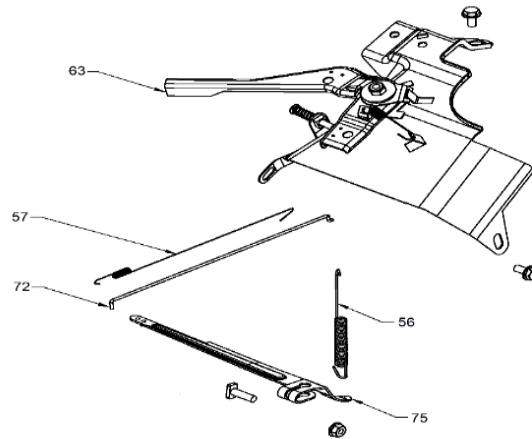

CONTROL ACELERADOR

Ref.	Cod. Rumbo	Descripción	Pcs.
56	2173524	Resorte superior del acelerador 15 HP	1
57	2173521	Resorte del acelerador 15 HP	1
63	2188520	Acelerador Completo 15 HP	1
72	2188530	Varilla de acelerador 15 HP	1
75	2173523	Brazo de acelerador 15 HP	1