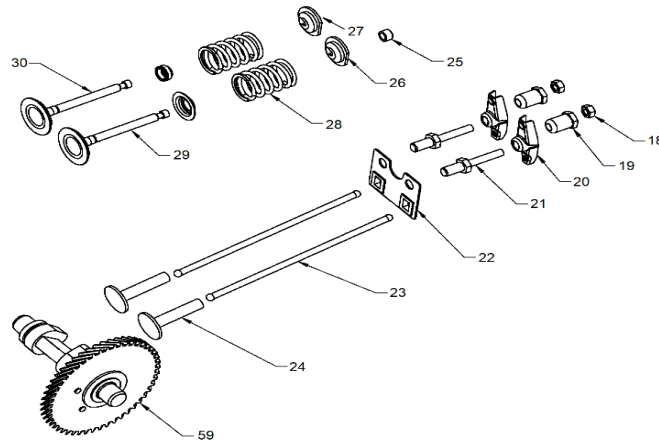

MOTOR HORIZONTAL NAFTERO 15HP

CILINDRO

CONJUNTO DE TAPA DE CILINDRO

CIGÜEÑAL Y PISTÓN

GRUPO RUMBO: Motoimplementos para Bosque, Jardín y Construcción

Teléfono rotativo: 54 11 5263-7862 - Email: ventas@rumbosrl.com.ar

Dirección: Av. Presidente Perón N° 4749, Benavidez (Norlog), Buenos Aires, Argentina.