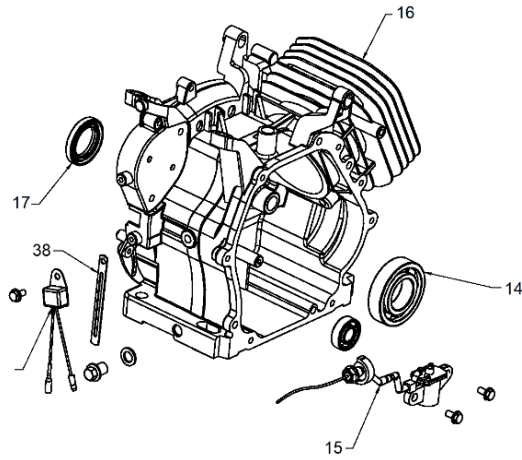

MOTOR HORIZONTAL NAFTERO 15HP

BLOCK