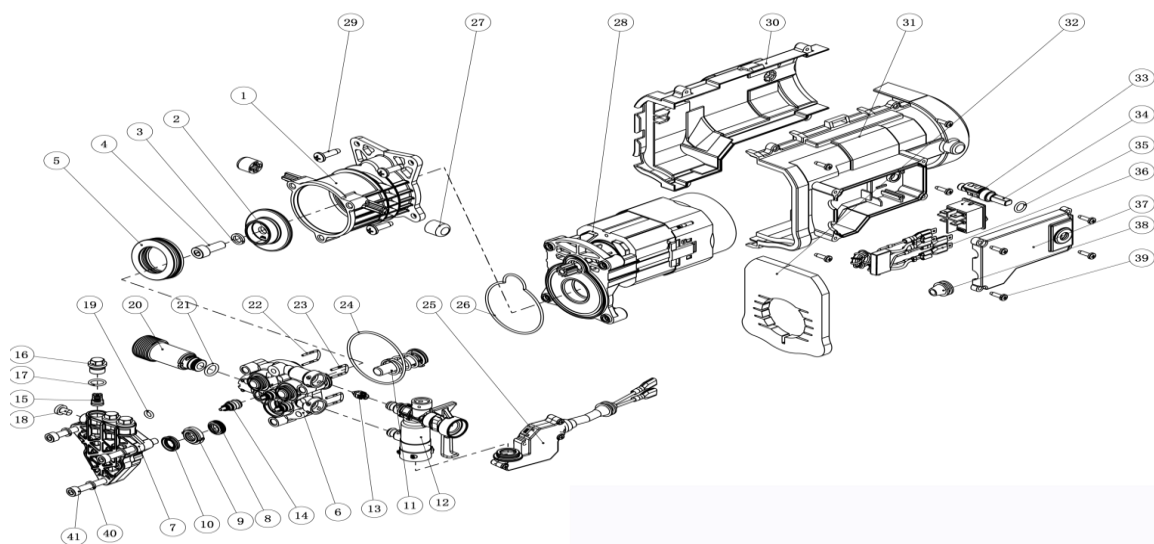

HDNW-300 MOTOR BOMBA

Ref.	Cod. Rumbo	Descripción	Pcs.
1	2330028	Cilindro de aceite HDNW-300	1
2	2330029	Plato oscilante HDNW-300	1
3	2330030	Junta 8 HDNW-300	1
4	2330031	Tornillo M8X20 HDNW-300	1
5	2330032	Rodamiento HDNW-300	1
6	2330033	Cuerpo de la bomba HDNW-300	1
7	2330034	Cubierta de la bomba HDNW-300	1
8	2330035	Retén de aceite del émbolo 10x16x4 HDNW-300	3
9	2330036	Soporte de retén de aceite HDNW-300	3
10	2330037	Retén de aceite 10x16x4 HDNW-300	3
11	2330038	Embolo HDNW-300	3
12	2330039	Manguera de salida HDNW-300	1
13	2330040	Válvula de contrapresión HDNW-300	1
14	2330041	Válvula de control de entrada HDNW-300	3
15	2330042	Válvula de control de salida HDNW-300	3
16	2330043	Válvula de comprobación HDNW-300	3
17	2330044	O ring 9.5x1.8 HDNW-300	3
18	2330045	Tornillo M6x8 HDNW-300	1
19	2330046	O ring 5.5x2 HDNW-300	1
20	2330047	Manguera de entrada HDNW-300	1
21	2330048	O ring 10x2.2 HDNW-300	1
22	2330049	Pin "U" _12_4X19X1_8 HDNW-300	1
23	2330050	Pin "U" _10X18X2 HDNW-300	2
24	2330051	O ring 58x2 HDNW-300	1
25	2330052	Interruptor de encendido / apagado HDNW-300	1
26	2330053	Anillo de sello HDNW-300	1
27	2330054	Anillo amortiguador HDNW-300	2
28	2330055	Motor HDNW-300	1
29	2330056	Tornillo ST5.5X20 HDNW-300	4
30	2330057	Tapa inferior del ventilador HDNW-300	1
31	2330058	Tapa superior del ventilador HDNW-300	1
32	2330059	Tapa del filtro del ventilador HDNW-300	1
33	2330060	Interruptor principal HDNW-300	1
34	2330061	Palanca de accionamiento del interruptor HDNW-300	1
35	2330062	O ring 8x2 HDNW-300	1
36	2330063	Capacitor (Opcional) HDNW-300	1
37	2330064	Tapa de interruptor HDNW-300	1
38	2330065	Tapa del cable de salida HDNW-300	1
39	2330066	Tornillo ST3.5X13F HDNW-300	8
40	2330067	Junta 6 HDNW-300	3
41	2330068	Tornillo M6x55 HDNW-300	3

GRUPO RUMBO: Motoimplementos para Bosque, Jardín y Construcción

Teléfono rotativo: 54 11 5263-7862 - Email: ventas@rumbosrl.com.ar

Dirección: Av. Presidente Perón N° 4749, Benavidez (Norlog), Buenos Aires, Argentina.