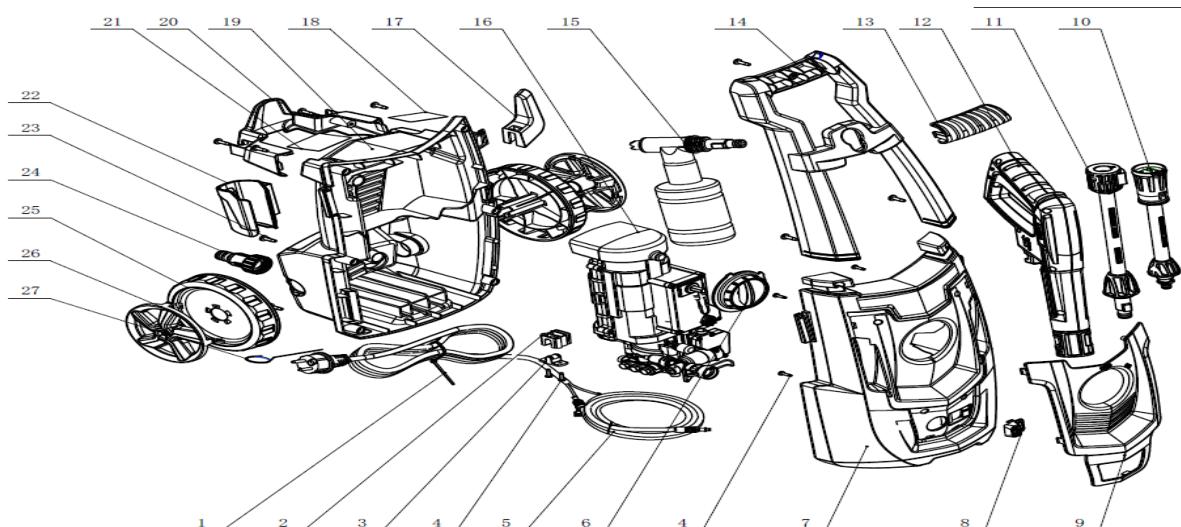

HIDROLAVADORA ELÉCTRICA HDNW-300

Ref.	Cod. Rumbo	Descripción	Pcs.
1	2330001	Cable de energía HDNW-300	1
2	2330002	Chaqueta de cable HDNW-300	1
3	2330003	Apreta cable HDNW-300	1
4	2330004	Tornillo HDNW-300	6
5	2320021	Manguera de alta presión HDNW-200/300	1
6	2330006	Perilla de mando HDNW-300	1
7	2330007	Cubierta frontal HDNW-300	1
8	2330008	Botón HDNW-300	1
9	2330009	Tapa frontal HDNW-300	1
10	2320012	Boquilla Ajustable HDNW-200/300	1
11	2320013	Varilla de extensión HDNW-200/300	1
12	2320011	Pistola HDNW-200/300	1
13	2330013	Mango del manillar HDNW-300	1
14	2330014	Manillar HDNW-300	1
15	2330015	Botella de jabón HDNW-300	1
16	2330016	Motor y Bomba HDNW-300	1
17	2330017	Gancho de cable HDNW-300	1
18	2330018	Etiqueta de precaución HDNW-300	1
19	2330019	Cubierta Trasera HDNW-300	1
20	2330020	Soporte para accesorios HDNW-300	1
21	2330021	Etiqueta de especificaciones HDNW-300	1
22	2330022	Soporte de pistola HDNW-300	1
23	2330023	Tornillo HDNW-300	11
24	2330024	Conector y filtro de entrada de agua HDNW-300	1
25	2330025	Rueda HDNW-300	2
26	2330026	Tapa de rueda HDNW-300	2
27	2330027	Pin de Limpieza HDNW-300	1