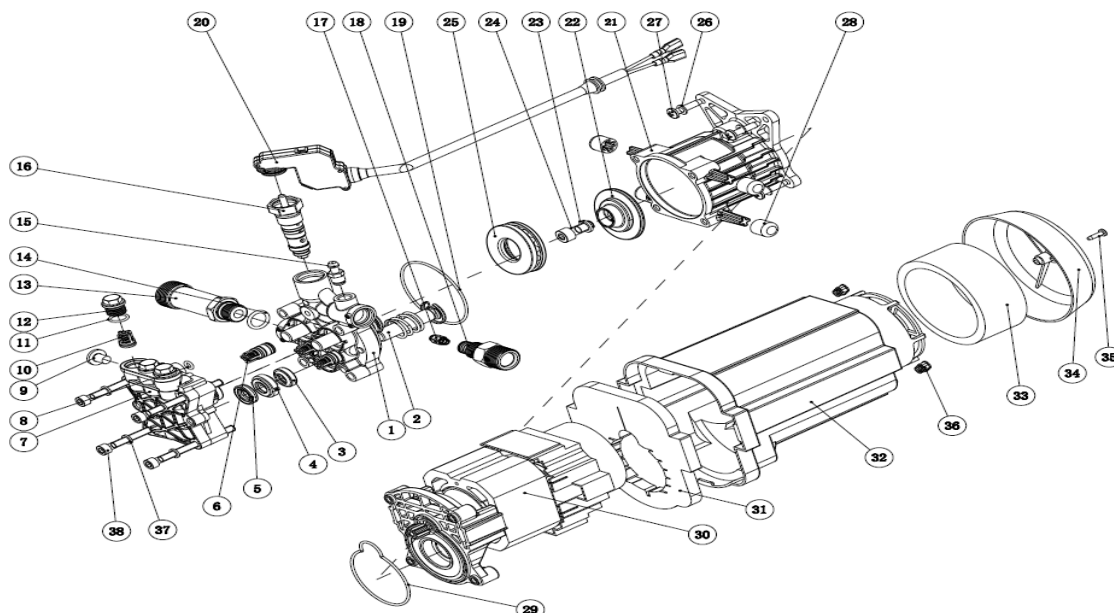

HDNW-700 MOTOR BOMBA

Ref.	Cod. Rumbo	Descripción	Pcs.
1	2370074	Cuerpo de la bomba HDNW-700	1
2	2370075	Embolo HDNW-700	3
3	2370076	Retén de aceite del émbolo 10x16x4 HDNW-700	3
4	2370077	Soporte de retén de aceite HDNW-700	3
5	2370078	Retén de aceite 10x16x4 HDNW-700	3
6	2370079	Válvula de control de entrada HDNW-700	3
7	2370080	Cubierta de la bomba HDNW-700	1
8	2370081	O ring 5.5x2 HDNW-700	1
9	2370082	Tornillo M8X10 HDNW-700	1
10	2370083	Válvula de control de salida HDNW-700	3
11	2370084	O ring 10.6x1.8 HDNW-700	3
12	2370085	Válvula de comprobación HDNW-700	3
13	2370086	Manguera de entrada HDNW-700	1
14	2370087	O ring 14x2.65 HDNW-700	1
15	2370088	Boquilla de sifón HDNW-700	1
16	2370089	Válvula de alivio HDNW-700	1
17	2370090	Válvula de contrapresión HDNW-700	1
18	2370091	Conector de manguera de salida HDNW-700	1
19	2370092	O ring 66x2 HDNW-700	1
20	2370093	Interruptor de encendido / apagado HDNW-700	1
21	2370094	Cilindro de aceite HDNW-700	1
22	2370095	Plato oscilante HDNW-700	1
23	2370096	Junta 8 HDNW-700	1
24	2370097	Tornillo M8X20 HDNW-700	1
25	2370098	Cojinete 55107B HDNW-700	1
26	2370099	Junta 5 HDNW-700	4
27	2370100	Tornillo ST5.5X25 HDNW-700	4
28	2370101	Anillo amortiguador HDNW-700	4
29	2370102	Anillo de sello HDNW-700	1
30	2370103	Motor HDNW-700	1
31	2370104	Filtro delantero HDNW-700	1
32	2370105	Cubierta del ventilador HDNW-700	1
33	2370106	Filtro trasero HDNW-700	1
34	2370107	Tapa del ventilador HDNW-700	1
35	2370108	Tornillo ST3.5X13F HDNW-700	1
36	2370109	Anillo impermeable HDNW-700	2
37	2370110	Junta 6 HDNW-700	4
38	2370111	Tornillo M6X75 HDNW-700	4

GRUPO RUMBO: Motoimplementos para Bosque, Jardín y Construcción

Teléfono rotativo: 54 11 5263-7862 - Email: ventas@rumbosrl.com.ar

Dirección: Av. Presidente Perón N° 4749, Benavidez (Norlog), Buenos Aires, Argentina.