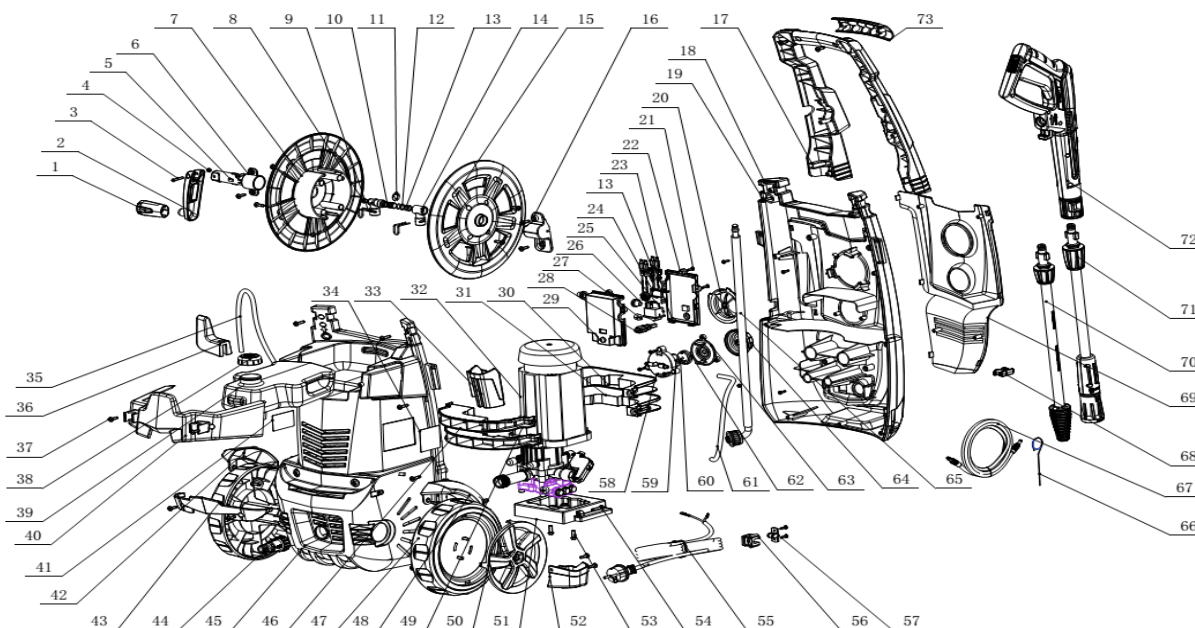

HIDROLAVADORA ELÉCTRICA HDNW-700

Ref.	Cod. Rumbo	Descripción	Pcs.
1	2370001	Manija del mango oscilante HDNW-700	1
2	2370002	Mango oscilante HDNW-700	1
3	2370003	Tornillo HDNW-700	1
4	2370004	Tuerca HDNW-700	1
5	2370005	Eje del carrete de la manguera HDNW-700	1
6	2370006	Soporte del carrete de la manguera (derecha) HDNW-700	1
7	2370007	Carrete de manguera (derecha) HDNW-700	1
8	2370008	Tornillo HDNW-700	1
9	2370009	Pasador de manguera HDNW-700	2
10	2370010	Junta interna del carrete de la manguera HDNW-700	1
11	2370011	Anillo elástico HDNW-700	1
12	2370012	Junta de caucho HDNW-700	2
13	2370013	8x2/80HS HDNW-700	3
14	2370014	Articulación externa del carrete de la manguera HDNW-700	1
15	2370015	Carrete de la manguera (izquierda) HDNW-700	1
16	2370016	Soporte del carrete de la manguera (izquierda) HDNW-700	1
17	2370017	Manillar HDNW-700	1
18	2370018	Cubierta frontal HDNW-700	1
19	2370019	Tornillo HDNW-700	13
20	2370020	Perilla de mando HDNW-700	1
21	2370021	Tornillo HDNW-700	12
22	2370022	Caja de mando principal(1) HDNW-700	1
23	2370023	Capacitor HDNW-700	1
24	2370024	Bobinado EMC HDNW-700	2
25	2370025	Interruptor principal HDNW-700	1
26	2370026	76 Chaqueta de cable HDNW-700	2
27	2370027	Chaqueta de cable HDNW-700	1
28	2370028	Palanca del interruptor principal HDNW-700	1
29	2370029	Caja de mando principal(2) HDNW-700	1
30	2370030	Montaje fijo superior(1) HDNW-700	1
31	2370031	Montaje fijo superior(2) HDNW-700	1
32	2370032	Motor y Bomba HDNW-700	1
33	2370033	Soporte de pistola HDNW-700	1
34	2370034	Etiqueta de especificaciones HDNW-700	1
35	2370035	Tubo de detergente externo HDNW-700	1
36	2370036	Gancho de cable HDNW-700	1
37			
38			
39			
40			
41			
42			
43			
44			
45			
46			
47			
48			
49			
50			
51			
52			
53			
54			
55			
56			
57			
58			
59			
60			
61			
62			
63			
64			
65			
66			
67			
68			
69			
70			
71			
72			
73			