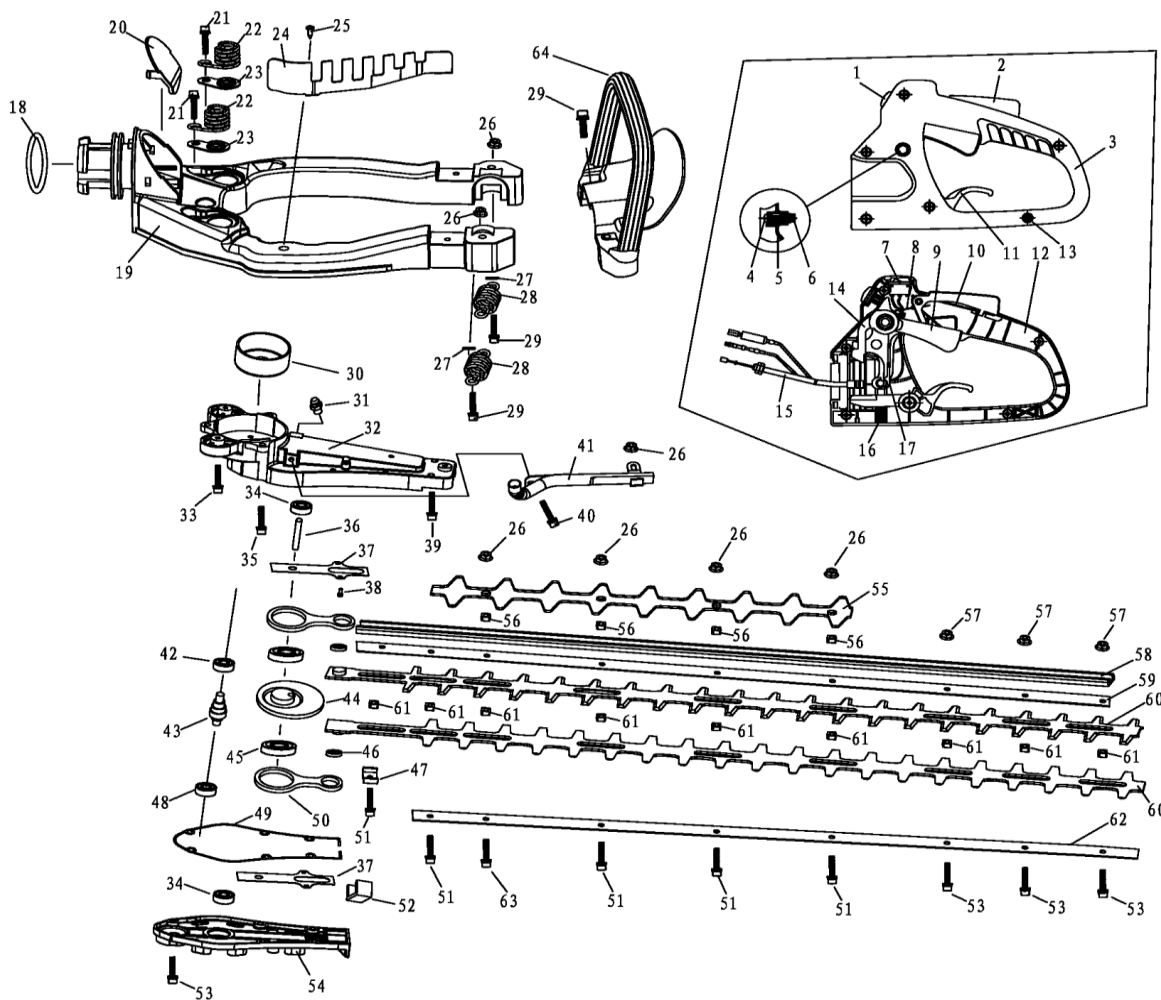

Ref.	Cod. Rumbo	Descripción	Pcs.
2	2232402	Seguro del acelerador (M.N.) HNW-23	1
3	2232403	Carcaza izquierda del acelerador (M.N.) HNW-23	1
5	2232405	Resorte del seguro del gatillo del acelerador (M.N.) HNW-23	1
6	2232406	Seguro del gatillo del acelerador (M.N.) HNW-23	1
7	2232407	Botón de encendido (M.N.) HNW-23	1
8	2232408	Resorte del gatillo acelerador (M.N.) HNW-23	1
9	2232409	Gatillo acelerador (M.N.) HNW-23	1
10	2232410	Resorte del seguro del acelerador (M.N.) HNW-23	1
11	2232411	Traba de velocidad (M.N.) HNW-23	1
12	2232412	Carcaza derecha del acelerador (M.N.) HNW-23	1
14	2232414	Palanca del gatillo (M.N.) HNW-23	1
15	2232415	Cable del acelerador (M.N.) HNW-23	1
16	2232416	Resorte de la traba de velocidad (M.N.) HNW-23	1
17	2232417	Resorte inferior del gatillo acelerador (M.N.) HNW-23	1
18	2232418	Junta de acople del soporte porta cuchillas (M.N.) HNW-23	1
19	2232419	Soporte del porta cuchillas (M.N.) HNW-23	1
20	2232420	Tapa de unión del soporte del porta cuchillas (M.N.) HNW-23	1
22	2232422	Resorte amortiguador de motor (M.N.) HNW-23	2
24	2232424	Soporte de resorte amortiguador de motor (M.N.) HNW-23	1
28	2232428	Resorte antivibratorio (M.N.) HNW-23	2
30	2232430	Campana de embrague (M.N.) HNW-23	1
31	2232431	Alemite (M.N.) HNW-23	1

GRUPO RUMBO: Motoimplementos para Bosque, Jardín y Construcción

Teléfono rotativo: 54 11 5263-7862 - Email: ventas@rumbosrl.com.ar

Dirección: Av. Presidente Perón N° 4749, Benavidez (Norlog), Buenos Aires, Argentina.