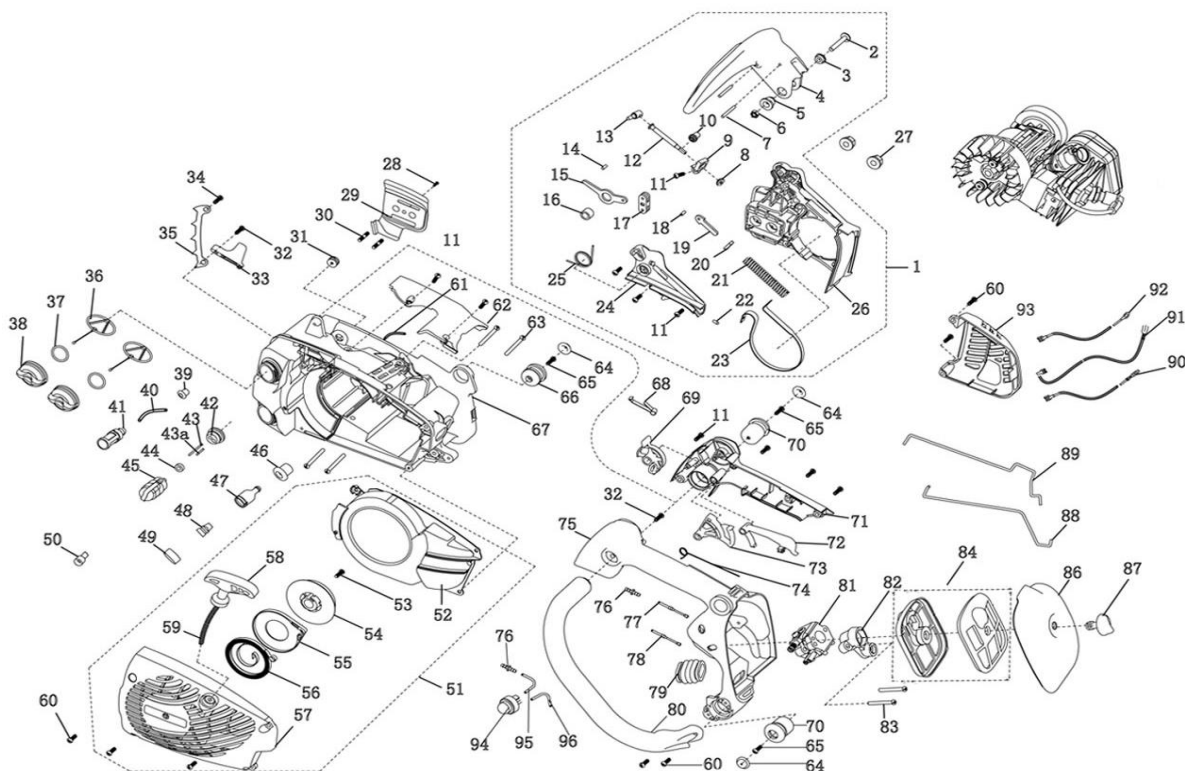

Ref.	Cod. Rumbo	Descripción	Pcs.
1	2137001	Tapa de carcasa lado piñon completa CNW-36	1
8	2137008	Base de tornillo ajusta cadena CNW-36	1
9	2137009	Soporte de tornillo ajusta cadena CNW-36	1
10	2137010	Tornillo ajusta cadena tuerca tensor CNW-36	1
12	2137012	Tornillo ajusta cadena tornillo CNW-36	1
13	2137013	Tornillo ajusta cadena tensor CNW-36	1
15	2137015	Traba de freno CNW-36	1
23	2137023	Fleje CNW-36	1
27	2137027	Tuerca de tapa de freno CNW-36	1
38	2137038	Tapa de combustible CNW-36	1
39	2137039	Goma paso de manguera de aceite CNW-36	1
40	2137040	Manguera de aceite CNW-36	1
41	2137041	Filtro de aceite CNW-36	1
42	2137042	Goma paso de manguera de combustible CNW-36	1
43	2137043	Manguera de combustible CNW-36	1
44	2137044	Goma de filtro de combustible CNW-36	1
45	2137045	Filtro de combustible CNW-36	1
46	2137046	Base de respiradero CNW-36	1
47	2137047	Cuerpo de respiradero CNW-36	1
48	2137048	Válvula de respiradero CNW-36	1
49	2137049	Tapa de respiradero CNW-36	1
50	2137050	Aereador CNW-36	1
51	2137051	Tapa de carcasa lado arranque completa CNW-36	1
54	2137054	Polea de arranque CNW-36	1
55	2137055	Porta resorte de arranque CNW-36	1
56	2137056	Resorte de arranque CNW-36	1
61	2137061	Manguera de aceite CNW-36	1
62	2137062	Tapa de base CNW-36	1
64	2137064	Tapa de amortiguador CNW-36	1
66	2137066	Amortiguador superior CNW-36	1
67	2137067	Base inferior CNW-36	1
68	2137068	Seguro CNW-36	1