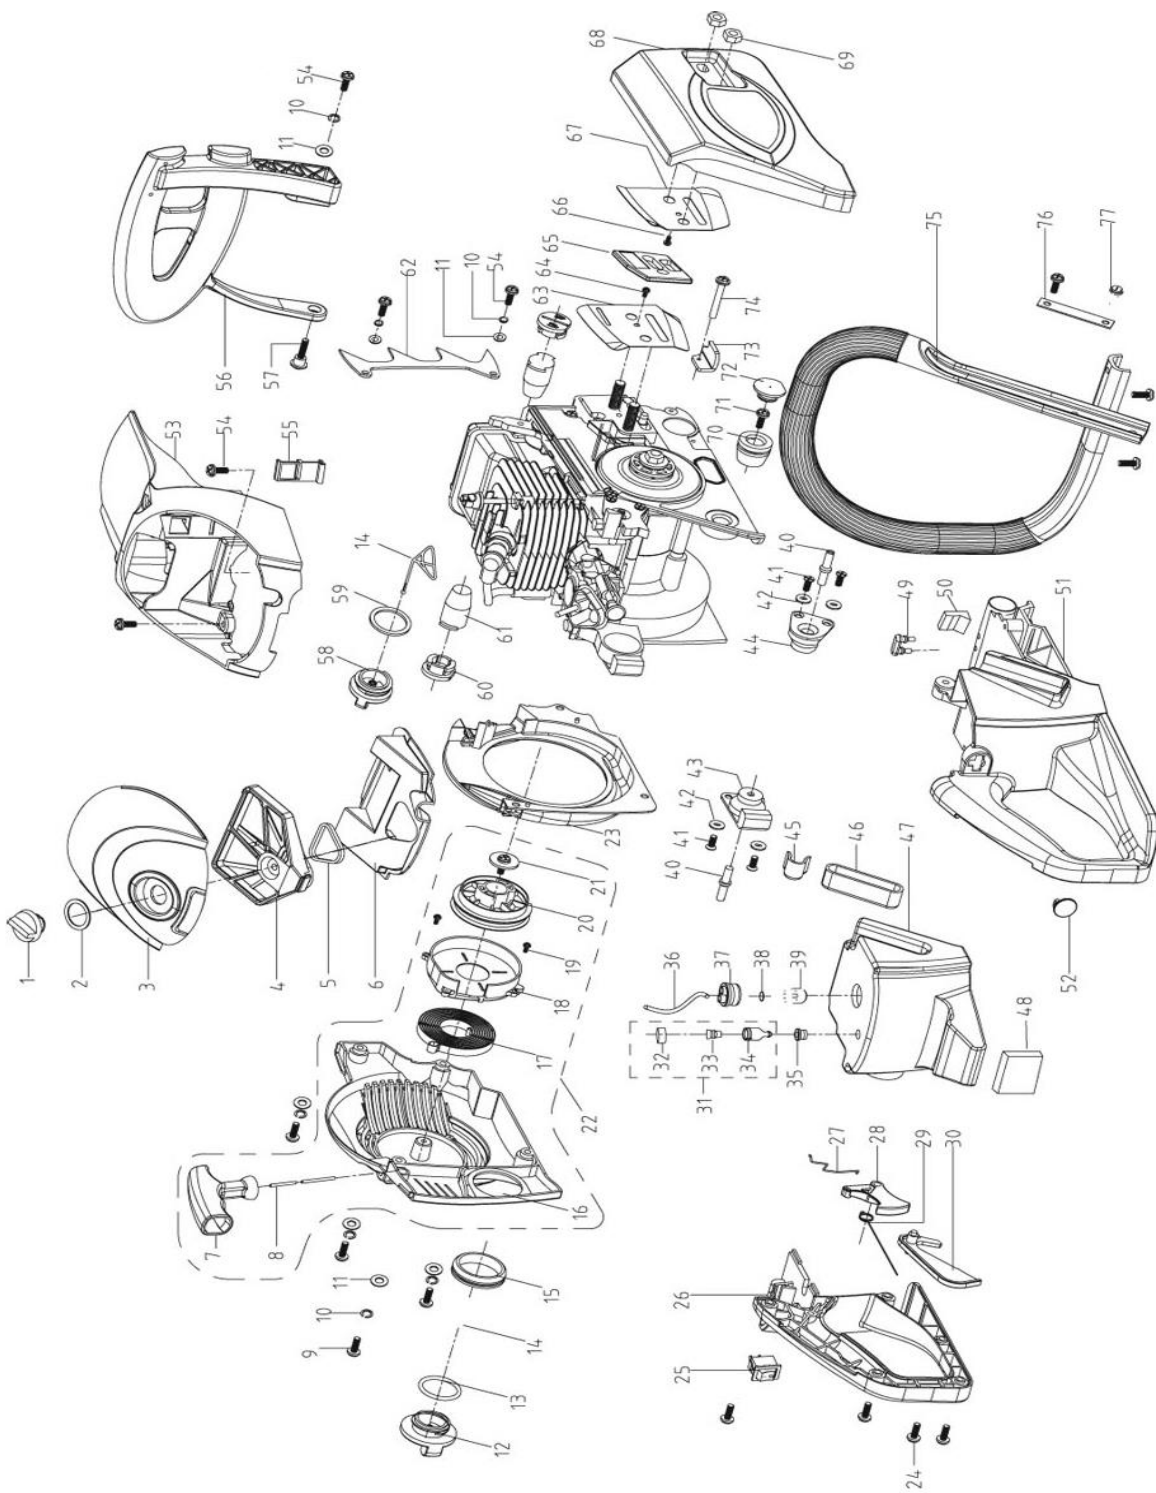

GRUPO RUMBO: Motoimplementos para Bosque, Jardín y Construcción

Teléfono rotativo: 54 11 5263-7862 - Email: ventas@rumbosrl.com.ar

Dirección: Av. Presidente Perón N° 4749, Benavidez (Norlog), Buenos Aires, Argentina.

Ref.	Cod. Rumbo	Descripción	Pcs.
1	2162101	Mariposa ajusta tapa del filtro de aire CNW-62	1
2	2162102	Arandela de mariposa ajusta tapa del filtro de aire CNW-62	1
3	2162103	Tapa de filtro de aire CNW-62	1
4	2162104	Filtro de aire CNW-62	1
6	2162105	Base de filtro de aire CNW-62	1
7	2162106	Manija de arranque CNW-62	1
12	2162111	Tapón de combustible CNW-62	1
13	2162112	Retén de tapa de combustible CNW-62	1
14	2162113	Mezclador de combustible CNW-62	1
15	2162114	Base del tapón de combustible CNW-62	1
17	2162116	Resorte de arranque CNW-62	1
18	2162117	Porta polea de arranque CNW-62	1
19	2162118	Tornillo de porta polea de arranque CNW-62	1
20	2162119	Polea de arranque CNW-62	1
21	2162120	Tornillo ajusta polea de arranque CNW-62	1
22	2162122	Tapa carcaza completa lado arranque Niwa CNW62	1
22	2162115	Tapa carcaza lado arranque CNW-62	1
23	2162121	Deflector de aire CNW-62	1
25	2162128	Gatillo de pare CNW-62	1
26	2162129	Mango de agarre CNW-62	1
27	2162130	Cable acelerador CNW-62	1
28	2162131	Gatillo acelerador CNW-62	1
29	2162132	Resorte del gatillo acelerador CNW-62	1
30	2162133	Seguro del gatillo acelerador CNW-62	1
31	2162136	Válvula anti retorno CNW-62	1
35	2162137	Base soporte de la válvula anti retorno CNW-62	1
36	2162138	Manguera de combustible CNW-62	1
37	2162139	Soporte de manguera de combustible CNW-62	1
39	2162141	Filtro de combustible CNW-62	1
43	2162145	Amortiguador superior izquierdo CNW-62	1
44	2162146	Amortiguador superior derecho CNW-62	1
45	2162147	Amortiguador superior centro CNW-62	1
46	2162148	Amortiguador inferior centro CNW-62	1
47	2162149	Tanque de combustible	1
50	2162150	Soporte amortiguador del block CNW-62	1
51	2162151	Base inferior CNW-62	1
53	2162153	Carcaza superior CNW-62	1
55	2162155	Plato de anti-congelamiento CNW-62	1
56	2162156	Manija de freno CNW-62	1
58	2162158	Tapón de aceite CNW-62	1
59	2162159	Reten tapa de aceite CNW-62	1
60	2162160	Tuerca traba de amortiguador CNW-62	1
61	2162161	Amortiguador frontal de base CNW-62	1
62	2162162	Chapa dentada anti rebote CNW-62	1
63	2162163	Plato interior soporte de espada CNW-62	1
67	2162166	Plato exterior soporte de espada CNW-62	1
68	2162167	Tapa carcaza lado piñón CNW-62	1
69	2162168	Tuerca de tapa cubre cadena CNW-62	2
70	2162169	Amortiguador de base CNW-62	1
72	2162171	Tapa del amortiguador CNW-62	1
75	2162174	Manija de agarre CNW-62	1

GRUPO RUMBO: Motoimplementos para Bosque, Jardín y Construcción

Teléfono rotativo: 54 11 5263-7862 - Email: ventas@rumbosrl.com.ar

Dirección: Av. Presidente Perón N° 4749, Benavidez (Norlog), Buenos Aires, Argentina.