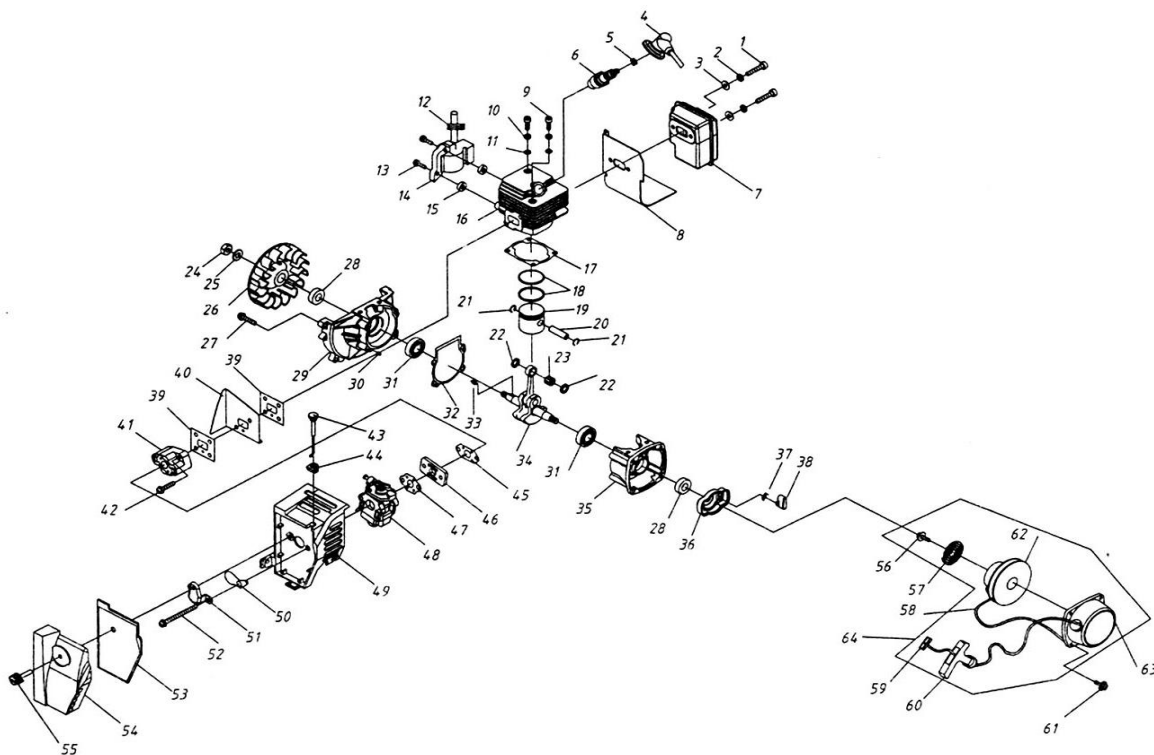

Ref.	Cod. Rumbo	Descripción	Pcs.
4	2134520	Capuchón de bujía SNW-26	1
7	2134206	Silenciador SNW-26	1
8	2134301	Chapa de admision SNW-26	1
14	2134412	Modulo de ignicion SNW-26	1
16	2134500	Cilindro SNW-26	1
17	2134900	Junta del cilindro SNW-26	1
18	2134650	Aro de pistón SNW-26	2
19	2134661	Pistón (solo) SNW-26	1
20	2134630	Perno de piston SNW-26	1
21	2134620	Seguro del perno de del piston SNW-26	2
22	2134610	Seguro de jaula de perno del pistón SNW-26	2
23	2134640	Jaula de perno de pistón SNW-26	1
26	2134641	Magnético SNW-26	1
28	2136200	Reten de aceite SNW-26	2
29	2134719	Medio Carter SNW-26	1
31	2140276	Rodamiento del cigüeñal SNW-26	2
32	2134720	Junta del Block SNW-26	1
34	2134061	Cigüeñal SNW-26	1
35	2134721	Medio Carter lado Arranque SNW-26	1
36	2134811	Riel de arranque SNW-26	1
37	2134820	Resorte de trinquete de arranque SNW-26	1
38	2134810	Trinquete de arranque SNW-26	1
39	2134200	Junta de admision SNW-26	2
40	2134208	Junta de Cilindro a brida SNW-26	1
41	2134202	Brida de admision SNW-26	1
43	2134204	Palanca de cebador SNW-26	1
45	2134413	Junta de admisión SNW-26	1
46	2134414	Brida de carburador a cilindro SNW-26	1
47	2134100	Junta carburador de SNW-26	1
48	2134415	Carburador SNW-26	1

GRUPO RUMBO: Motoimplementos para Bosque, Jardín y Construcción

Teléfono rotativo: 54 11 5263-7862 - Email: ventas@rumbosrl.com.ar

Dirección: Av. Presidente Perón N° 4749, Benavidez (Norlog), Buenos Aires, Argentina.