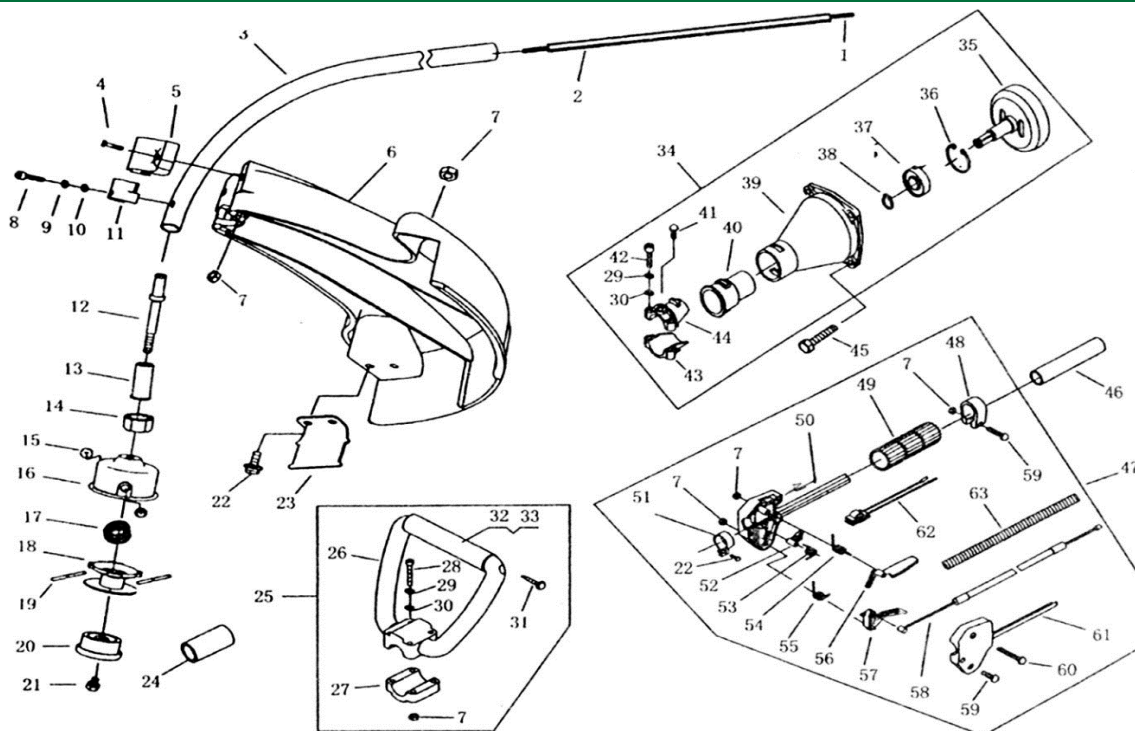

TRANSMISIÓN BNW-26

Ref.	Cod. Rumbo	Descripción	Pcs.
1	2260261	Tripa transmisión Niwa BNW26	1
2	2260262	Vaina soporte de tripa de transmisión de Niwa BNW26	1
3	2260263	Caño Niwa BNW26	1
5	2260610	Sujetador del protector Niwa BNW26 / 23	1
6	2260500	Protector seguridad tanza Niwa BNW26	1
11	2260266	Chapa interior de sujetador del protector Niwa BNW26	1
12	2260233	Tornillo sin fin Niwa BNW26	1
13	2260234	Cobertor del tornillo sin fin Niwa BNW26	1
14	2260235	Tuerca del cabezal Niwa BNW26	1
16	2260260	Cabezal de tanza original Niwa BNW26	1
25	2260120	Mango de agarre Niwa BNW26	1
34	2260600	Caja de transmisión completa Niwa BNW26	1
35	2260611	Campana embrague de transmisión Niwa BNW26	1
39	2260011	Carcaza de caja de transmisión Niwa BNW26/ DNW26	1
40	2260956	Amortiguador de goma Niwa BNW26	1
43	2260954	Mordaza inf del amort de goma Niwa BNW26	1
44	2260955	Mordaza sup del amort de goma Niwa BNW26	1
47	2260602	Mango de acelerador completo Niwa BNW26	1
49	2260135	Sujetador del mango Niwa BNW26	1
50	2260134	Caja derecha del mango Niwa BNW26	1
55	2260136	Resorte de acelerador Niwa BNW26	3
56	2260138	Seguro de gatillo Niwa BNW26	1
57	2260132	Gatillo acelerador Niwa BNW26	1
58	2260220	Cable de acelerador Niwa BNW26	1
61	2260133	Caja izquierda del mango Niwa BNW26	1
62	2260221	Cable de freno de interruptor Niwa BNW26	1
63	2260222	Tubo corrugado de acelerador Niwa BNW26	1

GRUPO RUMBO: Motoimplementos para Bosque, Jardín y Construcción

Teléfono rotativo: 54 11 5263-7862 - Email: ventas@rumbosrl.com.ar

Dirección: Av. Presidente Perón N° 4749, Benavidez (Norlog), Buenos Aires, Argentina.