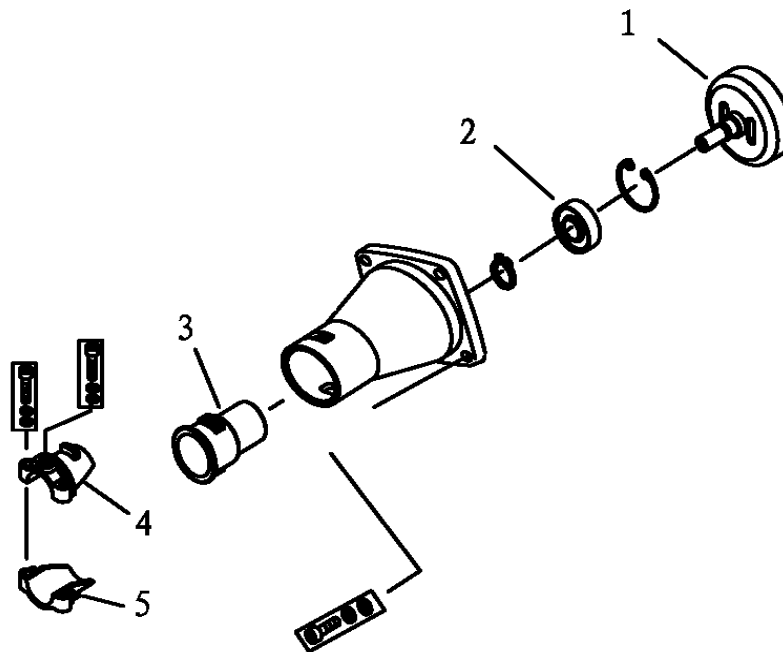

TRANSMISIÓN KNW-33

CAMPANA DE TRANSMISIÓN

Ref.	Cod. Rumbo	Descripción	Pcs.
-	2260601	Campana de transmisión completa JNW-33/KNW-33	1
1	2260110	Campana de embrague de transmisión JNW-33/KNW-33	1
2	2137103	Rodamiento JNW-33/KNW-33	1
3	2260142	Amortiguador de goma JNW-33/KNW-33	1
4	2520752	Mord inf del amort de goma JNW-33/KNW-33	1
5	2520751	Mord sup del amort de goma JNW-33/KNW-33	1