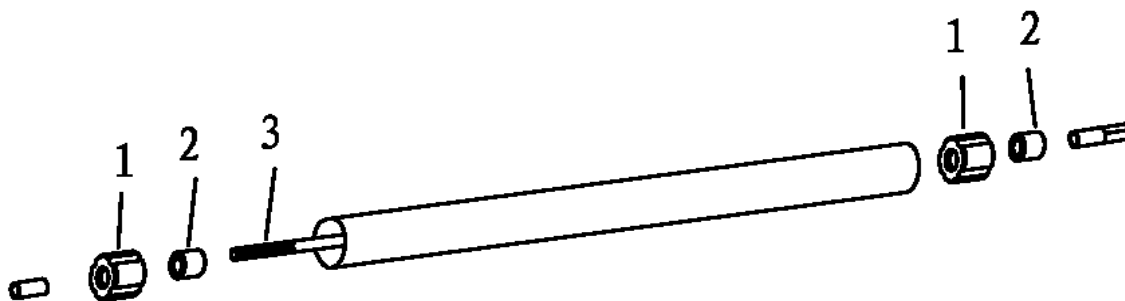

BARRAL

Ref.	Cod. Rumbo	Descripción	Pcs.
-	2520334	Barral completo JNW-33/KNW-33	1
1	2000325	Amortiguador plástico JNW-33/KNW-33	2
2	2000324	Rodamiento JNW-33/KNW-33	2
3	2520333	Cardan JNW-33/KNW-33	1

GRUPO RUMBO: Motoimplementos para Bosque, Jardín y Construcción

Teléfono rotativo: 54 11 5263-7862 - Email: ventas@rumbosrl.com.ar

Dirección: Av. Presidente Perón N° 4749, Benavidez (Norlog), Buenos Aires, Argentina.