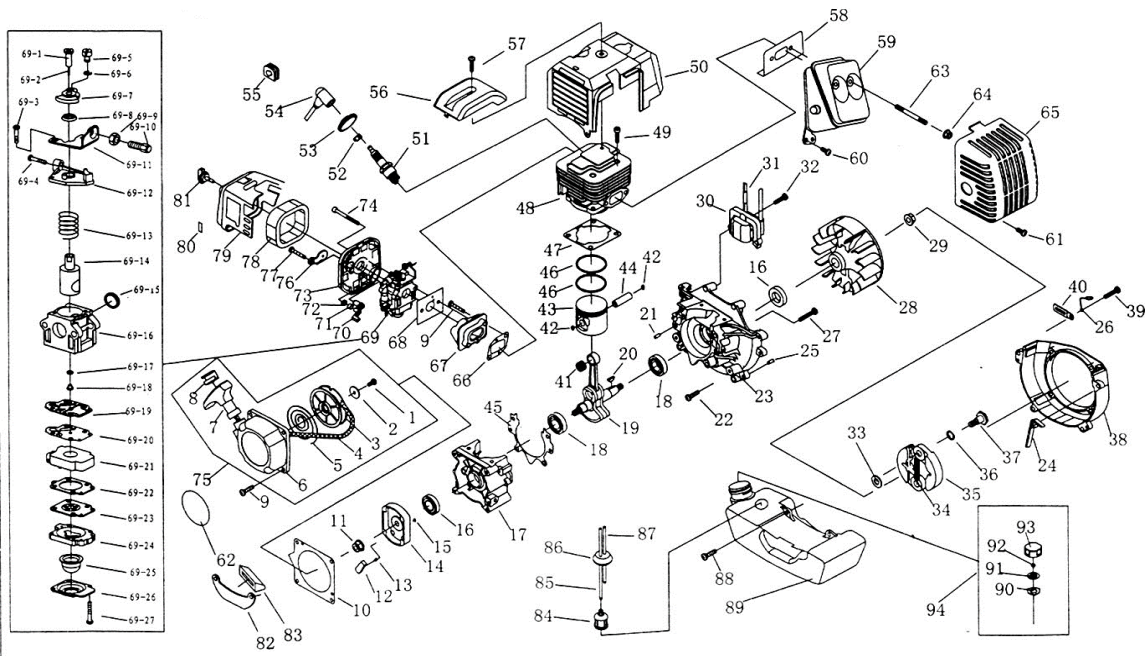

CORTACERCO DE ALTURA KNW-33

Ref.	Cod. Rumbo	Descripción	Pcs.
1	2144703	Tornillo ajusta polea de arranque JNW-33/KNW-33	1
3	2140511	Polea de arranque JNW-33/KNW-33	1
5	2140347	Resorte de arranque JNW-33/KNW-33	1
6	2144111	Tapa protectora de polea de arranque JNW-33/KNW-33	1
7	2144112	Manija de arranque JNW-33/KNW-33	1
10	2136140	Junta de tapa de arranque JNW-33/KNW-33	1
12	2144420	Trinquete de arranque JNW-33/KNW-33	1
13	2136136	Resorte de trinquete de arranque JNW-33/KNW-33	1
14	2140571	Riel de arranque JNW-33/KNW-33	1
16	2136200	Reten de aceite JNW-33/KNW-33	1
17	2136262	Medio Carter JNW-33/KNW-33	1
18	2140276	Rodamiento del cigüeñal JNW-33/KNW-33	2
19	2136243	Cigüeñal JNW-33/KNW-33	1
23	2136261	Carter JNW-33/KNW-33	1
28	2136033	Magnetico JNW-33/KNW-33	1
30	2140362	Modulo de ignicion JNW-33/KNW-33	1
34	2140561	Resorte de embrague JNW-33/KNW-33	1
35	2140562	Embrague JNW-33/KNW-33	1
37	2144706	Bulon de zapata de embrague JNW-33/KNW-33	1
41	2136241	Jaula de perno de piston JNW-33/KNW-33	1
42	2136102	Seguro del perno de piston JNW-33/KNW-33	2
43	2136244	Piston (solo) JNW-33/KNW-33	1
43B	2136242	Piston completo JNW-33/KNW-33	1
44	2136101	Perno de piston JNW-33/KNW-33	1
45	2136263	Junta de block JNW-33/KNW-33	1
46	2236138	Aro de piston JNW-33/KNW-33	2
47	2136260	Junta del cilindro JNW-33/KNW-33	1
48	2136024	Cilindro JNW-33/KNW-33	1
48B	2136920	Cilindro Completo JNW-33/KNW-33	1
50	2136025	Carcaza cubre cilindro JNW-33/KNW-33	1
54	2134520	Capuchón de bujía JNW-33/KNW-33	1
56	2136271	Tapa exterior de cubre cilindro JNW-33/KNW-33	1
58	2136250	Junta lateral del silenciador JNW-33/KNW-33	1
59	2136220	Silenciador JNW-33/KNW-33	1
63	2136222	Esparrago de silenciador JNW-33/KNW-33	1
65	2136270	Carcaza cubre silenciador JNW-33/KNW-33	1
66	2136022	Junta de admision JNW-33/KNW-33	1
67	2136221	Brida de admision JNW-33/KNW-33	1