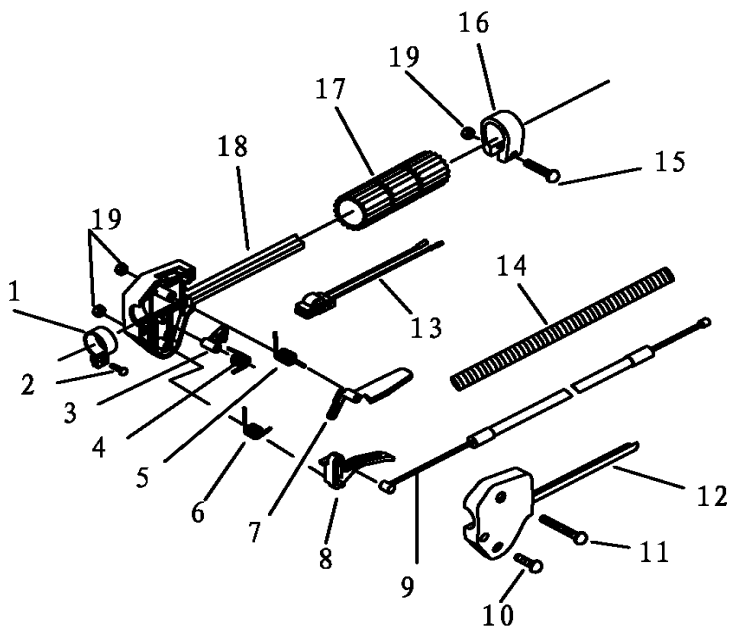

TRANSMISIÓN KNW-33

CAMPANA DE TRANSMISIÓN

Ref.	Cod. Rumbo	Descripción	Pcs.
-	2260601	Campana de transmisión completa JNW-33/KNW-33	1
1	2260110	Campana de embrague de transmisión JNW-33/KNW-33	1
2	2137103	Rodamiento JNW-33/KNW-33	1
3	2260142	Amortiguador de goma JNW-33/KNW-33	1
4	2520752	Mord inf del amort de goma JNW-33/KNW-33	1
5	2520751	Mord sup del amort de goma JNW-33/KNW-33	1

BARRAL

Ref.	Cod. Rumbo	Descripción	Pcs.
-	2520334	Barral completo JNW-33/KNW-33	1
1	2000325	Amortiguador plástico JNW-33/KNW-33	2
2	2000324	Rodamiento JNW-33/KNW-33	2
3	2520333	Cardan JNW-33/KNW-33	1

GRUPO RUMBO: Motoimplementos para Bosque, Jardín y Construcción

Teléfono rotativo: 54 11 5263-7862 - Email: ventas@rumbosrl.com.ar

Dirección: Av. Presidente Perón N° 4749, Benavidez (Norlog), Buenos Aires, Argentina.

COMANDO

Ref.	Cod. Rumbo	Descripción	Pcs.
-	2260602	Mango de acelerador completo JNW-33/KNW-33	1
8	2260132	Gatillo acelerador KNW-33	1

Dirección: Av. Presidente Perón N° 4749, Benavidez (Norlog), Buenos Aires, Argentina.

Ref.	Cod. Rumbo	Descripción	Pcs.
-	2708000	Cortacercos Completo KNW-33	1
D-1	2708001	Eje del piñón cónico primario KNW-33	1
D-11	2708011	Acople KNW-33	1
D-15	2708015	Encastre cónico primario KNW-33	1
D-17	2708020	Kit completo de Engranajes de caja KNW-33	1
D-22	2708022	Anillo de acople KNW-33	1
D-32	2708042	Biela KNW-33	1
D-34	2708044	Cuchilla de cortacercos KNW-33	1
D-51	2708051	Encastre cónico secundario KNW-33	1