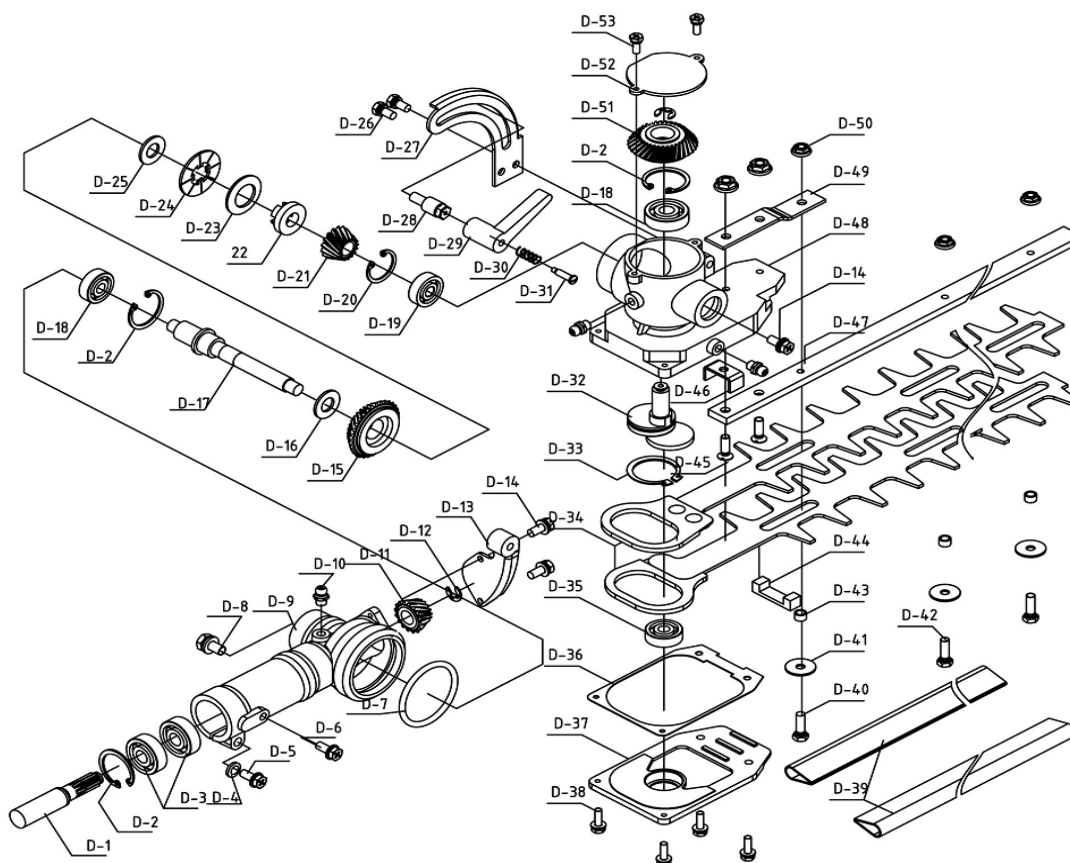

Dirección: Av. Presidente Perón N° 4749, Benavidez (Norlog), Buenos Aires, Argentina.

Ref.	Cod. Rumbo	Descripción	Pcs.
-	2708000	Cortacercos Completo KNW-33	1
D-1	2708001	Eje del piñón cónico primario KNW-33	1
D-11	2708011	Acople KNW-33	1
D-15	2708015	Encastre cónico primario KNW-33	1
D-17	2708020	Kit completo de Engranajes de caja KNW-33	1
D-22	2708022	Anillo de acople KNW-33	1
D-32	2708042	Biela KNW-33	1
D-34	2708044	Cuchilla de cortacercos KNW-33	1
D-51	2708051	Encastre cónico secundario KNW-33	1