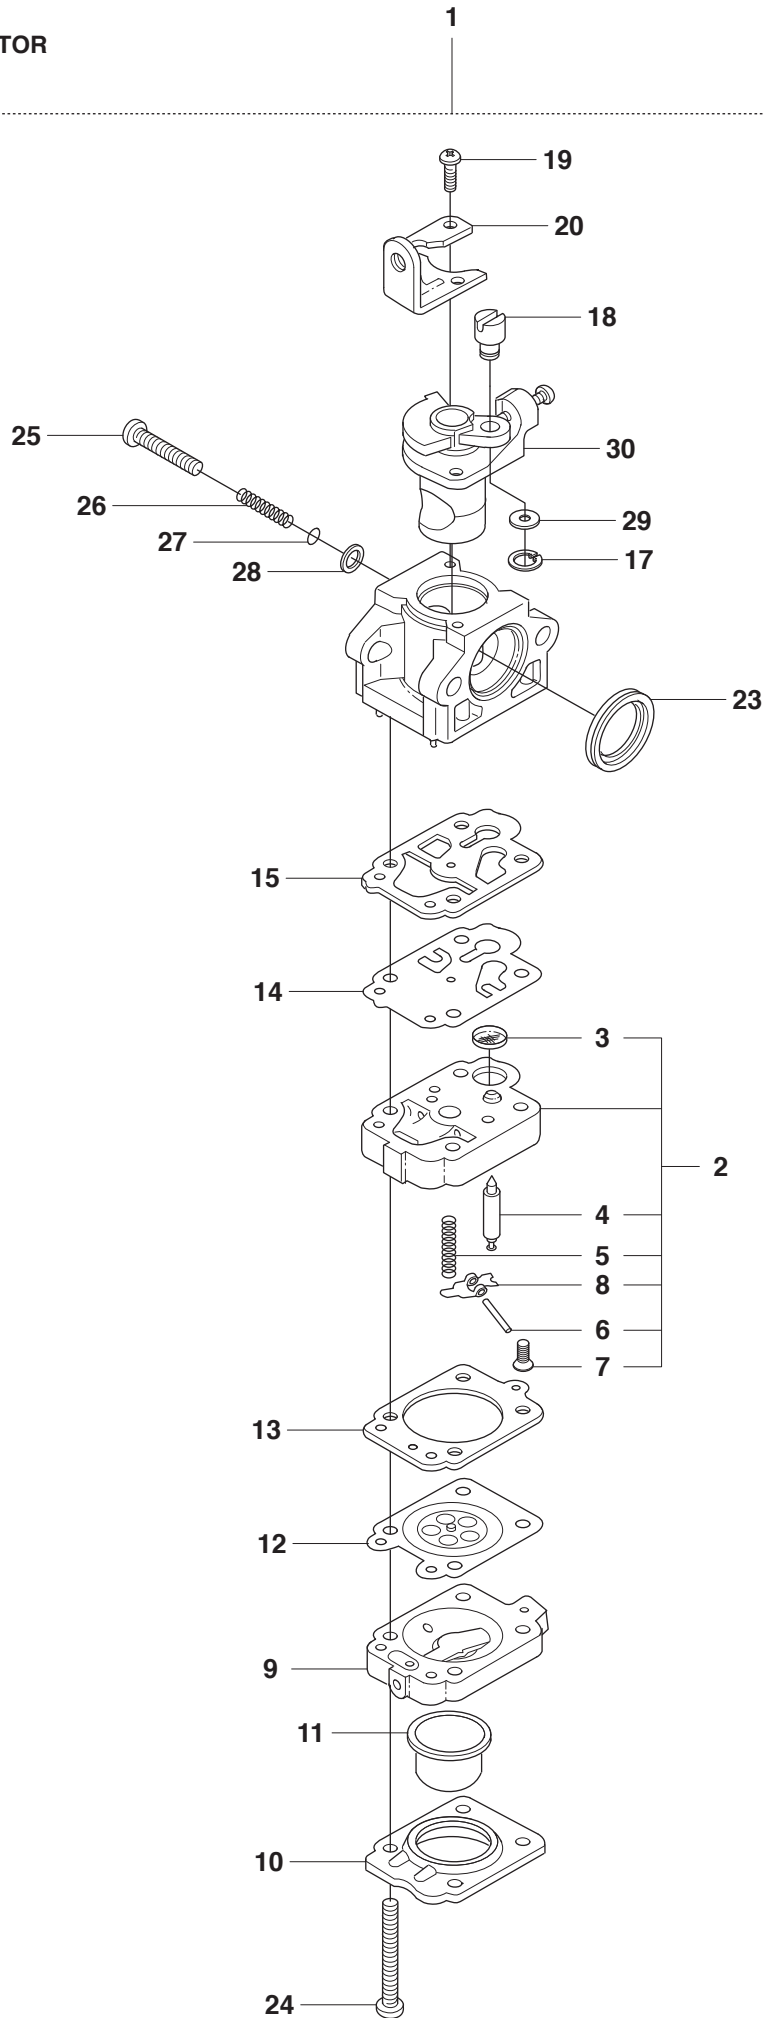

Q 236R
CARBURETTOR

Position	Article	Quantity	Notes	Kit
1	528 74 88-01	1		
2	502 23 84-01	1		1,2
3	520 95 70-01	1		1,2
4	521 08 54-01	1		1,2
5	505 30 60-01	1		1,2
6	520 97 74-01	1		1,2
7	505 30 61-01	1		1,2
8	520 97 72-01	1		1,2
9	506 74 09-01	1		1
10	506 74 10-01	1		1
11	505 30 67-01	1		1
12	505 05 64-01	1		1
13	506 74 08-01	1		1
14	506 68 98-01	1		1
15	506 74 51-01	1		1
17	506 73 86-01	1		1
18	506 74 12-01	1		1
19	505 30 79-01	2		1
20	506 74 60-01	1		1
23	505 30 84-01	1		1
24	506 74 11-01	4		1
25	513 28 58-01	1		1
26	513 30 15-01	1		1
27	513 43 78-01	1		1
28	513 43 77-01	1		1
29	506 74 61-01	1		1
30	515 37 66-01	1		1