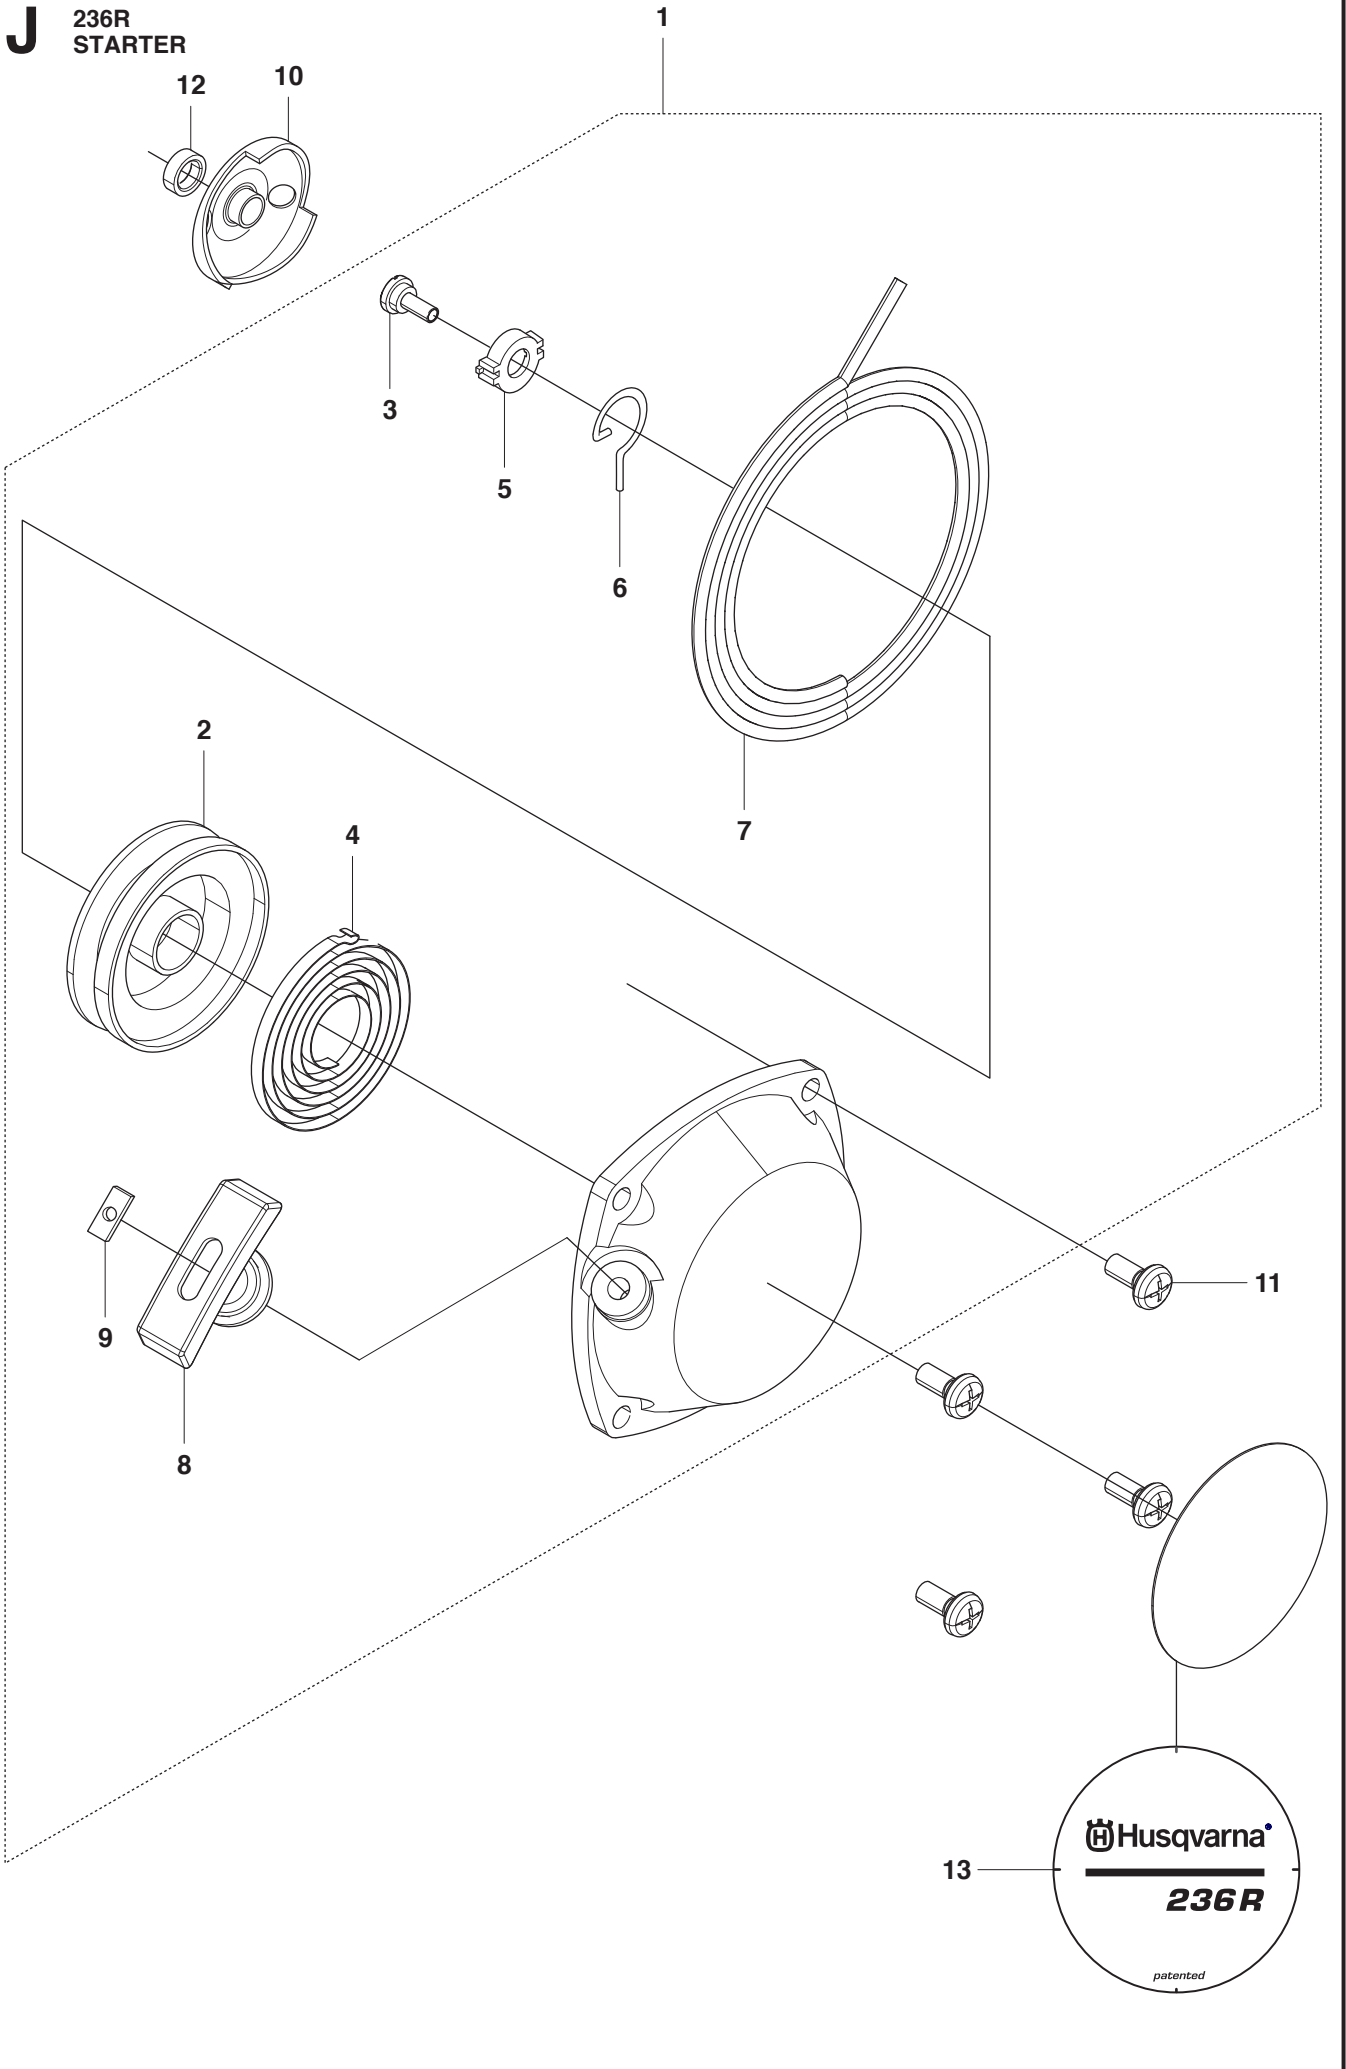

J 236R
STARTER

Husqvarna
236R
patented

Position	Article	Quantity	Notes	Kit
1	505 30 17-01	1		
2	504 11 47-01	1		1
3	515 36 71-01	1		1
4	504 11 50-01	1		1
5	504 11 46-01	1		1
6	504 11 48-01	1		1
7	505 30 28-01	1		1
8	505 30 34-01	1		1
9	504 11 40-01	1		1
10	504 11 44-01	1		
11	505 30 44-01	4		
12	505 30 46-01	1		
13	528 74 90-01	1