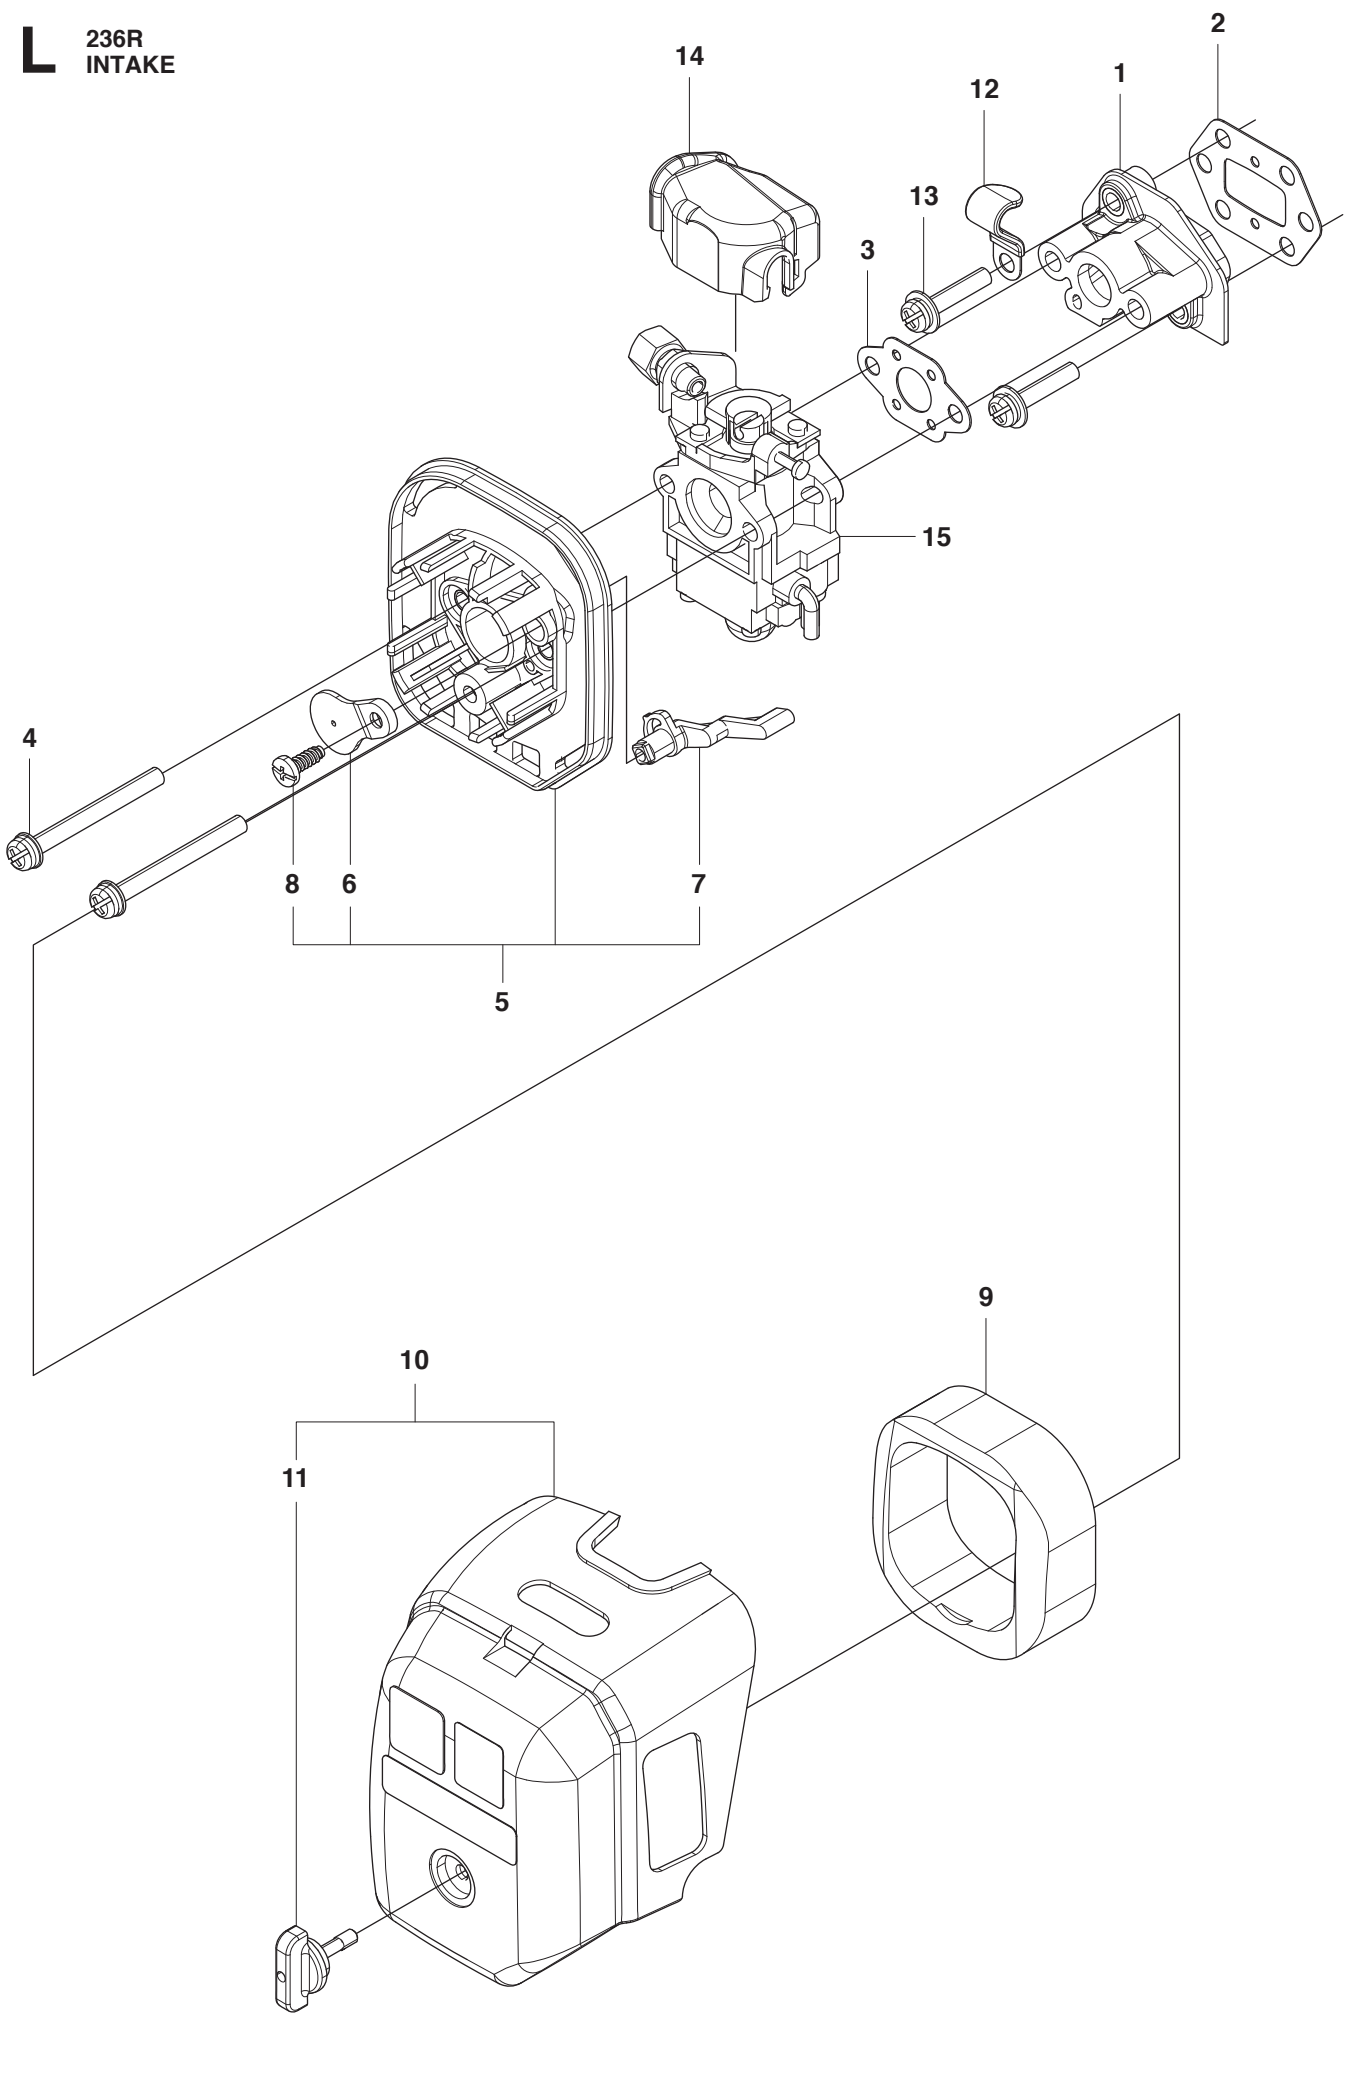

L 236R
INTAKE

Position	Article	Quantity	Notes	Kit
1	526 52 05-01	1		
2	505 30 49-01	1		
3	505 30 50-01	1		
4	505 30 87-01	2		
5	505 30 88-01	1		
6	505 30 89-01	1		5
7	505 30 90-01	1		5
8	506 61 40-01	1		5
9	505 30 92-01	1		
10	505 30 93-01	1		
11	523 07 13-01	1		10
12	521 52 51-01	1		
13	505 30 48-01	2		
14	506 74 42-01	1		
15	528 74 88-01	1