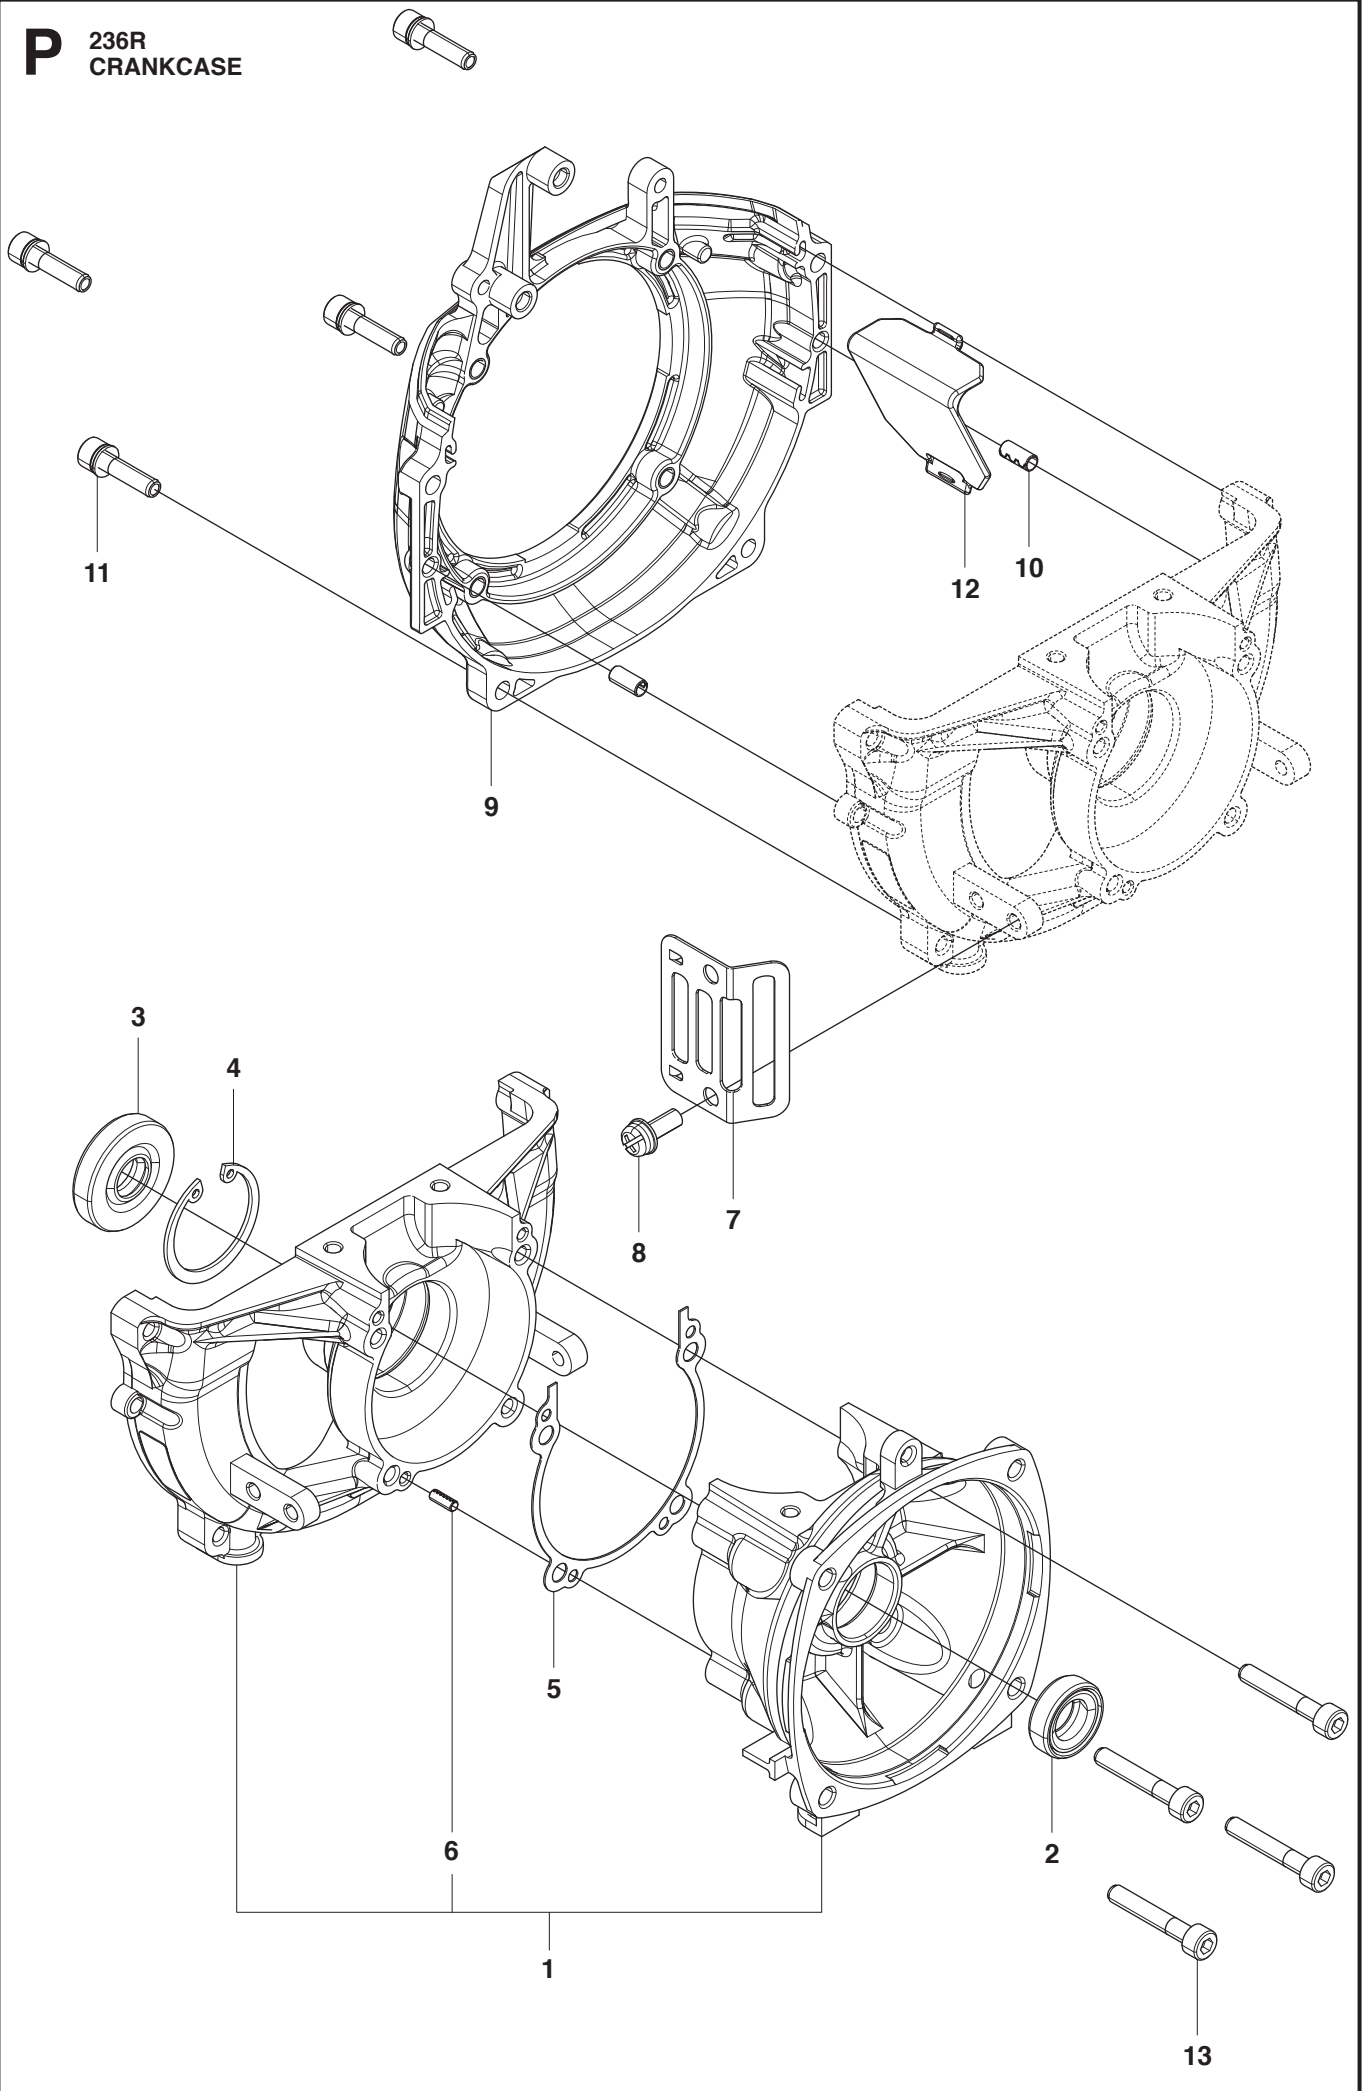

B 236R
TUBE & SHAFT

Page B 236R TUBE & SHAFT

Position	Article	Quantity	Notes	Kit
1	583 94 32-01	1		
2	521 80 67-01	1		
4	505 29 53-01	1		
5	505 29 54-01	1		4
6	505 29 55-01	1		4
7	505 29 57-01	1	M5x22	4
8	529 26 64-01	1		
11	521 53 87-01	1		

D 236R
THROTTLE HANDLE

Position	Article	Quantity	Notes	Kit
1	522 03 66-01	1		
2	537 18 35-07	1		
3	537 16 03-01	1		2
4	537 16 02-03	1		2
5	506 49 77-01	1		2
6	537 16 07-03	1		2
7	503 71 82-01	1		2
8	537 17 42-01	1		2
9	537 17 43-01	1		2
11	503 21 66-74	2		2
12	503 20 07-82	1		2

E 236R
CLUTCH

Position	Article	Quantity	Notes	Kit
1	505 29 29-01	1		
2	505 29 30-01	1		
3	505 29 32-01	1		
4	505 29 33-01	1		
5	505 29 34-01	1		
6	506 60 94-01	4		
7	522 65 54-01	1		
8	505 16 99-01	1		
9	505 29 38-01	1		
10	516 13 17-01	1		
11	510 55 13-01	1		
12	516 12 42-01	1		
13	505 31 24-01	4		
14	513 37 15-01	1		
15	513 37 16-01	1		
16	505 29 78-01	2		
17	505 29 80-01	2		
18	505 29 81-01	2		

N 236R
CRANKSHAFT

Page N 236R

CRANKSHAFT

Position	Article	Quantity	Notes	Kit
1	505 29 75-01	1		
2	505 29 65-01	2		
3	506 68 94-01	1		

P 236R
CRANKCASE

Position	Article	Quantity	Notes	Kit
1	505 29 60-01	1		
2	504 12 15-01	1		
3	505 29 67-01	1		
4	504 12 10-01	1		
5	505 29 64-01	1		
6	505 29 61-01	3		1
7	505 29 62-01	1		
8	505 29 98-01	1		
9	574 72 12-01	1		
10	505 30 00-01	2		
11	505 30 02-01	4		
12	505 30 04-01	1		
13	506 60 94-01	4		