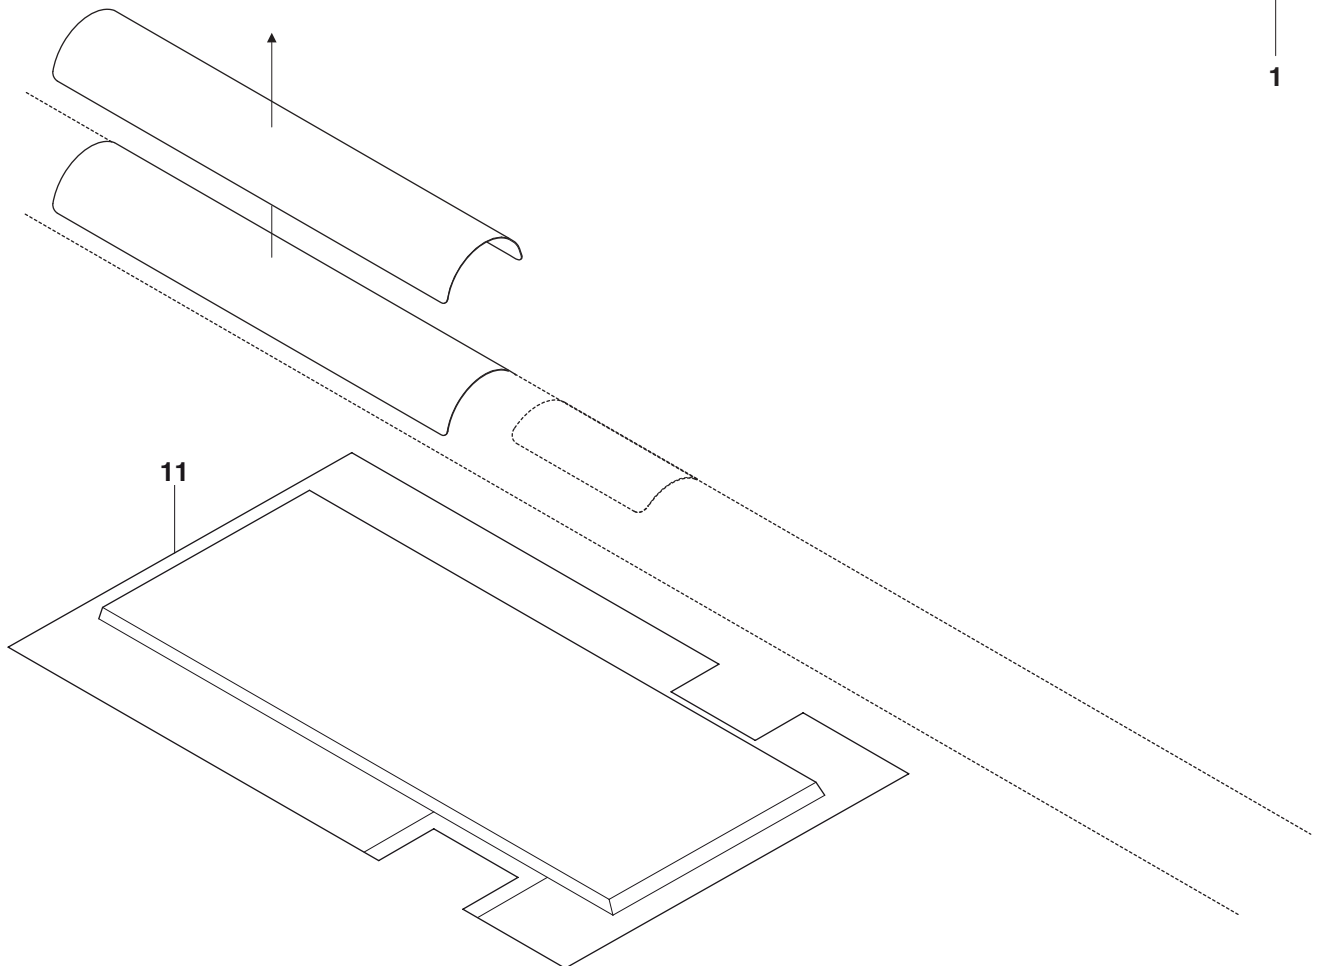

B 236R
TUBE & SHAFT

Page B 236R TUBE & SHAFT

Position	Article	Quantity	Notes	Kit
1	583 94 32-01	1		
2	521 80 67-01	1		
4	505 29 53-01	1		
5	505 29 54-01	1		4
6	505 29 55-01	1		4
7	505 29 57-01	1	M5x22	4
8	529 26 64-01	1		
11	521 53 87-01	1		