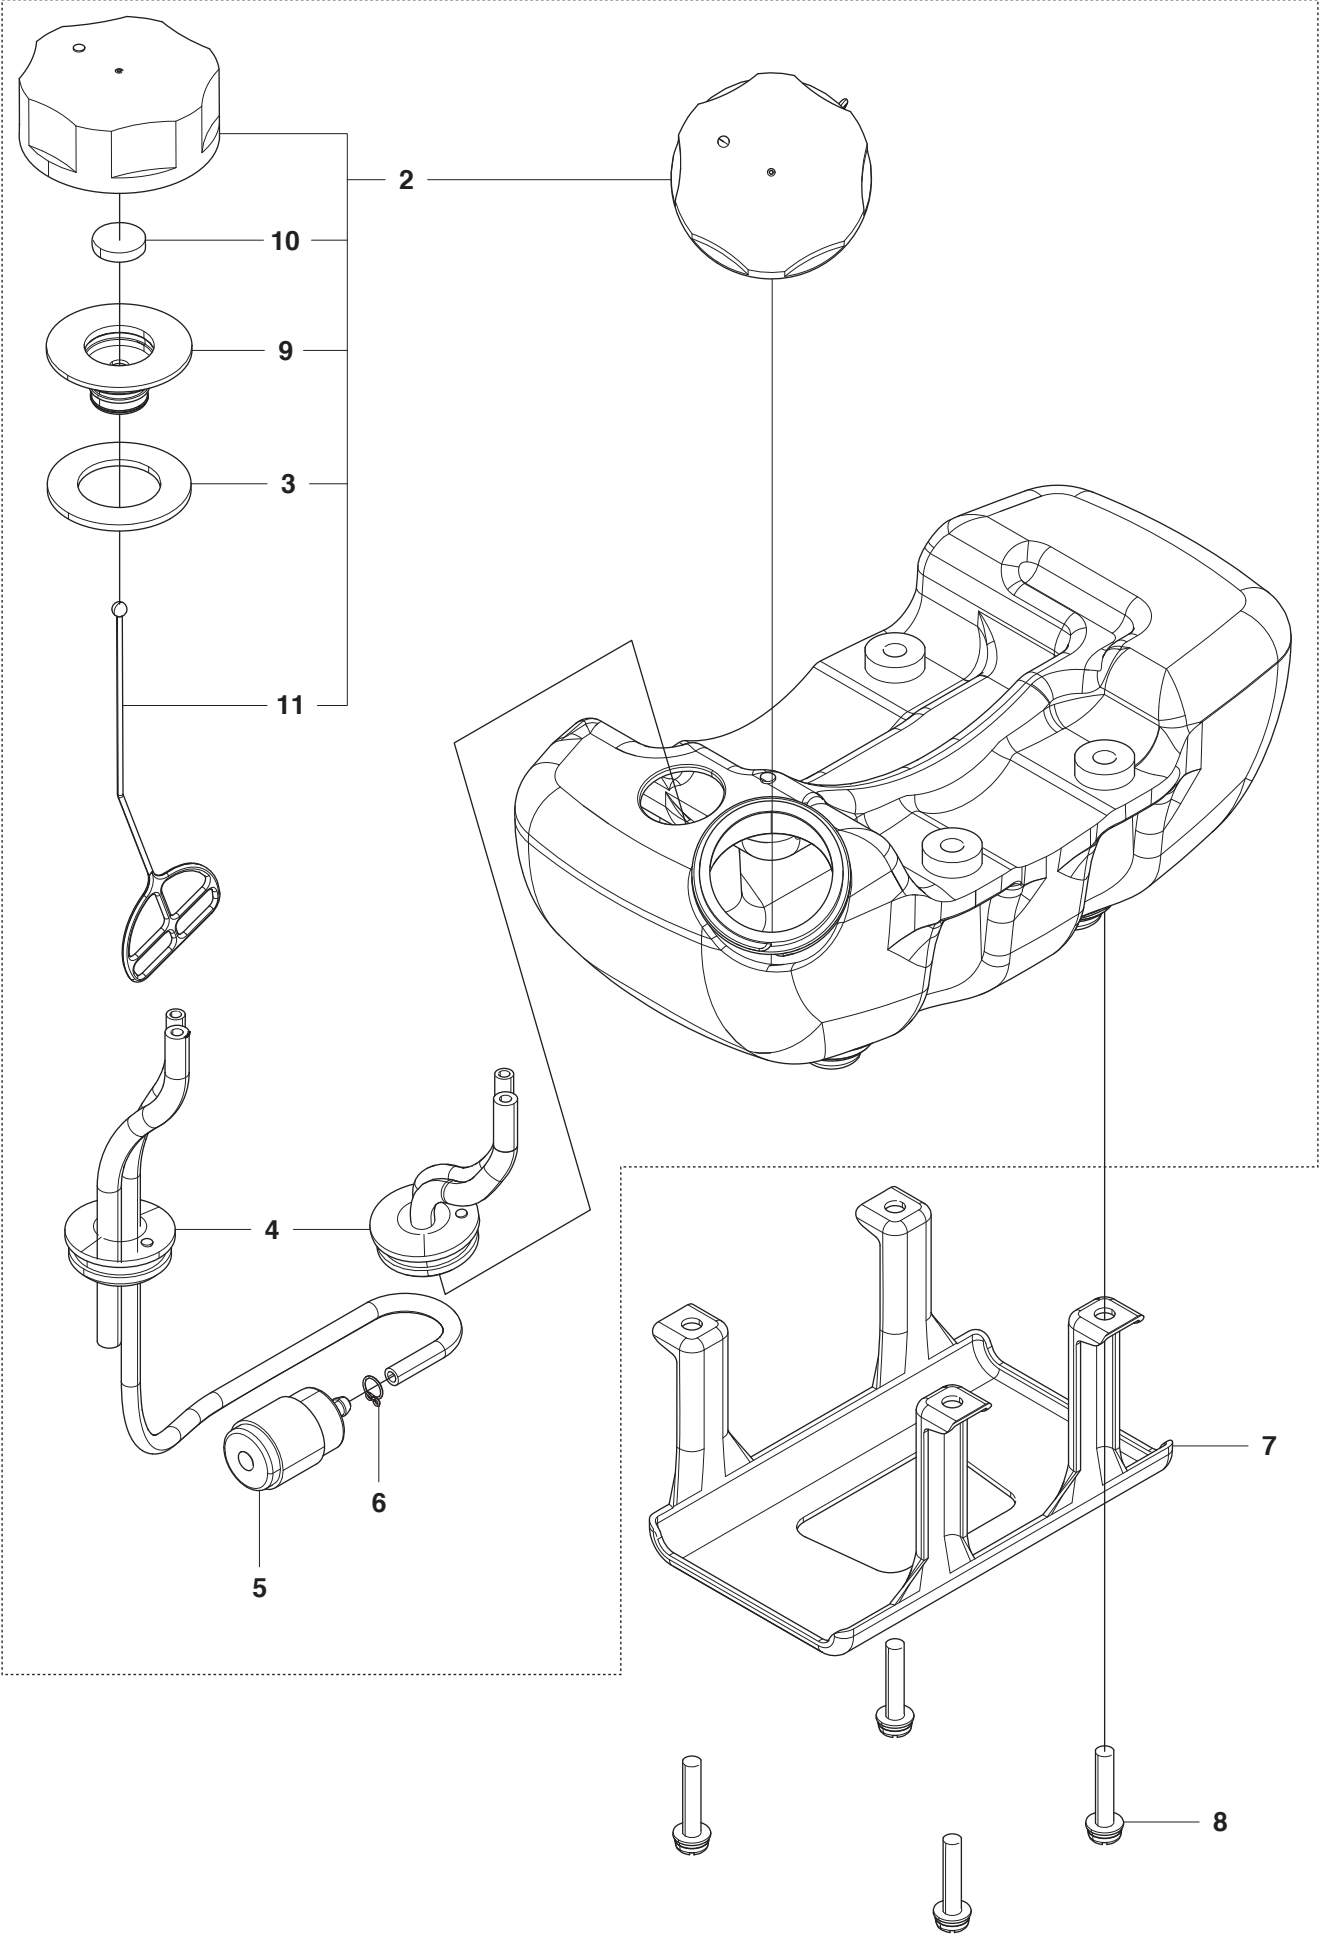

K 236R
TANK

1

Position	Article	Quantity	Notes	Kit
1	579 59 20-01	1		
2	505 30 96-01	1		1
3	506 74 43-01	1		2, 1
4	515 41 84-01	1		1
5	506 74 26-01	1		1
6	506 70 70-01	1		1
7	505 31 09-01	1		
8	505 31 10-01	4		
9	515 36 94-01	1		2
10	506 74 68-01	1		2
11	506 74 58-01	1		2