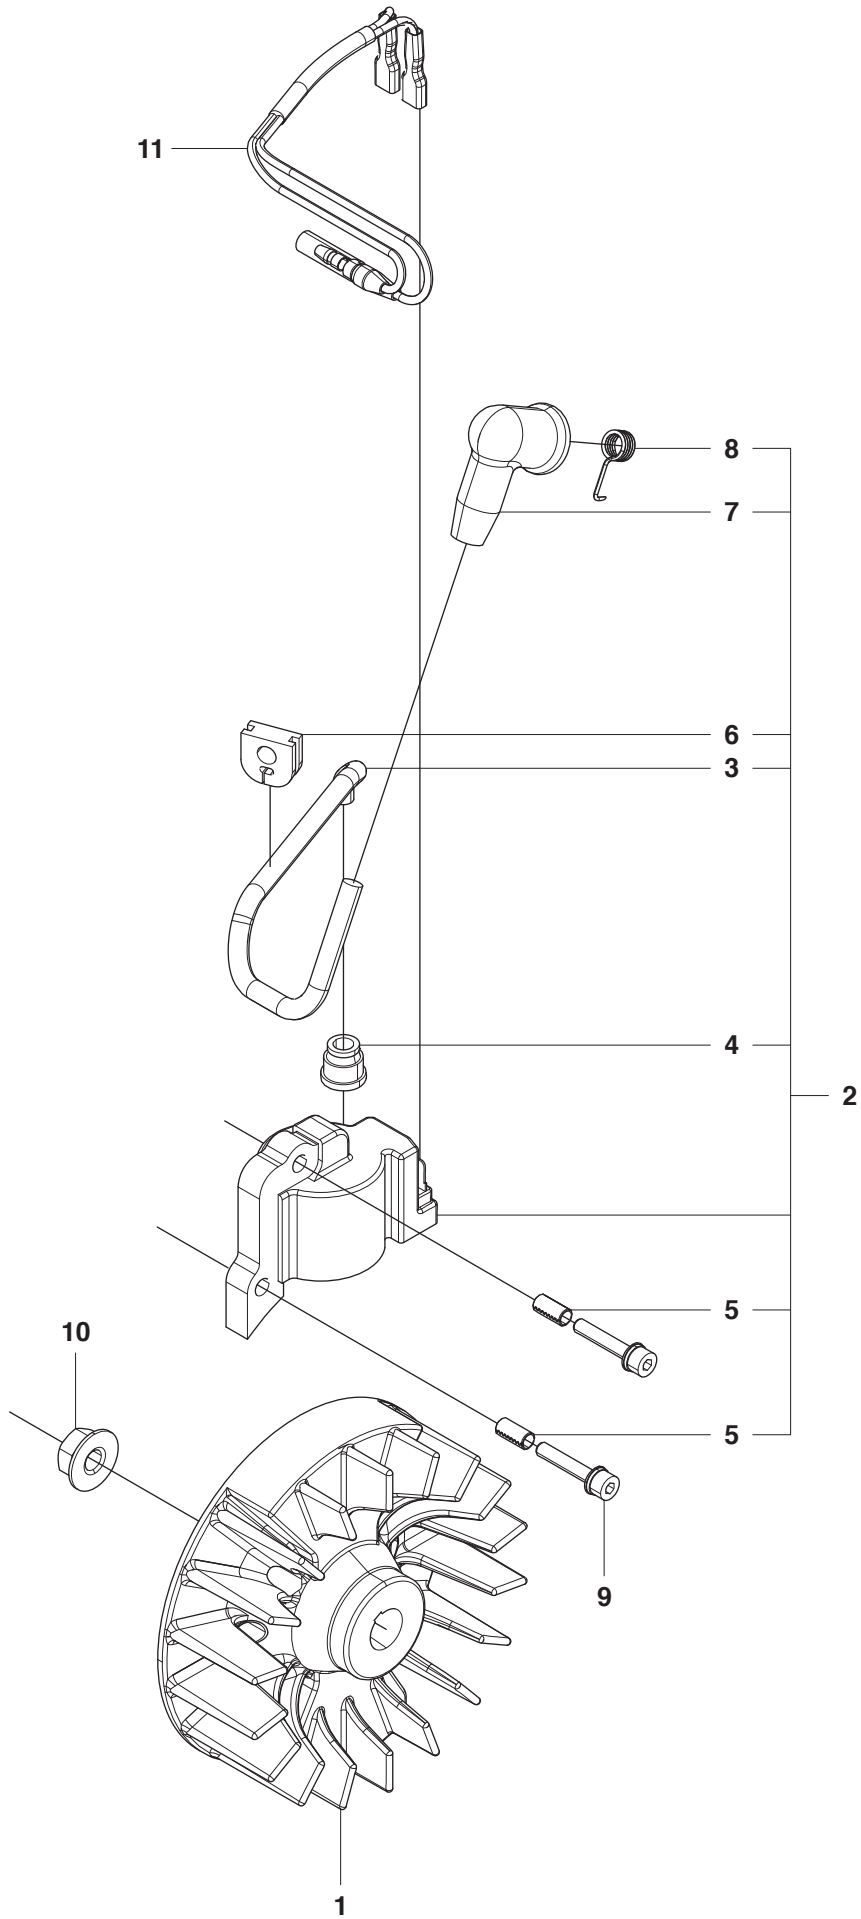

F 236R
IGNITION

Position	Article	Quantity	Notes	Kit
1	505 29 82-01	1		
2	505 29 83-01	1		
3	505 29 84-01	1		2
4	505 04 28-01	1		2
5	505 29 86-01	2		2
6	515 41 53-01	1		2
7	505 29 88-01	1		2
8	505 29 89-01	1		2
9	505 29 90-01	2		
10	504 11 80-01	1		
11	529 25 29-01	1