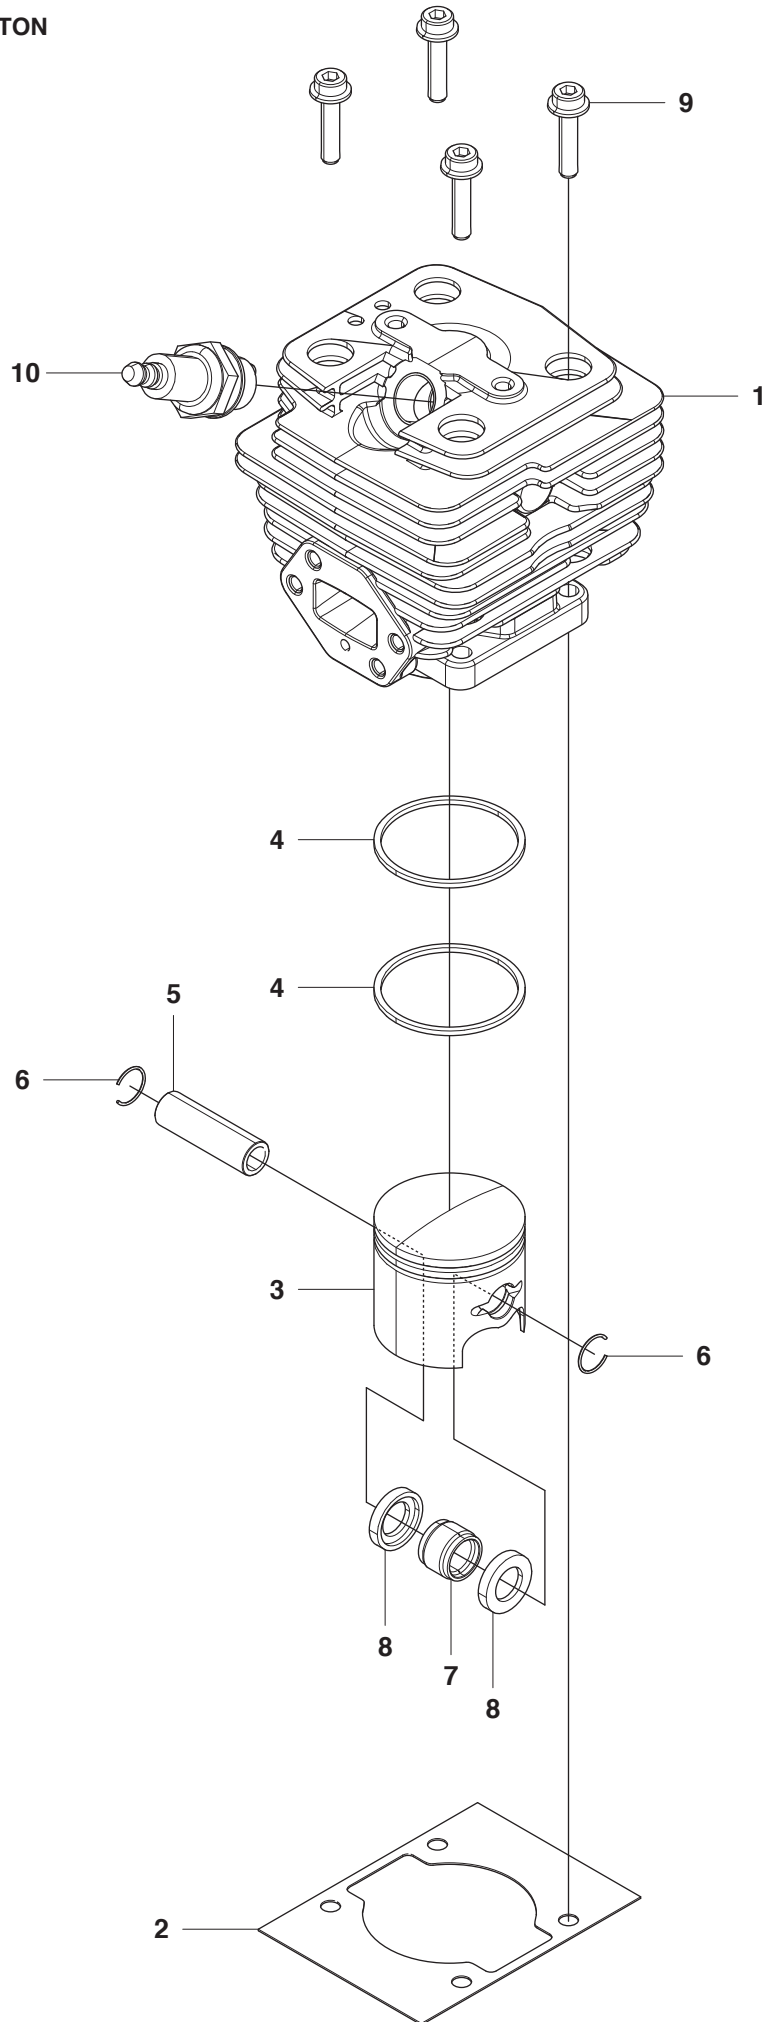

M 236R
CYLINDER & PISTON

Position	Article	Quantity	Notes	Kit
1	512 27 22-01	1		
2	510 06 43-01	1		
3	515 37 51-01	1		
4	510 91 77-01	2		
5	510 91 66-01	1		
6	516 28 30-01	2		
7	505 29 73-01	1		
8	513 75 24-01	2		
9	51341 25-01	4		
10	515 49 74-01	1