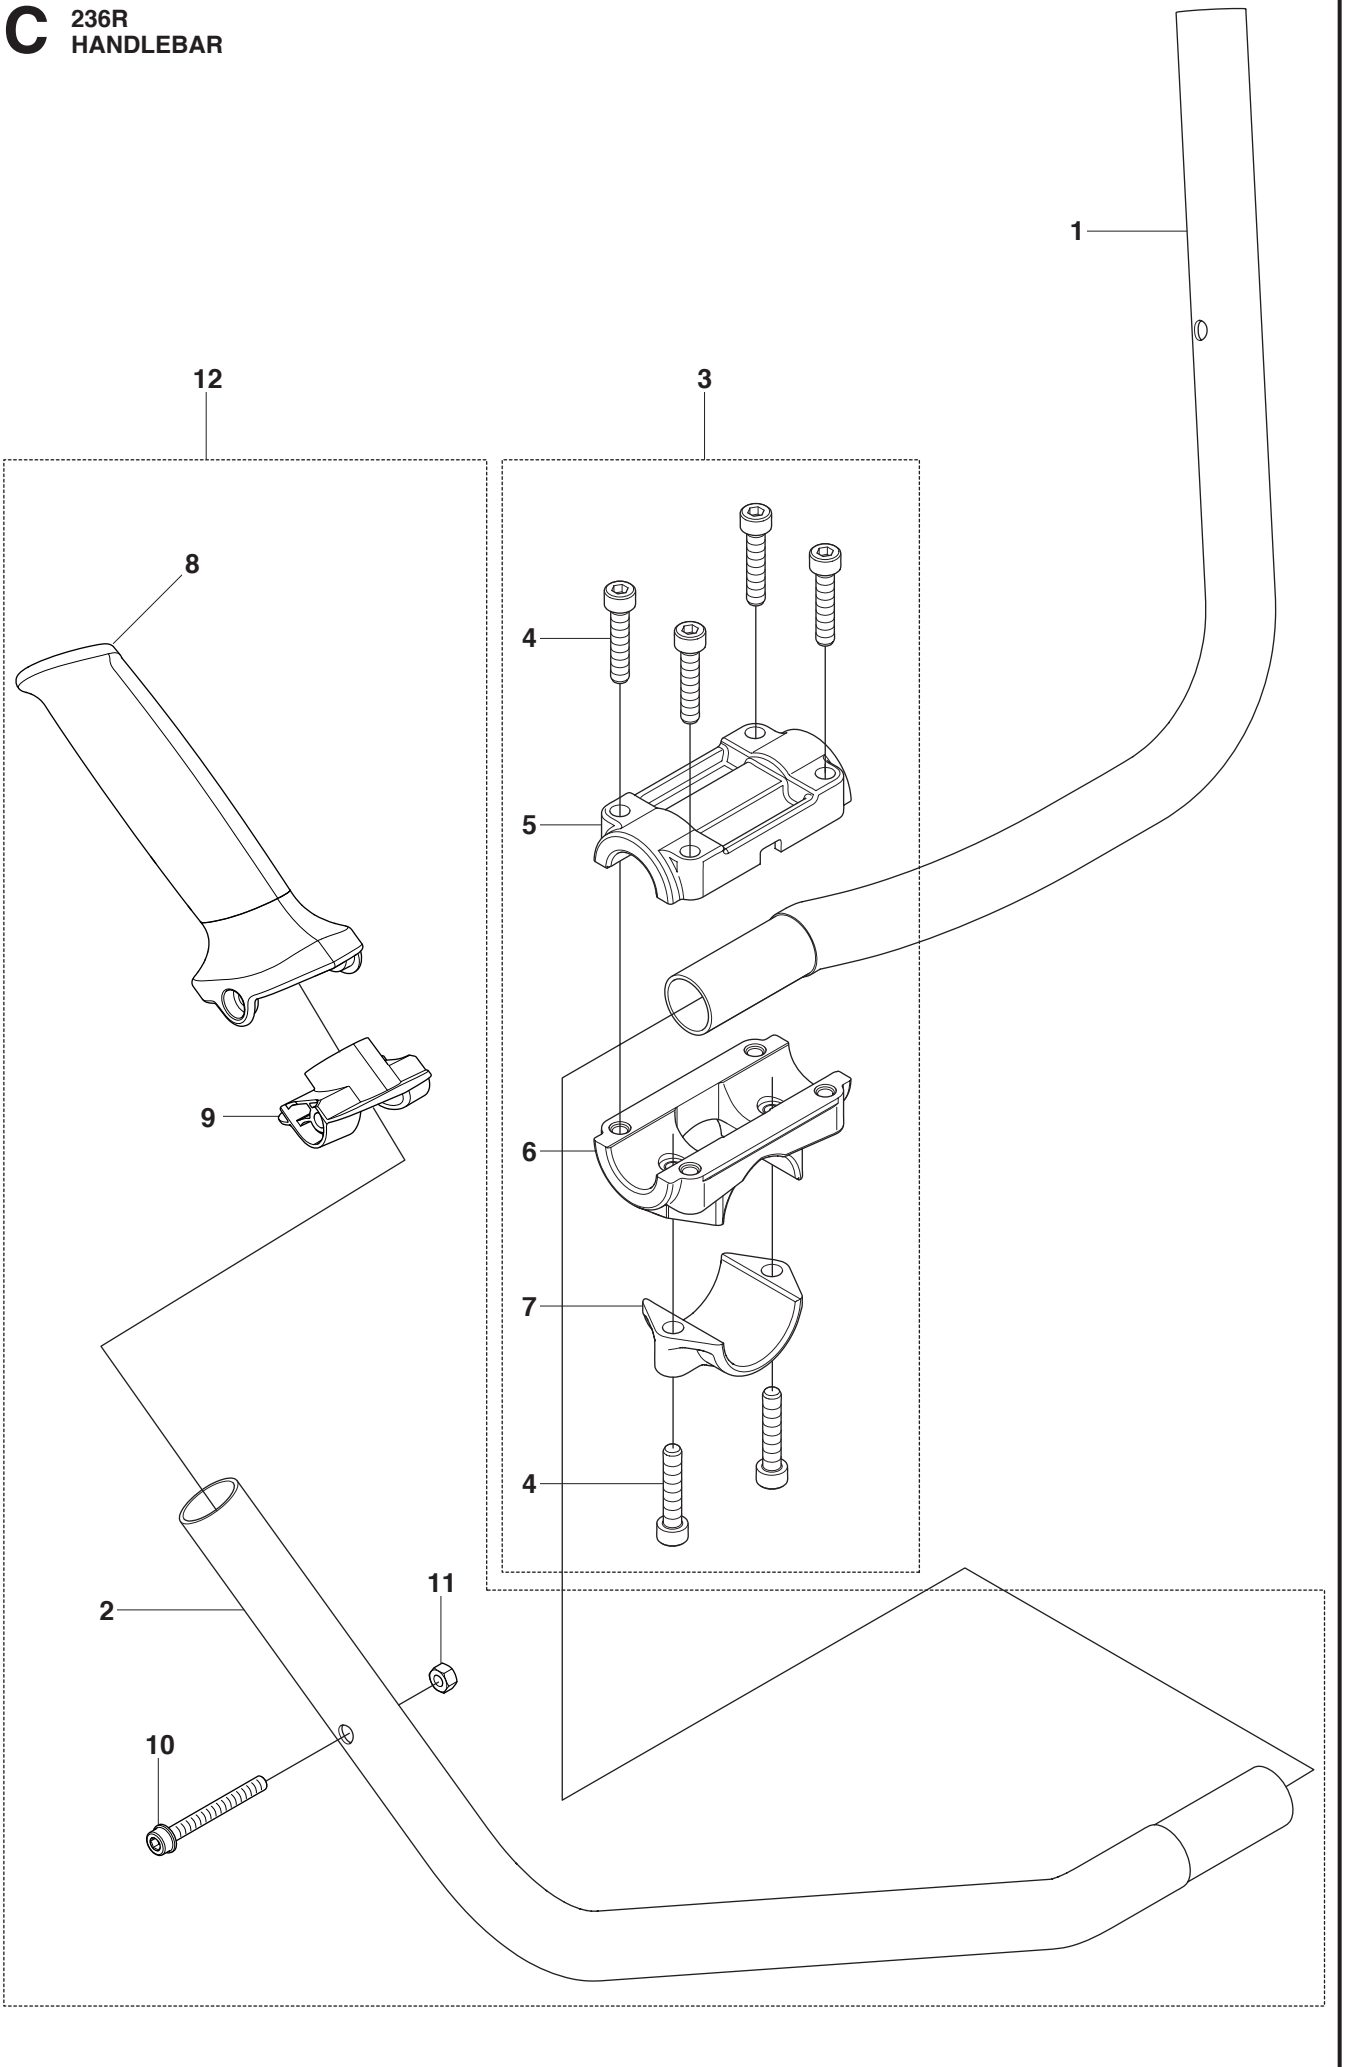

B 236R
TUBE & SHAFT

Page B 236R TUBE & SHAFT

Position	Article	Quantity	Notes	Kit
1	583 94 32-01	1		
2	521 80 67-01	1		
4	505 29 53-01	1		
5	505 29 54-01	1		4
6	505 29 55-01	1		4
7	505 29 57-01	1	M5x22	4
8	529 26 64-01	1		
11	521 53 87-01	1		

9

6

7

4

2

11

10

Position	Article	Quantity	Notes	Kit
1	528 81 74-01	1		
2	528 81 75-01	1		12
3	505 29 46-01	1		
4	516 07 10-01	6	Screw M5x25	3
5	505 29 49-01	1		3
6	505 29 47-01	1		3
7	505 29 48-01	1		3
8	537 17 28-02	1		
9	537 17 29-01	1		12
10	510 90 94-01	1		12
11	575 96 06-01	1		12
12	528 81 78-01	1		

D 236R
THROTTLE HANDLE

Position	Article	Quantity	Notes	Kit
1	522 03 66-01	1		
2	537 18 35-07	1		
3	537 16 03-01	1		2
4	537 16 02-03	1		2
5	506 49 77-01	1		2
6	537 16 07-03	1		2
7	503 71 82-01	1		2
8	537 17 42-01	1		2
9	537 17 43-01	1		2
11	503 21 66-74	2		2
12	503 20 07-82	1		2

E 236R
CLUTCH

Position	Article	Quantity	Notes	Kit
1	505 29 29-01	1		
2	505 29 30-01	1		
3	505 29 32-01	1		
4	505 29 33-01	1		
5	505 29 34-01	1		
6	506 60 94-01	4		
7	522 65 54-01	1		
8	505 16 99-01	1		
9	505 29 38-01	1		
10	516 13 17-01	1		
11	510 55 13-01	1		
12	516 12 42-01	1		
13	505 31 24-01	4		
14	513 37 15-01	1		
15	513 37 16-01	1		
16	505 29 78-01	2		
17	505 29 80-01	2		
18	505 29 81-01	2		