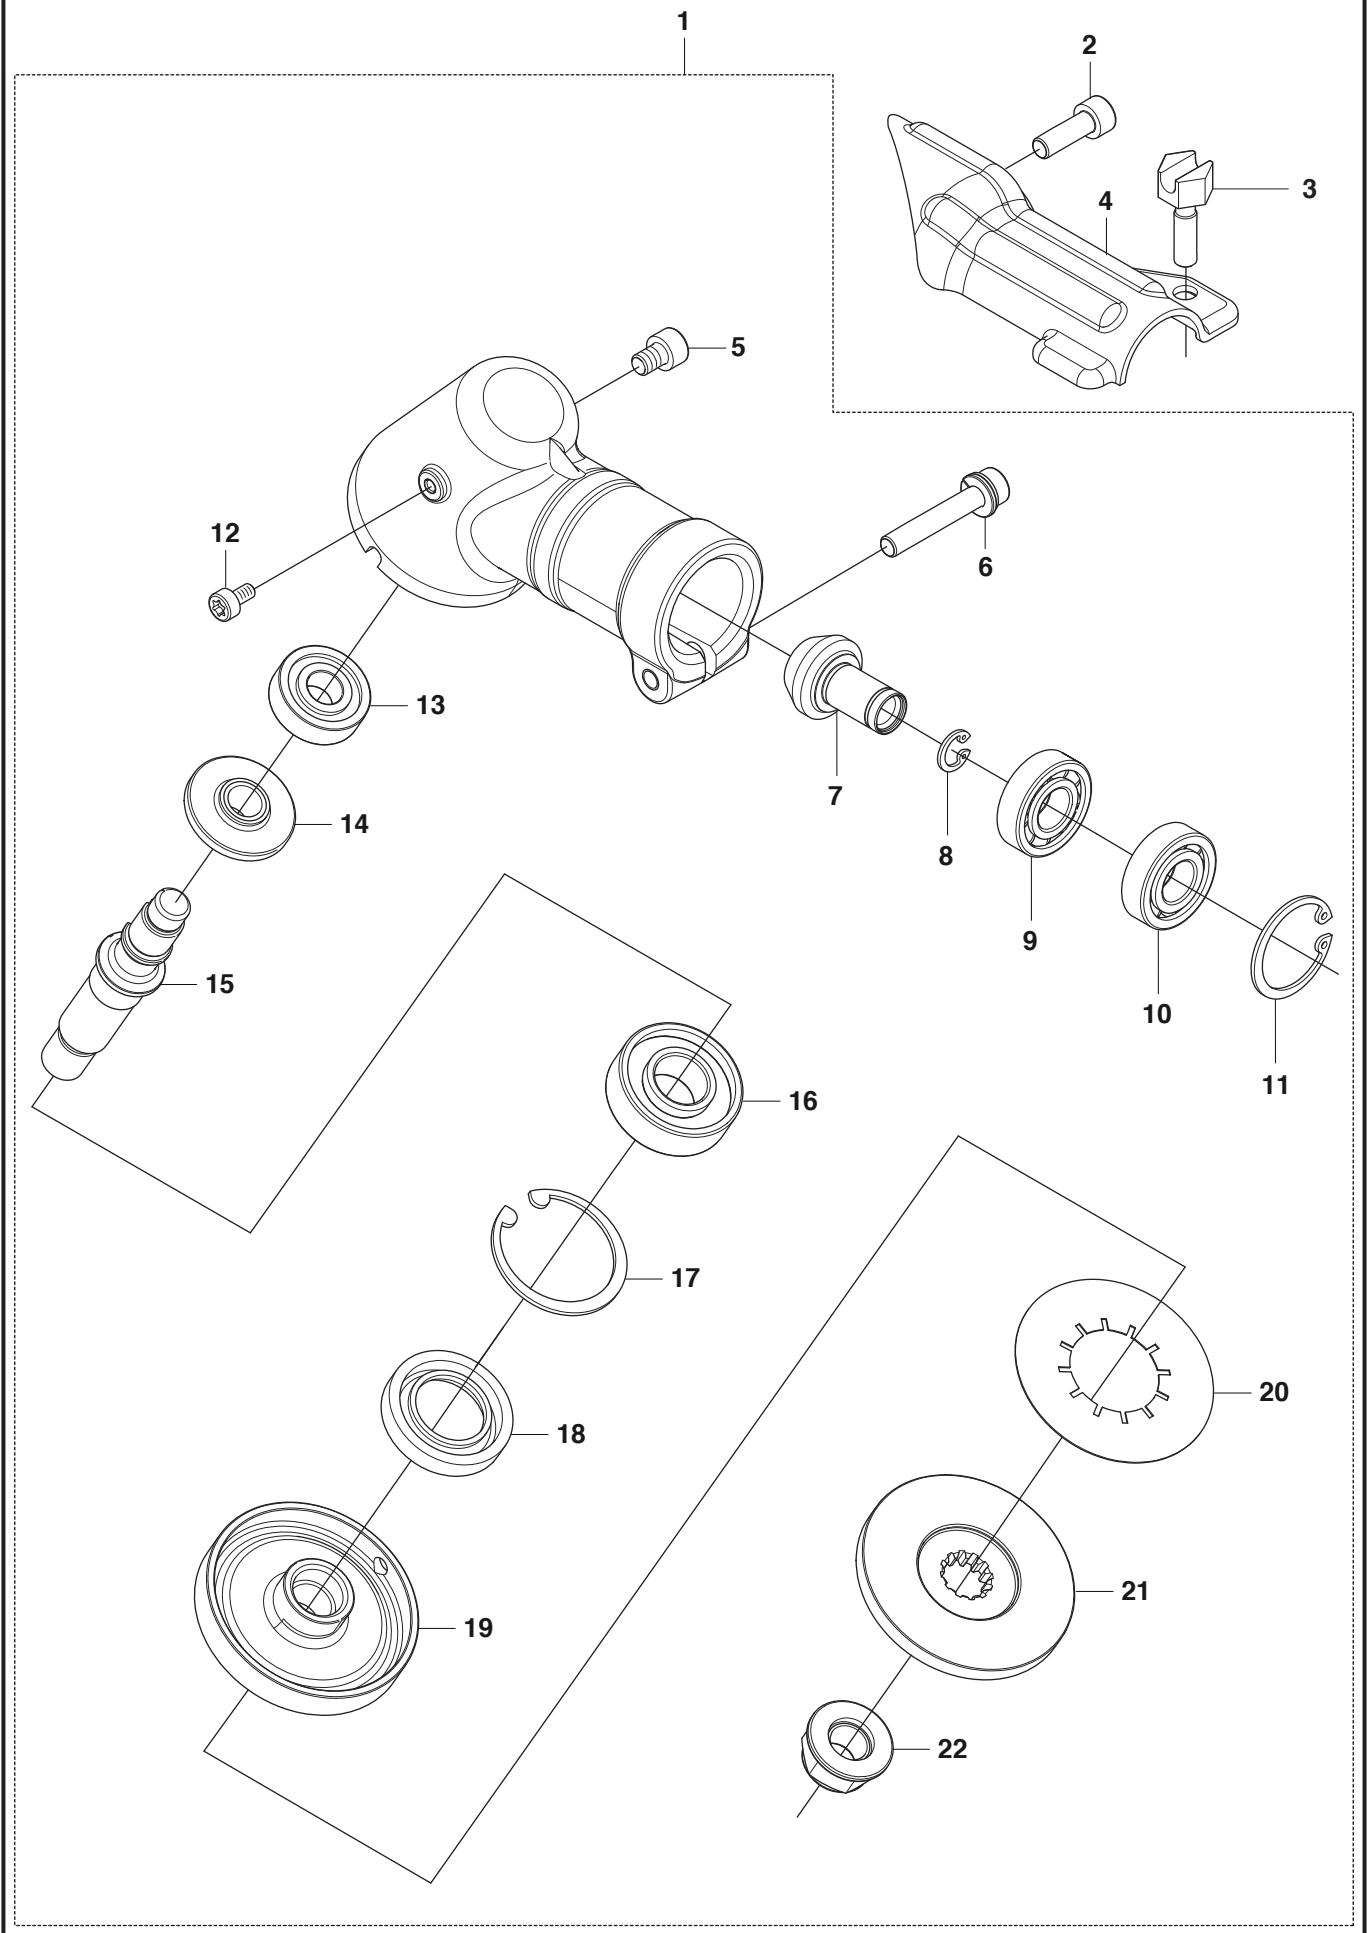

A 236R
GEAR

Position	Article	Quantity	Notes	Kit
1	579 07 62-01			
2	506 74 56-01	1		
3	537 18 95-01	1		
4	528 81 85-01	1		
5	521 86 20-01	1		1
6	521 86 24-01	1		1
7	579 07 68-01	1		1
8	516 12 41-01	1		1
9	516 12 79-01	1		1
10	516 13 00-01	1		1
11	506 60 99-01	1		1
12	544 36 27-01	1		1
13	505 17 02-01	1		1
14	579 07 67-01	1		1
15	579 07 66-01	1		1
16	516 13 17-01	1		1
17	502 84 93-01	1		1
18	521 52 22-01	1		1
19	579 07 69-01	1		1
20	579 07 70-01	1		1
21	579 07 71-01	1		1
22	579 07 64-01	1		1