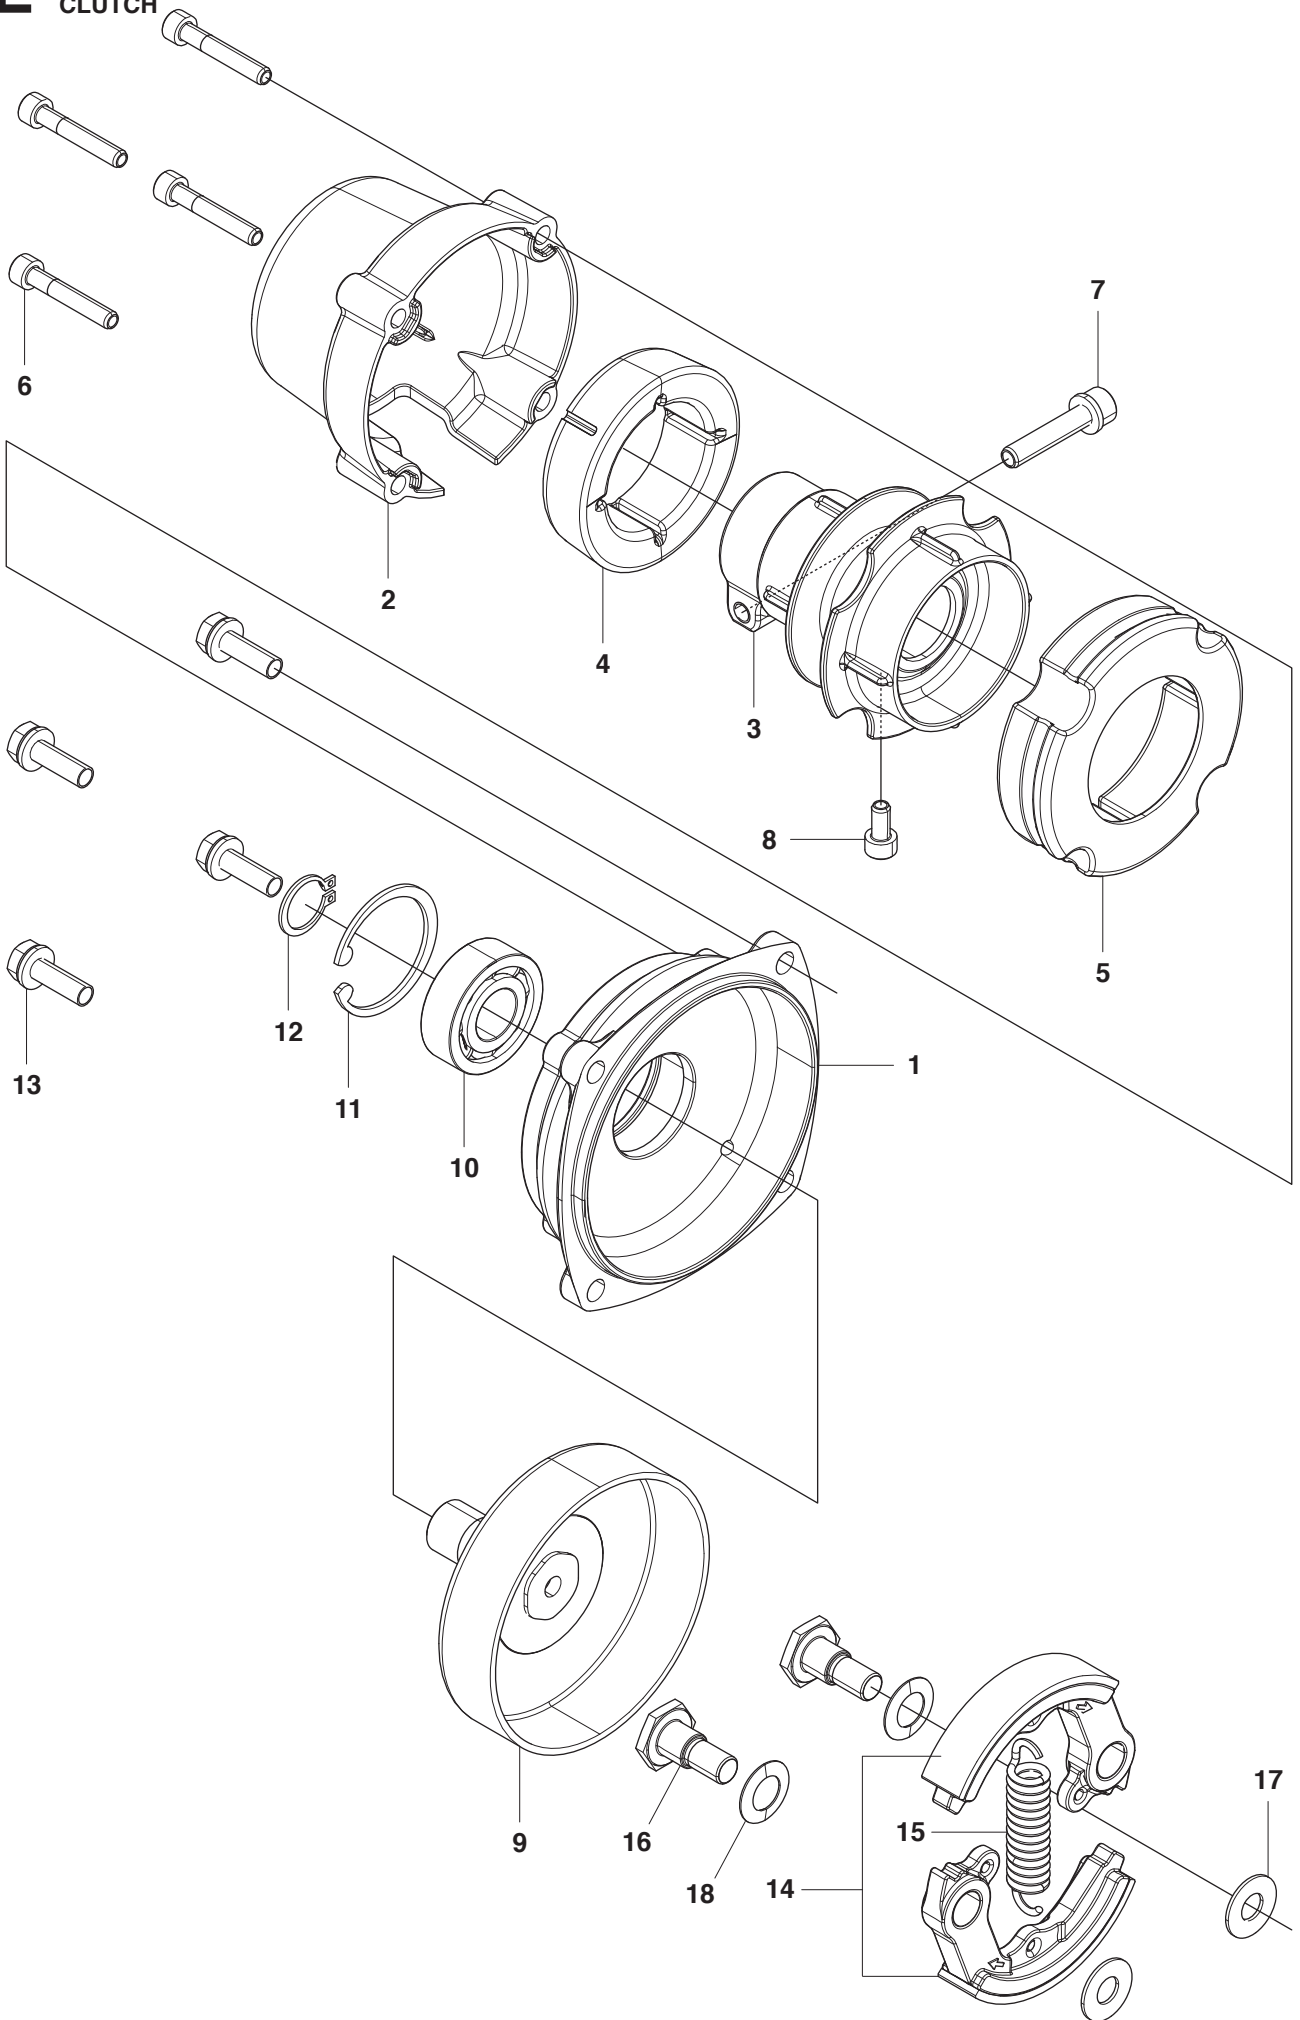

B 236R
TUBE & SHAFT

Page B 236R TUBE & SHAFT

Position	Article	Quantity	Notes	Kit
1	583 94 32-01	1		
2	521 80 67-01	1		
4	505 29 53-01	1		
5	505 29 54-01	1		4
6	505 29 55-01	1		4
7	505 29 57-01	1	M5x22	4
8	529 26 64-01	1		
11	521 53 87-01	1		

9

6

7

4

2

11

10

Position	Article	Quantity	Notes	Kit
1	528 81 74-01	1		
2	528 81 75-01	1		12
3	505 29 46-01	1		
4	516 07 10-01	6	Screw M5x25	3
5	505 29 49-01	1		3
6	505 29 47-01	1		3
7	505 29 48-01	1		3
8	537 17 28-02	1		
9	537 17 29-01	1		12
10	510 90 94-01	1		12
11	575 96 06-01	1		12
12	528 81 78-01	1		

D 236R
THROTTLE HANDLE

Position	Article	Quantity	Notes	Kit
1	522 03 66-01	1		
2	537 18 35-07	1		
3	537 16 03-01	1		2
4	537 16 02-03	1		2
5	506 49 77-01	1		2
6	537 16 07-03	1		2
7	503 71 82-01	1		2
8	537 17 42-01	1		2
9	537 17 43-01	1		2
11	503 21 66-74	2		2
12	503 20 07-82	1		2

E 236R
CLUTCH

Position	Article	Quantity	Notes	Kit
1	505 29 29-01	1		
2	505 29 30-01	1		
3	505 29 32-01	1		
4	505 29 33-01	1		
5	505 29 34-01	1		
6	506 60 94-01	4		
7	522 65 54-01	1		
8	505 16 99-01	1		
9	505 29 38-01	1		
10	516 13 17-01	1		
11	510 55 13-01	1		
12	516 12 42-01	1		
13	505 31 24-01	4		
14	513 37 15-01	1		
15	513 37 16-01	1		
16	505 29 78-01	2		
17	505 29 80-01	2		
18	505 29 81-01	2		