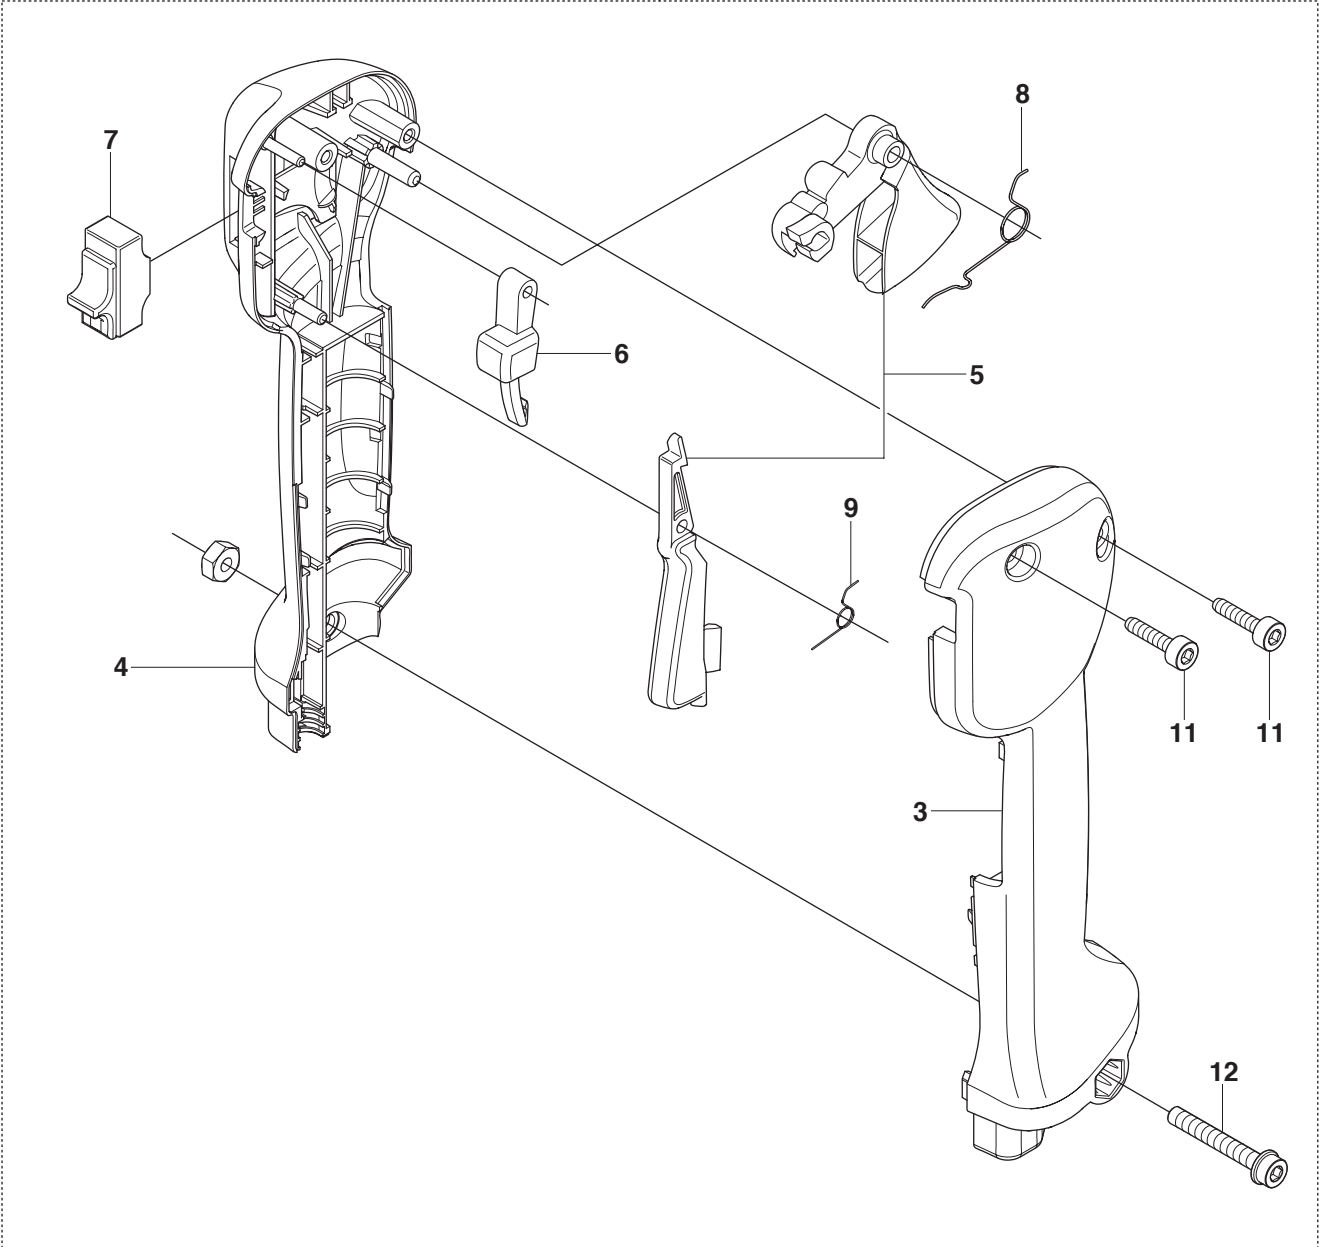

B 236R
TUBE & SHAFT

Page B 236R TUBE & SHAFT

Position	Article	Quantity	Notes	Kit
1	583 94 32-01	1		
2	521 80 67-01	1		
4	505 29 53-01	1		
5	505 29 54-01	1		4
6	505 29 55-01	1		4
7	505 29 57-01	1	M5x22	4
8	529 26 64-01	1		
11	521 53 87-01	1		

9

6

7

4

2

11

10

Position	Article	Quantity	Notes	Kit
1	528 81 74-01	1		
2	528 81 75-01	1		12
3	505 29 46-01	1		
4	516 07 10-01	6	Screw M5x25	3
5	505 29 49-01	1		3
6	505 29 47-01	1		3
7	505 29 48-01	1		3
8	537 17 28-02	1		
9	537 17 29-01	1		12
10	510 90 94-01	1		12
11	575 96 06-01	1		12
12	528 81 78-01	1		

D 236R
THROTTLE HANDLE

Position	Article	Quantity	Notes	Kit
1	522 03 66-01	1		
2	537 18 35-07	1		
3	537 16 03-01	1		2
4	537 16 02-03	1		2
5	506 49 77-01	1		2
6	537 16 07-03	1		2
7	503 71 82-01	1		2
8	537 17 42-01	1		2
9	537 17 43-01	1		2
11	503 21 66-74	2		2
12	503 20 07-82	1		2

E 236R
CLUTCH

Position	Article	Quantity	Notes	Kit
1	505 29 29-01	1		
2	505 29 30-01	1		
3	505 29 32-01	1		
4	505 29 33-01	1		
5	505 29 34-01	1		
6	506 60 94-01	4		
7	522 65 54-01	1		
8	505 16 99-01	1		
9	505 29 38-01	1		
10	516 13 17-01	1		
11	510 55 13-01	1		
12	516 12 42-01	1		
13	505 31 24-01	4		
14	513 37 15-01	1		
15	513 37 16-01	1		
16	505 29 78-01	2		
17	505 29 80-01	2		
18	505 29 81-01	2		