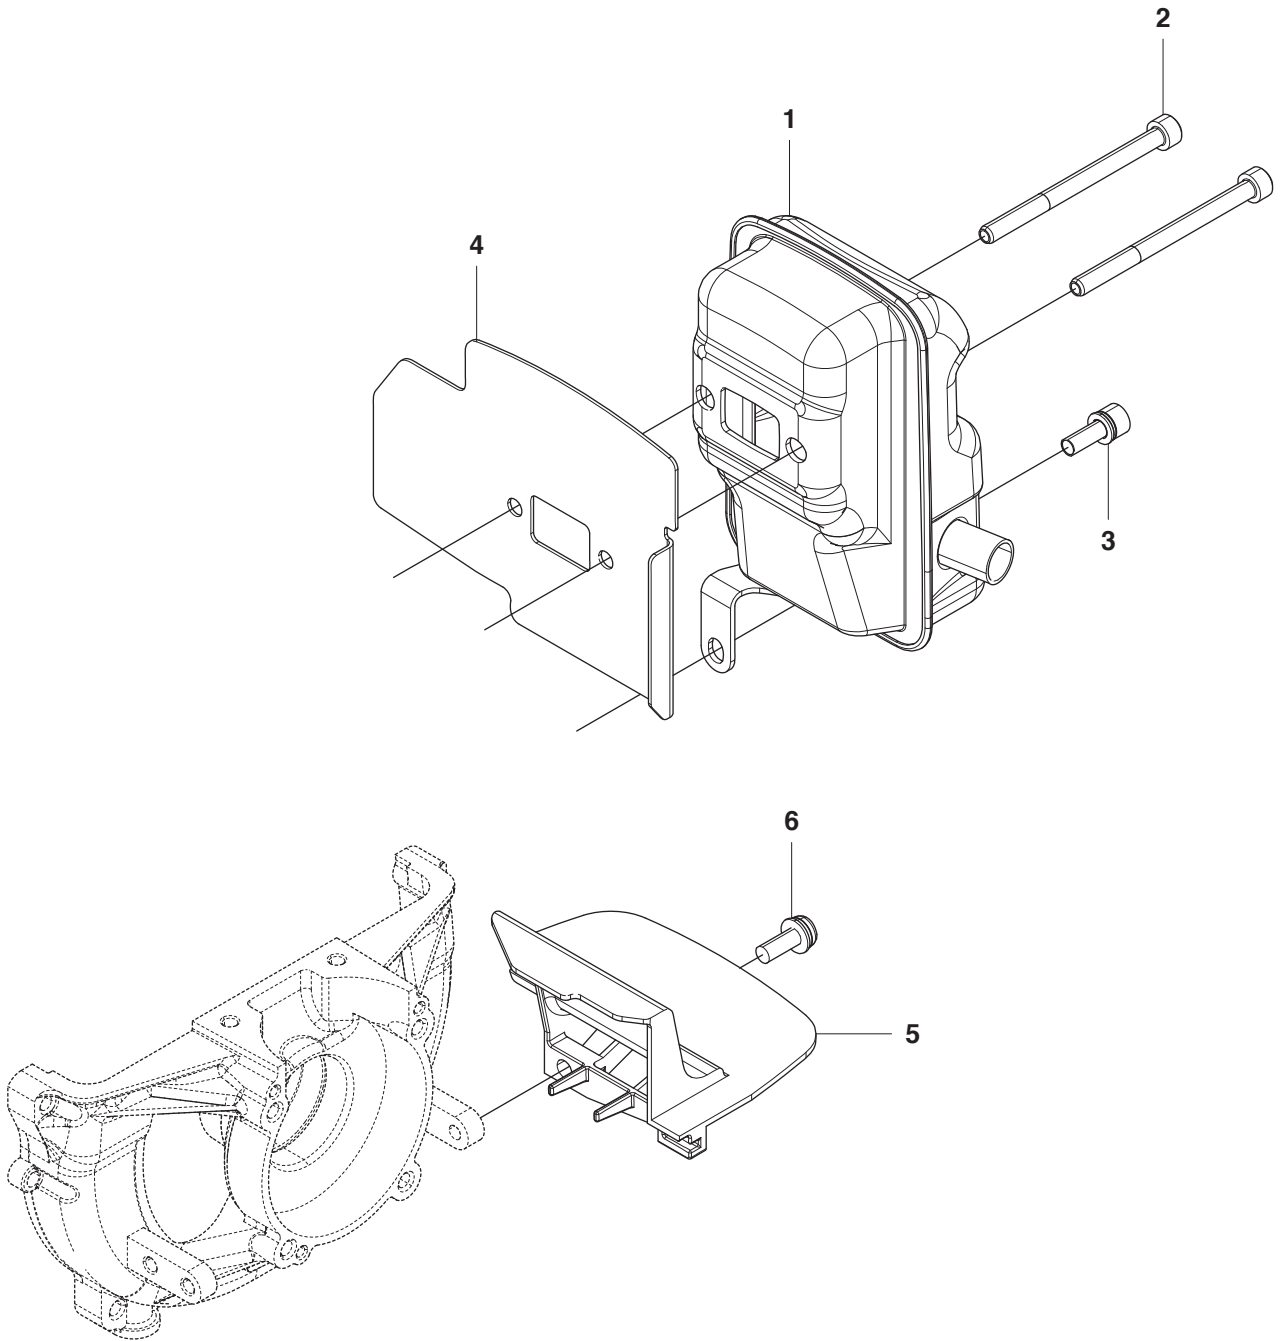

H 236R
MUFFLER

Page H

236R

MUFFLER

Position	Article	Quantity	Notes	Kit
1	515 37 45-01	1		
2	516 07 15-01	2		
3	505 29 95-01	1		
4	526 52 28-01	1		
5	505 29 97-01	1		
6	505 29 98-01	1