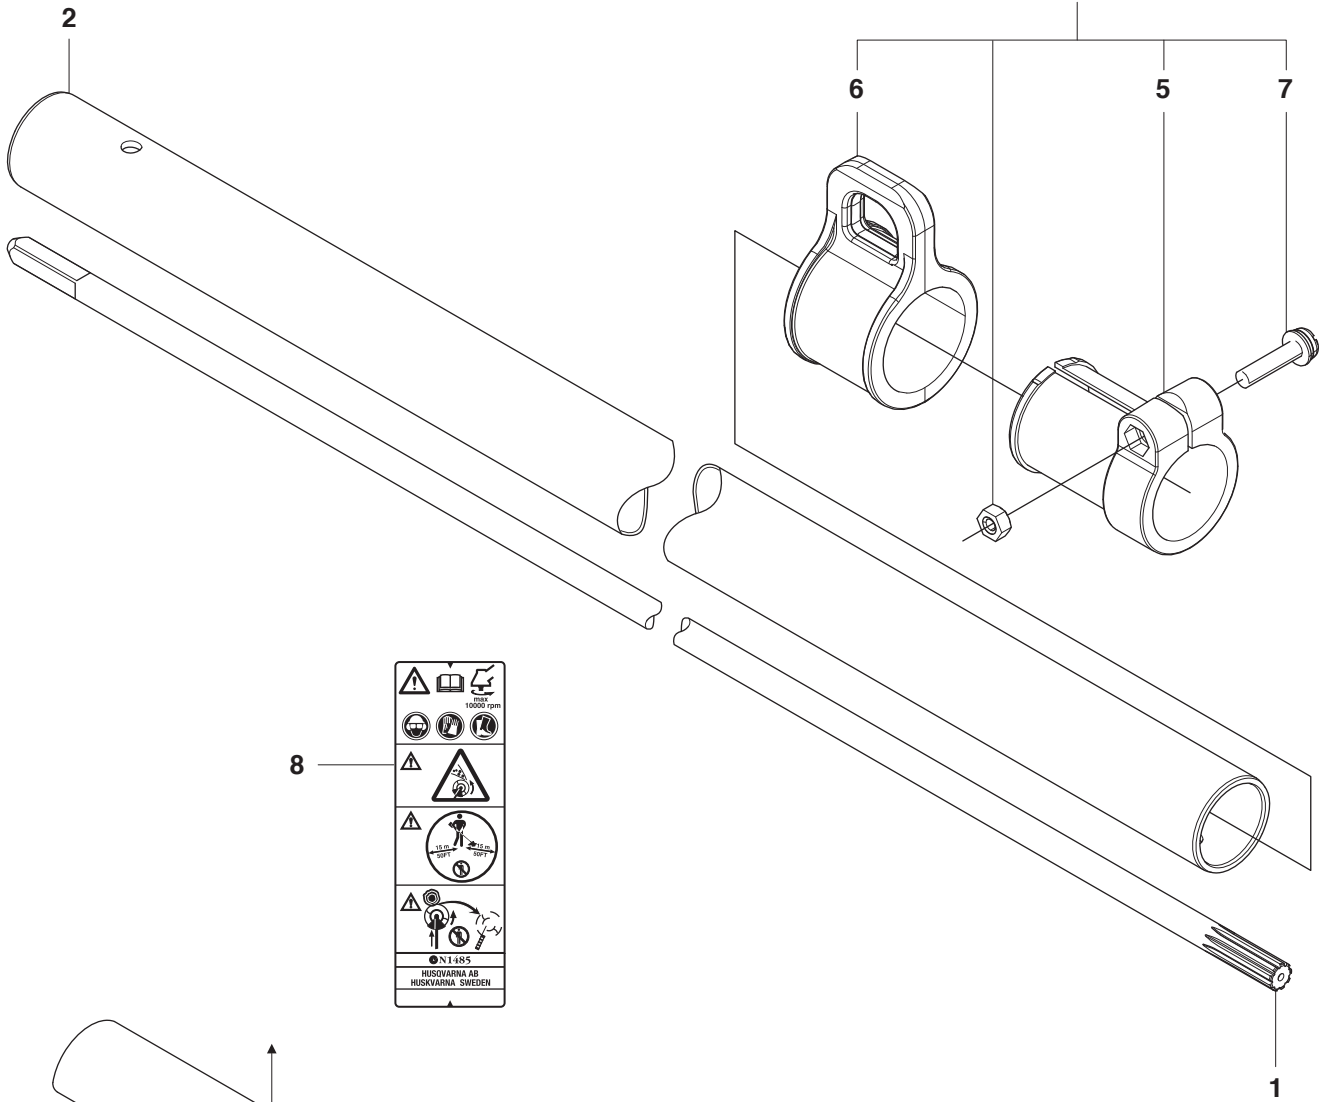

B 236R
TUBE & SHAFT

Page B 236R TUBE & SHAFT

Position	Article	Quantity	Notes	Kit
1	583 94 32-01	1		
2	521 80 67-01	1		
4	505 29 53-01	1		
5	505 29 54-01	1		4
6	505 29 55-01	1		4
7	505 29 57-01	1	M5x22	4
8	529 26 64-01	1		
11	521 53 87-01	1		

D 236R
THROTTLE HANDLE

Position	Article	Quantity	Notes	Kit
1	522 03 66-01	1		
2	537 18 35-07	1		
3	537 16 03-01	1		2
4	537 16 02-03	1		2
5	506 49 77-01	1		2
6	537 16 07-03	1		2
7	503 71 82-01	1		2
8	537 17 42-01	1		2
9	537 17 43-01	1		2
11	503 21 66-74	2		2
12	503 20 07-82	1		2

E 236R
CLUTCH

Position	Article	Quantity	Notes	Kit
1	505 29 29-01	1		
2	505 29 30-01	1		
3	505 29 32-01	1		
4	505 29 33-01	1		
5	505 29 34-01	1		
6	506 60 94-01	4		
7	522 65 54-01	1		
8	505 16 99-01	1		
9	505 29 38-01	1		
10	516 13 17-01	1		
11	510 55 13-01	1		
12	516 12 42-01	1		
13	505 31 24-01	4		
14	513 37 15-01	1		
15	513 37 16-01	1		
16	505 29 78-01	2		
17	505 29 80-01	2		
18	505 29 81-01	2		