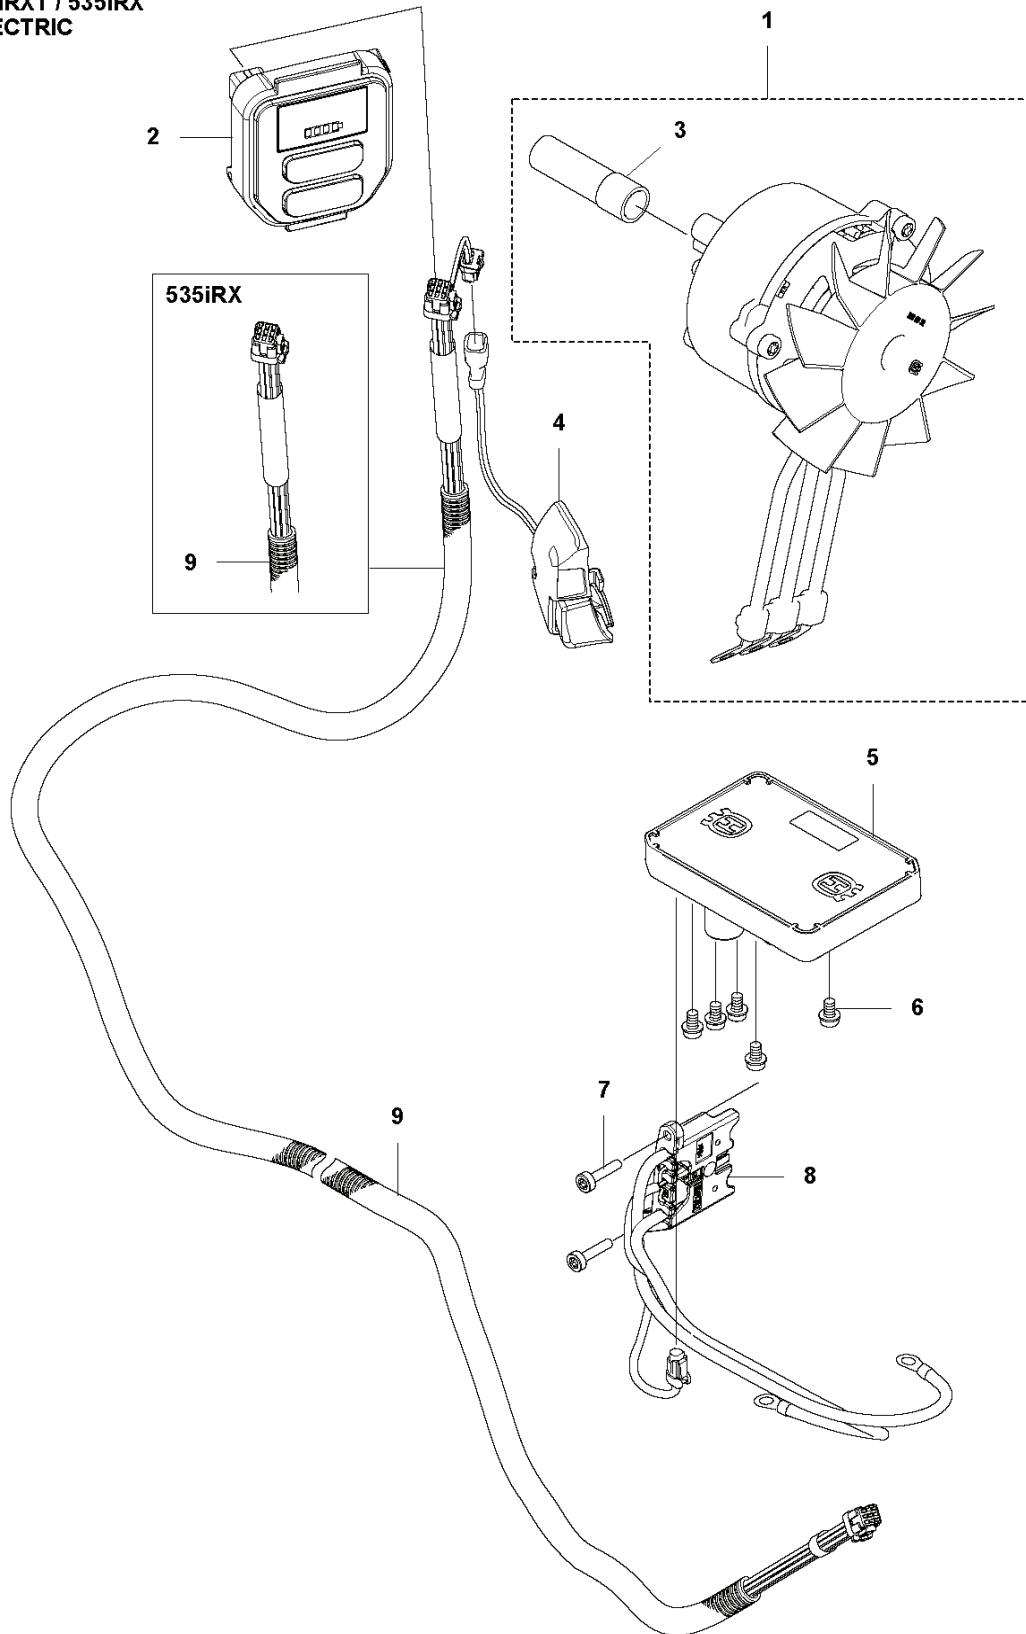

F 535iRXT / 535iRX
ELECTRIC

REF.	PART NO.	DESCRIPTION	REMARK	QTY.	KIT
1	597117501	MOTOR ASSY		1	
2	593841101	CONTROL PANEL	PNC 967 85 06-01	1	
2	593841201	CONTROL PANEL	PNC 967 85 06-02&-03 w/o Bluetooth	1	
3	591355901	ADAPTER		1	
4	593841302	BUTTON ASSY	iRXT	1	
5	597669501	CONTROL UNIT		1	
6	525755107	SCREW ITXSCFM		5	
7	580292901	SCREW ITXSCT		2	
8	593083901	WIRING ASSY		1	
9	597437201	WIRING ASSY	iRX	1	
9	593589901	WIRING ASSY	iRXT	1