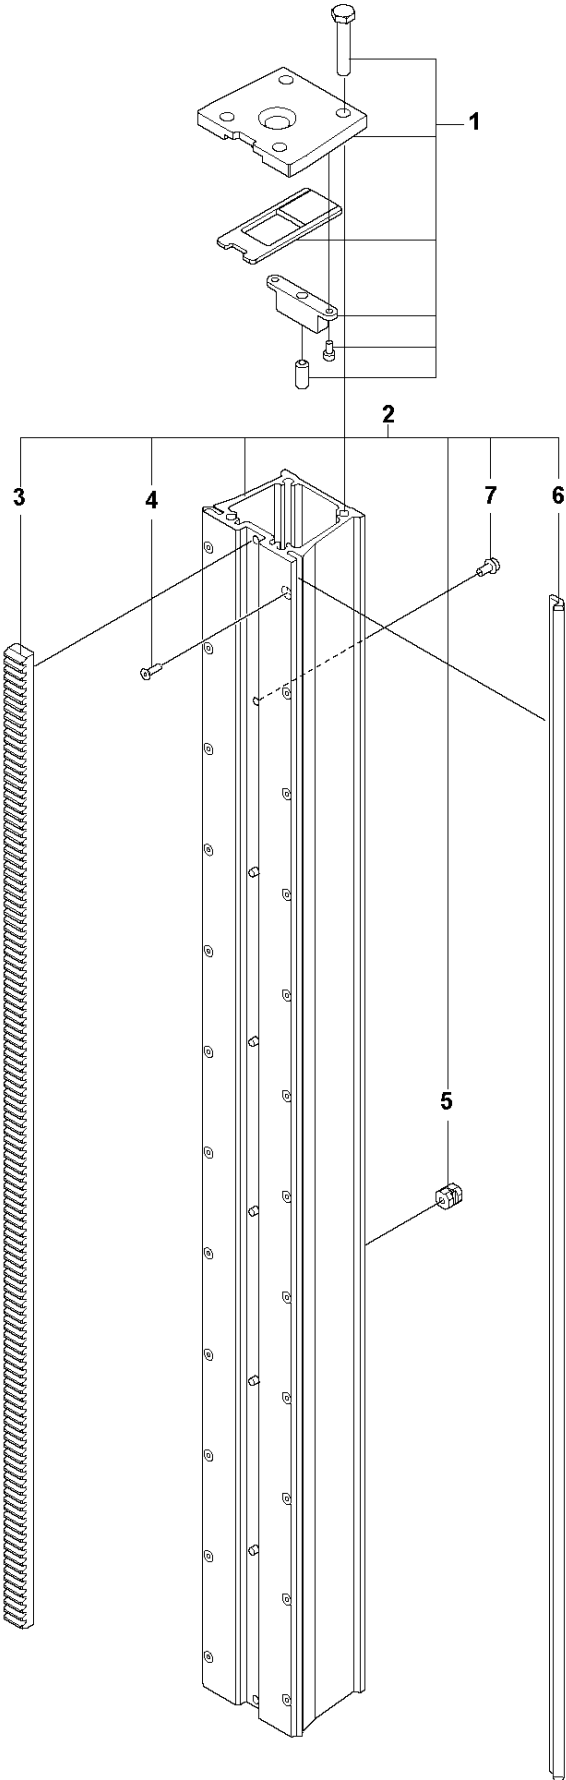

SPARE PARTS LIST

DRILLING EQUIPMENT

DS 500, 2019-04

A DS 500 ANCHOR BASE

Ref	Artikelnr	Beskrivning	Anmärkning	ANT	SATS
1	597 60 93-01	BASEPLATE		1	
2	597 59 18-01	SCREW KIT		1	1
3	725 25 42-51	SKRUV EHHM			
4	586 62 56-01	BOSS			
5	597 59 14-01	GÅNGJÄRNSPLATTA		1	1
6	732 25 22-01	HEXAGON LÅSMUTTER			5
7	734 11 78-01	BRICKA			5
8	595 83 84-01	GÅNGJÄRNSPLATTA			5
9	725 25 58-51	SKRUV EHHM			5
10	597 60 97-01	SCREW KIT		1	1
11	597 60 98-01	SKYDD		1	1
12	541 40 48-92	SKYDD			12
13	597 60 94-01	GÅNGJÄRNSPLATTA		1	1

B DS 500
BACK SUPPORT

Ref	Artikelnr	Beskrivning	Anmärkning	ANT	SATS
1	597 61 15-01	SVÄRD		1	
2	597 61 12-01	SPÄRRAXEL		1	1
3	597 61 11-01	HOLDER KIT		1	1
4	596 21 72-01	SVÄRD			
5	586 62 56-01	BOSS			
6	734 11 78-01	BRICKA			
7	598 69 23-01	HANDTAG		1	

Ref	Artikelnr	Beskrivning	Anmärkning	ANT SATS AL
1	597 62 16-01	VAGN		
2	597 61 45-01	KUGGHJULSSATS		1
3	597 61 47-01	FÄSTE		
4	582 08 81-01	LAGER		3
5	597 61 48-01	KUGGHJULSAXEL		
6	597 61 50-01	KUGGHJULSSATS		
7	597 61 52-01	HJUL KIT		
8	597 61 53-01	HJUL KIT		
9	582 08 72-01	AXEL		
10	582 08 70-01	AXEL		
11	597 61 54-01	KUGGHJULSAXEL		
12	541 40 50-36	LEVEL		
13	504 90 83-09	LÅDA		
14	720 18 28-51	CYLINDRISK PINNE		
15	734 11 86-01	BRICKA		
16	597 61 56-01	LÄSPLÅT		
17	541 40 50-06	SNABBKOPPLING		1
18	541 40 50-27	BULT		1
19	597 61 57-01	TÄCKLOCKSSATS		
20	720 13 47-51	CYLINDRISK PINNE		1
21	720 13 47-51	CYLINDRISK PINNE		1
22	593 57 06-01	SCREW		
23	734 11 63-01	BRICKA		
24	597 61 58-01	BROMS		
25	541 40 50-39	HANDTAG		
26	531 14 06-72	GREPP		

D DS 500
COLUMN

Ref	Artikelnr	Beskrivning	Anmärkning	ANT	SATS
1	597 61 32-01	TÄCKLOCKSSATS		1	
2	597 61 33-01	COLUMN ASSY		1	
3	593 06 76-01	GEAR RACK		1	2
4	504 46 00-02	SCREW		24	2
5	596 92 14-01	CONSOLE ASSY		1	2
6	579 79 94-01	BALK		2	2
7	503 20 00-46	SKRUV EHHFM		6	2