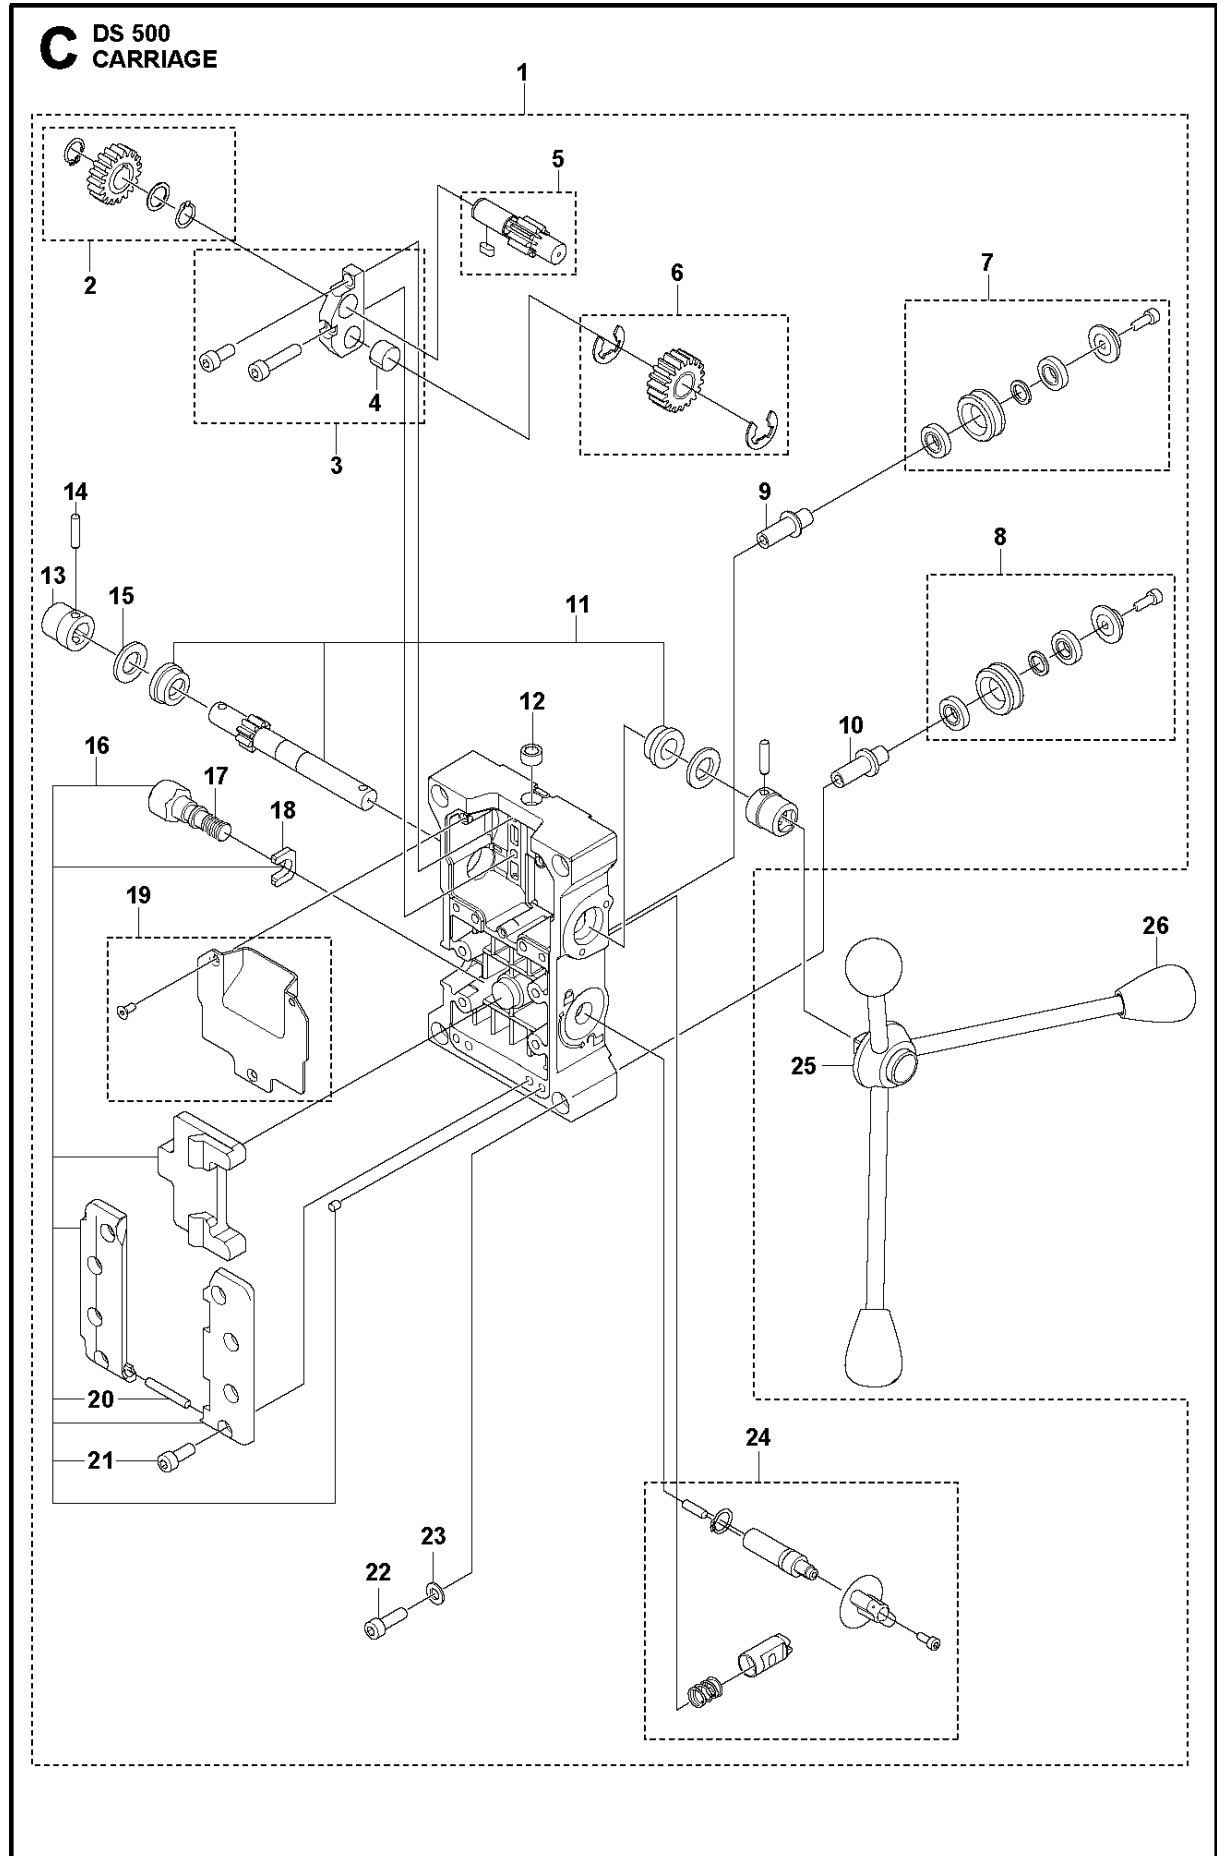

SPARE PARTS LIST

DRILLING EQUIPMENT

DS 500, 2019-04

A DS 500 ANCHOR BASE

Ref	Artikelnr	Beskrivning	Anmärkning	ANT	SATS
1	597 60 93-01	BASEPLATE		1	
2	597 59 18-01	SCREW KIT		1	1
3	725 25 42-51	SKRUV EHHM			
4	586 62 56-01	BOSS			
5	597 59 14-01	GÅNGJÄRNSPLATTA		1	1
6	732 25 22-01	HEXAGON LÅSMUTTER			5
7	734 11 78-01	BRICKA			5
8	595 83 84-01	GÅNGJÄRNSPLATTA			5
9	725 25 58-51	SKRUV EHHM			5
10	597 60 97-01	SCREW KIT		1	1
11	597 60 98-01	SKYDD		1	1
12	541 40 48-92	SKYDD			12
13	597 60 94-01	GÅNGJÄRNSPLATTA		1	1

B DS 500
BACK SUPPORT

Ref	Artikelnr	Beskrivning	Anmärkning	ANT	SATS
1	597 61 15-01	SVÄRD		1	
2	597 61 12-01	SPÄRRAXEL		1	1
3	597 61 11-01	HOLDER KIT		1	1
4	596 21 72-01	SVÄRD			
5	586 62 56-01	BOSS			
6	734 11 78-01	BRICKA			
7	598 69 23-01	HANDTAG		1	

Ref	Artikelnr	Beskrivning	Anmärkning	ANT SATS AL
1	597 62 16-01	VAGN		
2	597 61 45-01	KUGGHJULSSATS		1
3	597 61 47-01	FÄSTE		
4	582 08 81-01	LAGER		3
5	597 61 48-01	KUGGHJULSAXEL		
6	597 61 50-01	KUGGHJULSSATS		
7	597 61 52-01	HJUL KIT		
8	597 61 53-01	HJUL KIT		
9	582 08 72-01	AXEL		
10	582 08 70-01	AXEL		
11	597 61 54-01	KUGGHJULSAXEL		
12	541 40 50-36	LEVEL		
13	504 90 83-09	LÅDA		
14	720 18 28-51	CYLINDRISK PINNE		
15	734 11 86-01	BRICKA		
16	597 61 56-01	LÄSPLÅT		
17	541 40 50-06	SNABBKOPPLING		1
18	541 40 50-27	BULT		1
19	597 61 57-01	TÄCKLOCKSSATS		
20	720 13 47-51	CYLINDRISK PINNE		1
21	720 13 47-51	CYLINDRISK PINNE		1
22	593 57 06-01	SCREW		
23	734 11 63-01	BRICKA		
24	597 61 58-01	BROMS		
25	541 40 50-39	HANDTAG		
26	531 14 06-72	GREPP		

D DS 500
COLUMN

Ref	Artikelnr	Beskrivning	Anmärkning	ANT	SATS
1	597 61 32-01	TÄCKLOCKSSATS		1	
2	597 61 33-01	COLUMN ASSY		1	
3	593 06 76-01	GEAR RACK		1	2
4	504 46 00-02	SCREW		24	2
5	596 92 14-01	CONSOLE ASSY		1	2
6	579 79 94-01	BALK		2	2
7	503 20 00-46	SKRUV EHHFM		6	2