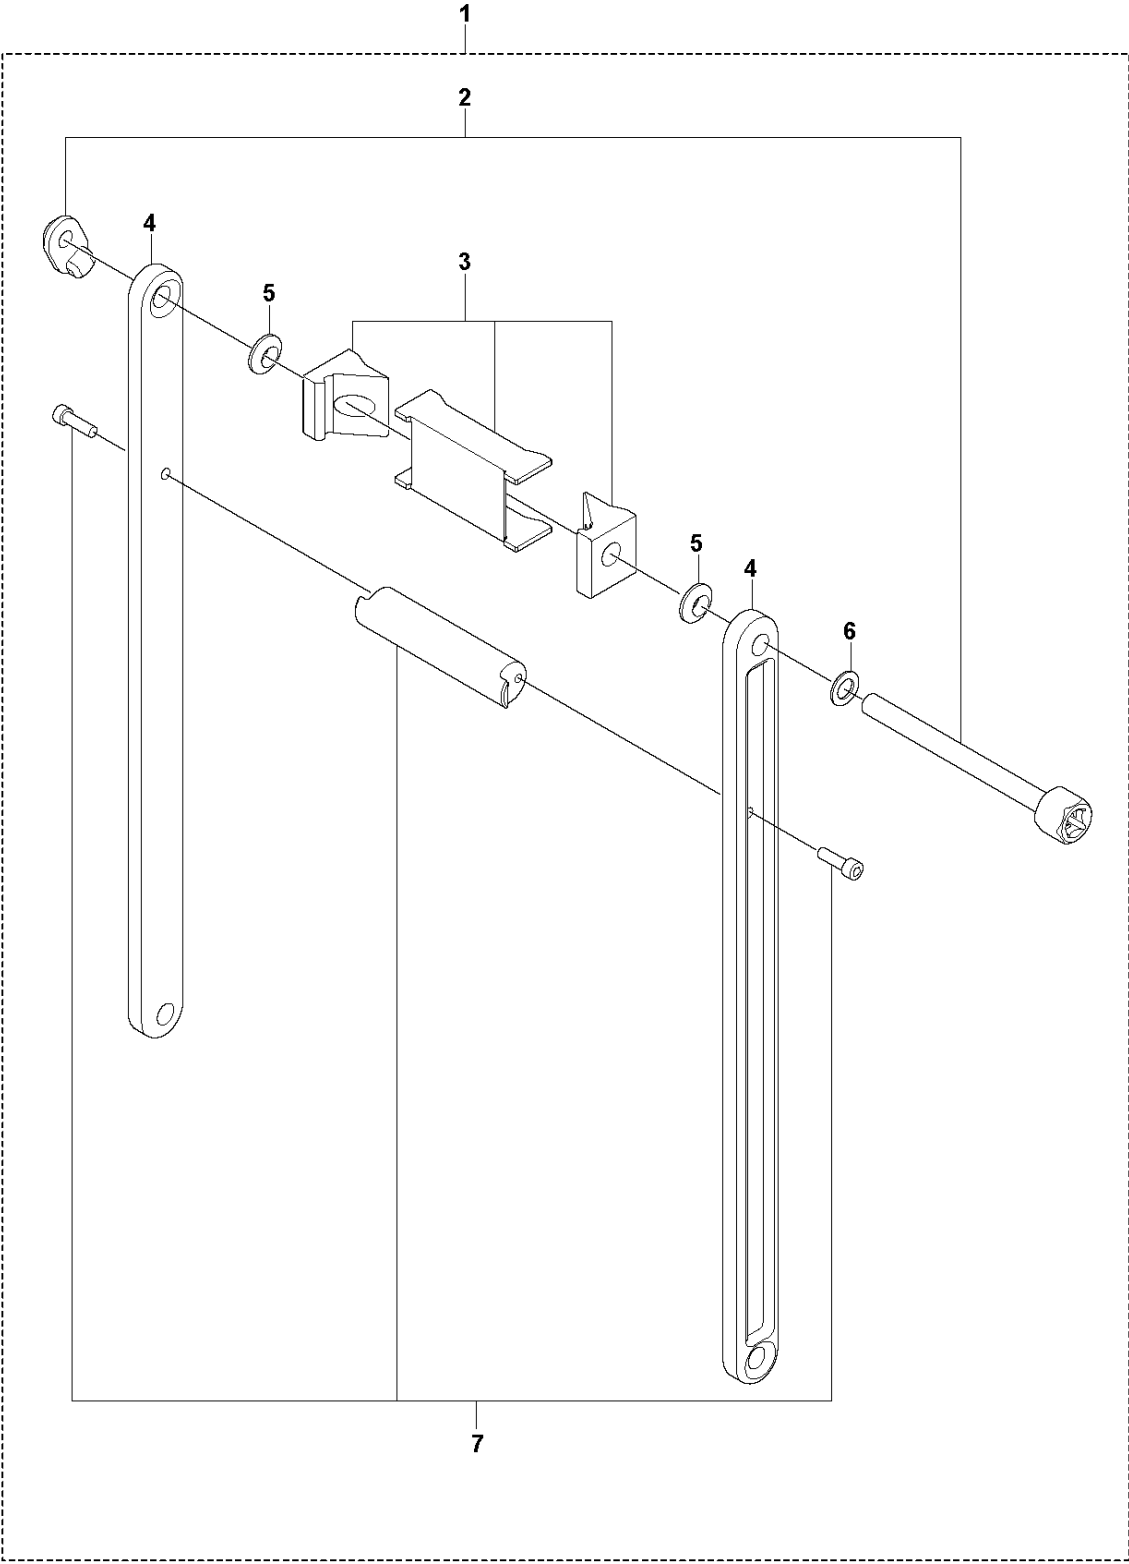

SPARE PARTS LIST

DRILLING EQUIPMENT

DS 500, 2019-04

A DS 500 ANCHOR BASE

Ref	Artikelnr	Beskrivning	Anmärkning	ANT	SATS
1	597 60 93-01	BASEPLATE		1	
2	597 59 18-01	SCREW KIT		1	1
3	725 25 42-51	SKRUV EHHM			
4	586 62 56-01	BOSS			
5	597 59 14-01	GÅNGJÄRNSPLATTA		1	1
6	732 25 22-01	HEXAGON LÅSMUTTER			5
7	734 11 78-01	BRICKA			5
8	595 83 84-01	GÅNGJÄRNSPLATTA			5
9	725 25 58-51	SKRUV EHHM			5
10	597 60 97-01	SCREW KIT		1	1
11	597 60 98-01	SKYDD		1	1
12	541 40 48-92	SKYDD			12
13	597 60 94-01	GÅNGJÄRNSPLATTA		1	1

B DS 500
BACK SUPPORT

Ref	Artikelnr	Beskrivning	Anmärkning	ANT	SATS
1	597 61 15-01	SVÄRD		1	
2	597 61 12-01	SPÄRRAXEL		1	1
3	597 61 11-01	HOLDER KIT		1	1
4	596 21 72-01	SVÄRD			
5	586 62 56-01	BOSS			
6	734 11 78-01	BRICKA			
7	598 69 23-01	HANDTAG		1	

Ref	Artikelnr	Beskrivning	Anmärkning	ANT SATS AL
1	597 62 16-01	VAGN		
2	597 61 45-01	KUGGHJULSSATS		1
3	597 61 47-01	FÄSTE		
4	582 08 81-01	LAGER		3
5	597 61 48-01	KUGGHJULSAXEL		
6	597 61 50-01	KUGGHJULSSATS		
7	597 61 52-01	HJUL KIT		
8	597 61 53-01	HJUL KIT		
9	582 08 72-01	AXEL		
10	582 08 70-01	AXEL		
11	597 61 54-01	KUGGHJULSAXEL		
12	541 40 50-36	LEVEL		
13	504 90 83-09	LÅDA		
14	720 18 28-51	CYLINDRISK PINNE		
15	734 11 86-01	BRICKA		
16	597 61 56-01	LÄSPLÅT		
17	541 40 50-06	SNABBKOPPLING		1
18	541 40 50-27	BULT		1
19	597 61 57-01	TÄCKLOCKSSATS		
20	720 13 47-51	CYLINDRISK PINNE		1
21	720 13 47-51	CYLINDRISK PINNE		1
22	593 57 06-01	SCREW		
23	734 11 63-01	BRICKA		
24	597 61 58-01	BROMS		
25	541 40 50-39	HANDTAG		
26	531 14 06-72	GREPP		

D DS 500
COLUMN

Ref	Artikelnr	Beskrivning	Anmärkning	ANT	SATS
1	597 61 32-01	TÄCKLOCKSSATS		1	
2	597 61 33-01	COLUMN ASSY		1	
3	593 06 76-01	GEAR RACK		1	2
4	504 46 00-02	SCREW		24	2
5	596 92 14-01	CONSOLE ASSY		1	2
6	579 79 94-01	BALK		2	2
7	503 20 00-46	SKRUV EHHFM		6	2