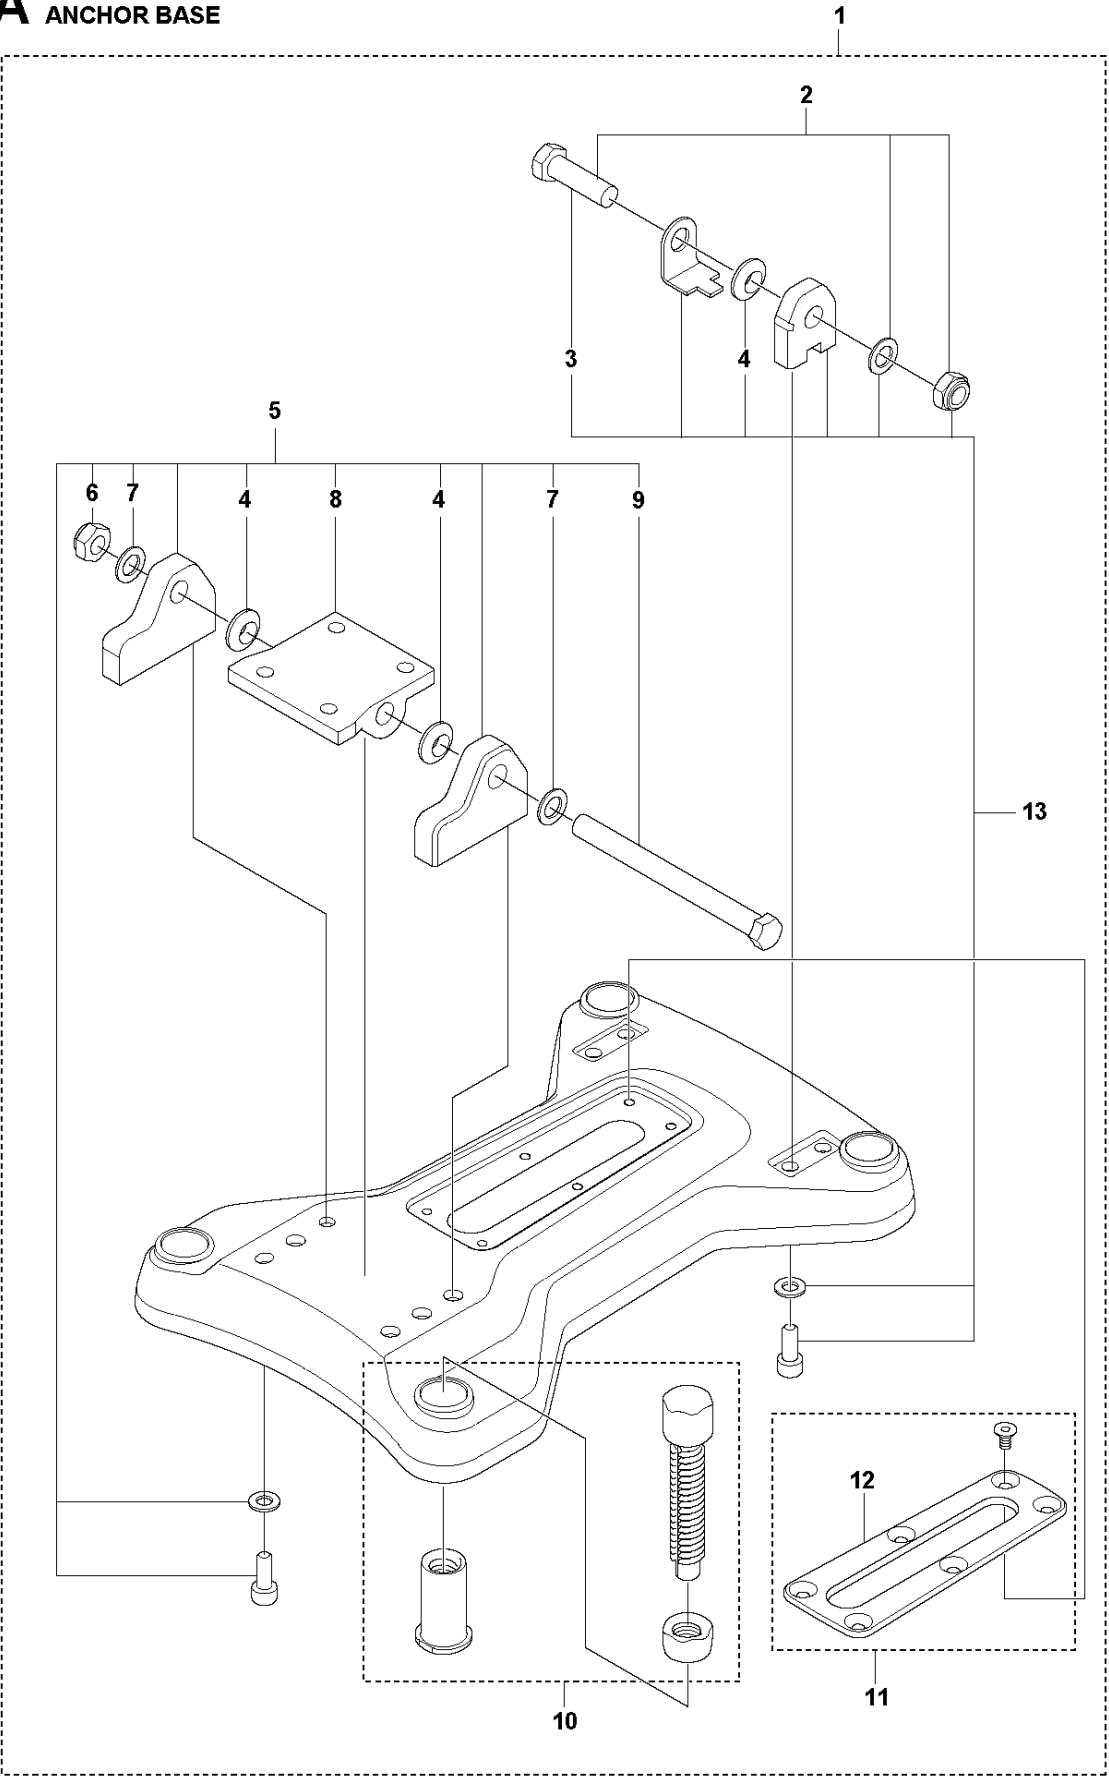

SPARE PARTS LIST

DRILLING EQUIPMENT

DS 500, 2019-04

A DS 500 ANCHOR BASE

Ref	Artikelnr	Beskrivning	Anmärkning	ANT	SATS
1	597 60 93-01	BASEPLATE		1	
2	597 59 18-01	SCREW KIT		1	1
3	725 25 42-51	SKRUV EHHM			
4	586 62 56-01	BOSS			
5	597 59 14-01	GÅNGJÄRNSPLATTA		1	1
6	732 25 22-01	HEXAGON LÅSMUTTER			5
7	734 11 78-01	BRICKA			5
8	595 83 84-01	GÅNGJÄRNSPLATTA			5
9	725 25 58-51	SKRUV EHHM			5
10	597 60 97-01	SCREW KIT		1	1
11	597 60 98-01	SKYDD		1	1
12	541 40 48-92	SKYDD			12
13	597 60 94-01	GÅNGJÄRNSPLATTA		1	1

B DS 500
BACK SUPPORT

Ref	Artikelnr	Beskrivning	Anmärkning	ANT	SATS
1	597 61 15-01	SVÄRD		1	
2	597 61 12-01	SPÄRRAXEL		1	1
3	597 61 11-01	HOLDER KIT		1	1
4	596 21 72-01	SVÄRD			
5	586 62 56-01	BOSS			
6	734 11 78-01	BRICKA			
7	598 69 23-01	HANDTAG		1	

Ref	Artikelnr	Beskrivning	Anmärkning	ANT SATS AL
1	597 62 16-01	VAGN		
2	597 61 45-01	KUGGHJULSSATS		1
3	597 61 47-01	FÄSTE		
4	582 08 81-01	LAGER		3
5	597 61 48-01	KUGGHJULSAXEL		
6	597 61 50-01	KUGGHJULSSATS		
7	597 61 52-01	HJUL KIT		
8	597 61 53-01	HJUL KIT		
9	582 08 72-01	AXEL		
10	582 08 70-01	AXEL		
11	597 61 54-01	KUGGHJULSAXEL		
12	541 40 50-36	LEVEL		
13	504 90 83-09	LÅDA		
14	720 18 28-51	CYLINDRISK PINNE		
15	734 11 86-01	BRICKA		
16	597 61 56-01	LÄSPLÅT		
17	541 40 50-06	SNABBKOPPLING		1
18	541 40 50-27	BULT		1
19	597 61 57-01	TÄCKLOCKSSATS		
20	720 13 47-51	CYLINDRISK PINNE		1
21	720 13 47-51	CYLINDRISK PINNE		1
22	593 57 06-01	SCREW		
23	734 11 63-01	BRICKA		
24	597 61 58-01	BROMS		
25	541 40 50-39	HANDTAG		
26	531 14 06-72	GREPP		

D DS 500
COLUMN

Ref	Artikelnr	Beskrivning	Anmärkning	ANT	SATS
1	597 61 32-01	TÄCKLOCKSSATS		1	
2	597 61 33-01	COLUMN ASSY		1	
3	593 06 76-01	GEAR RACK		1	2
4	504 46 00-02	SCREW		24	2
5	596 92 14-01	CONSOLE ASSY		1	2
6	579 79 94-01	BALK		2	2
7	503 20 00-46	SKRUV EHHFM		6	2